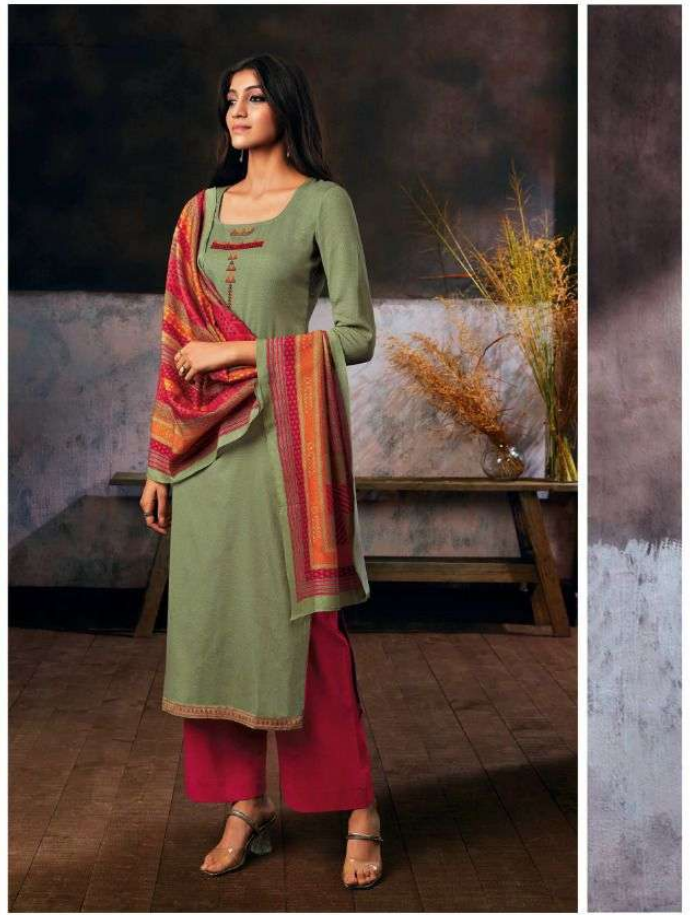

Ganga®

HERA

Ganga®

HERA

Ganga® / co 160

PRODUCT NAME	HERA
D.NO.	C0458 TO C0463
DESCRIPTION	<p>TOP SILKY(COTTON) SATIN PRINTED WITH EMBROIDERY</p> <p>BOTTOM COTTON SOLID</p> <p>DUPATTA PURE BEMBERG LAWN PRINTED</p>
HSN CODE	520851
WHOLESALE PRICE	1375/- EACH+GST(EXTRA)

C0458

C0459

C0460

C0461

C0462

C0463