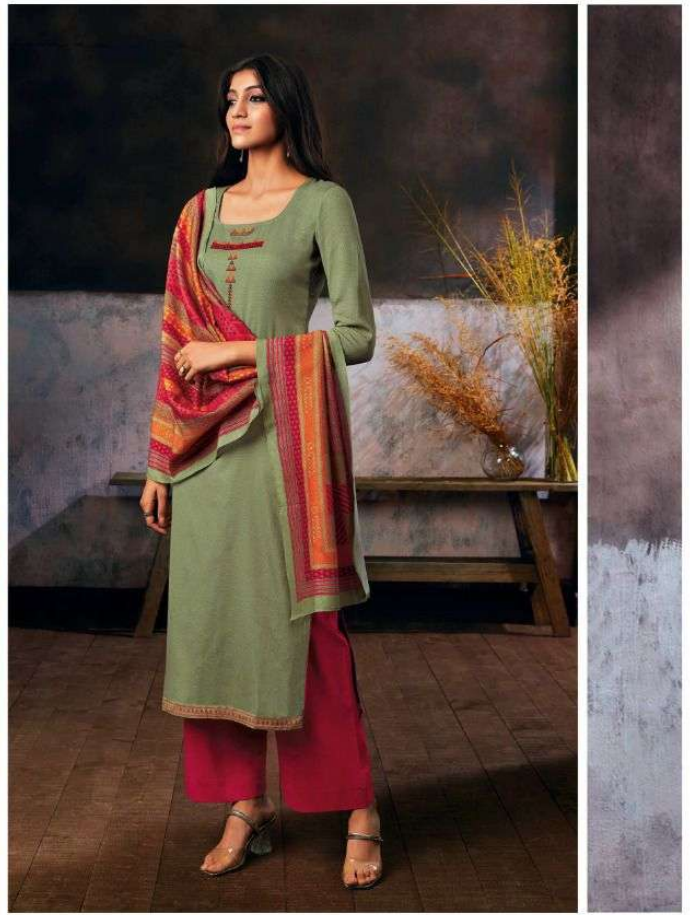

Ganga®

HERA

Ganga®

HERA

|                 |   |
|-----------------|---|
| PRODUCT NAME    | <b>HERA</b>   |
| D.NO.           | C0458 TO C0463  |
| DESCRIPTION     | <p><b>TOP</b><br/>SILKY(COTTON) SATIN PRINTED WITH EMBROIDERY</p> <p><b>BOTTOM</b><br/>COTTON SOLID</p> <p><b>DUPATTA</b><br/>PURE BEMBERG LAWN PRINTED</p> |
| HSN CODE        | <b>520851</b>   |
| WHOLESALE PRICE | <b>1375/- EACH+GST(EXTRA)</b>   |

C0458

C0459

C0460

C0461

C0462

C0463