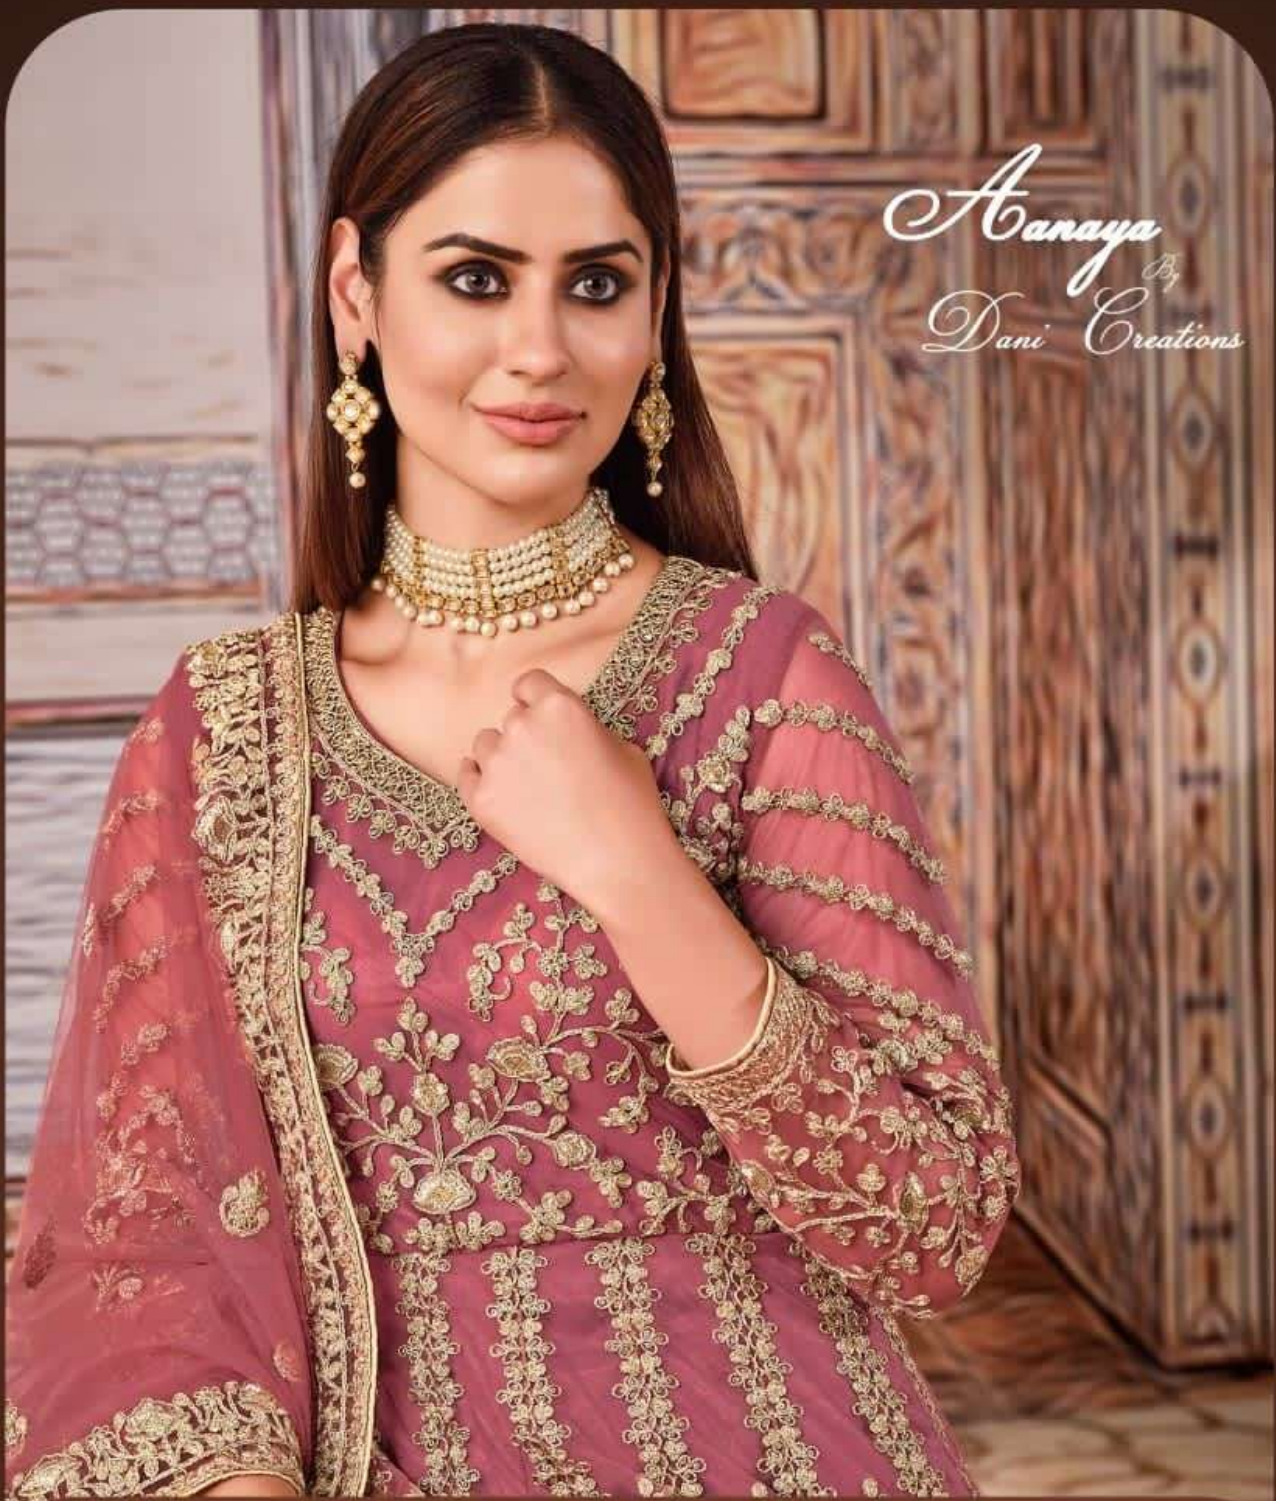

D NO	PRICE	TOP FABRIC	INNER /BOTTOM	DUPATTA
2701	2795	NET	SANTOOL	NET
2702	2795	NET	SANTOOL	NET
2703	2795	NET	SANTOOL	NET
2704	2795	NET	SANTOOL	NET
TOTAL PCS - 4			SET PRICE - 11180/-	