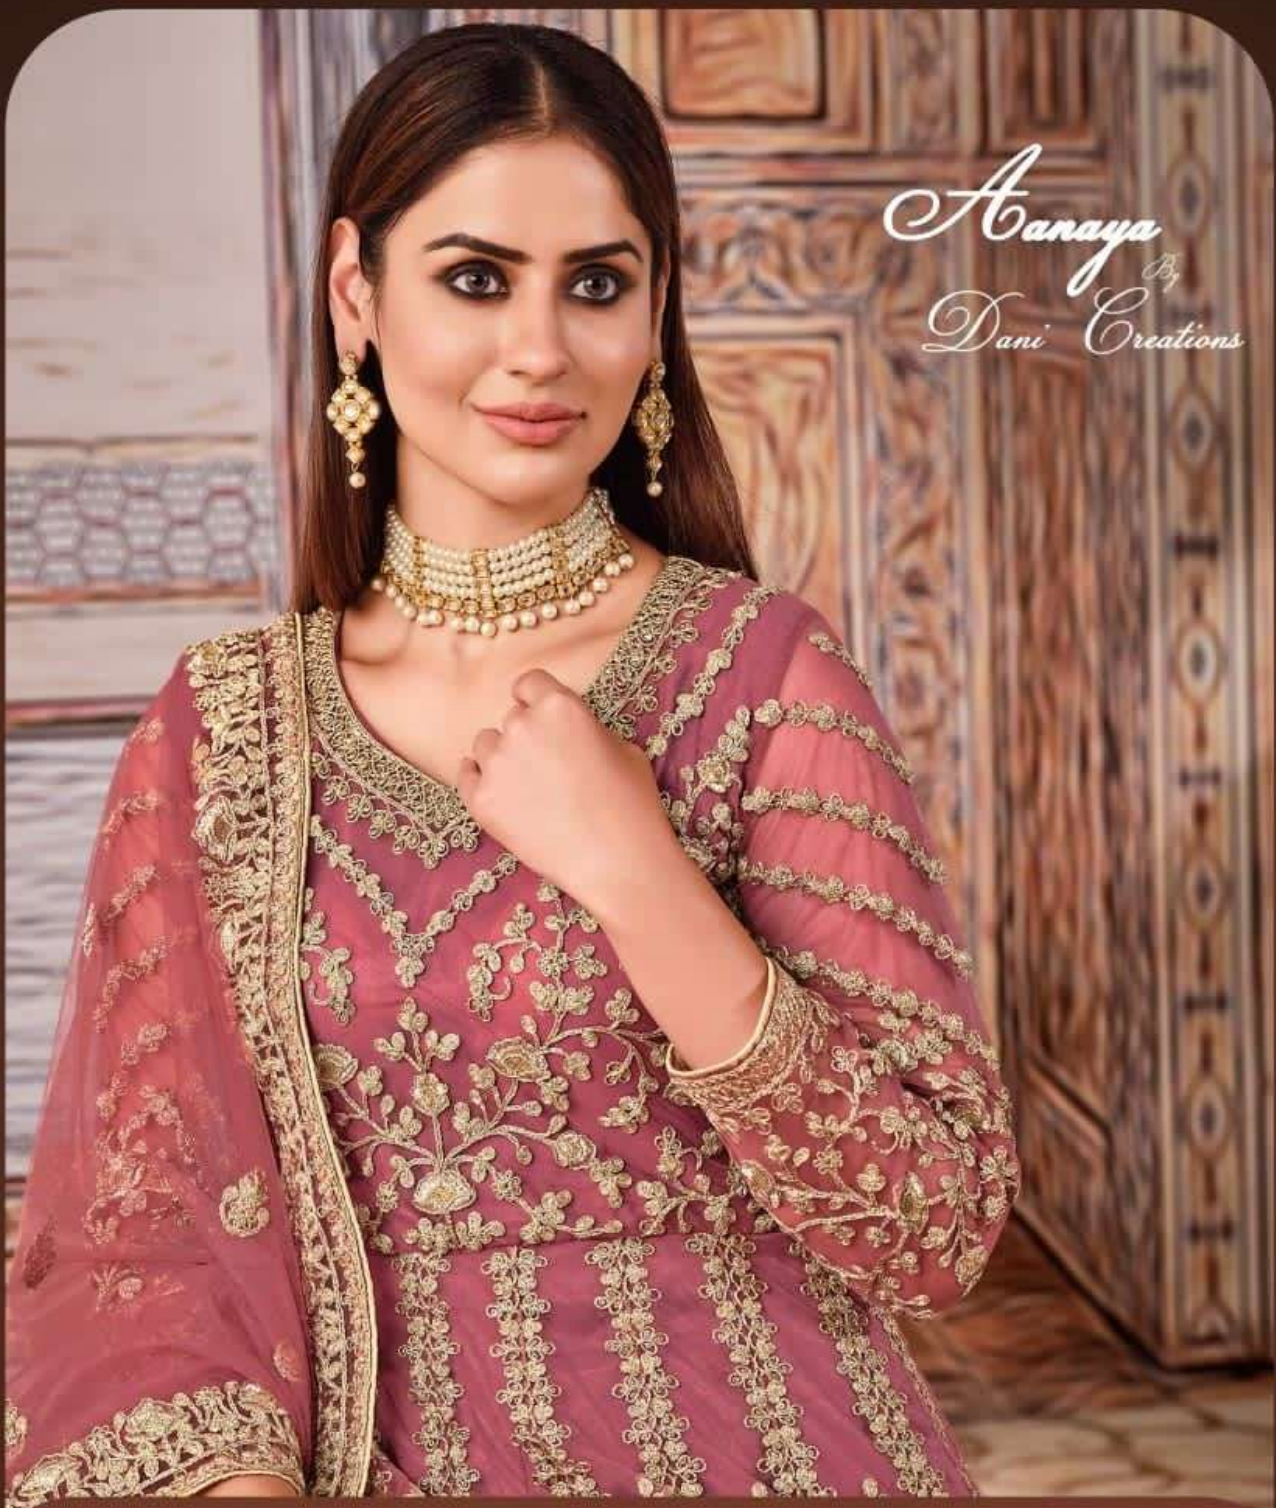

*Anaya*  
By  
*Dani Creations*

D NO	PRICE	TOP FABRIC	INNER /BOTTOM	DUPATTA
2701	2795	NET	SANTOOL	NET
2702	2795	NET	SANTOOL	NET
2703	2795	NET	SANTOOL	NET
2704	2795	NET	SANTOOL	NET
TOTAL PCS - 4			SET PRICE - 11180/-	