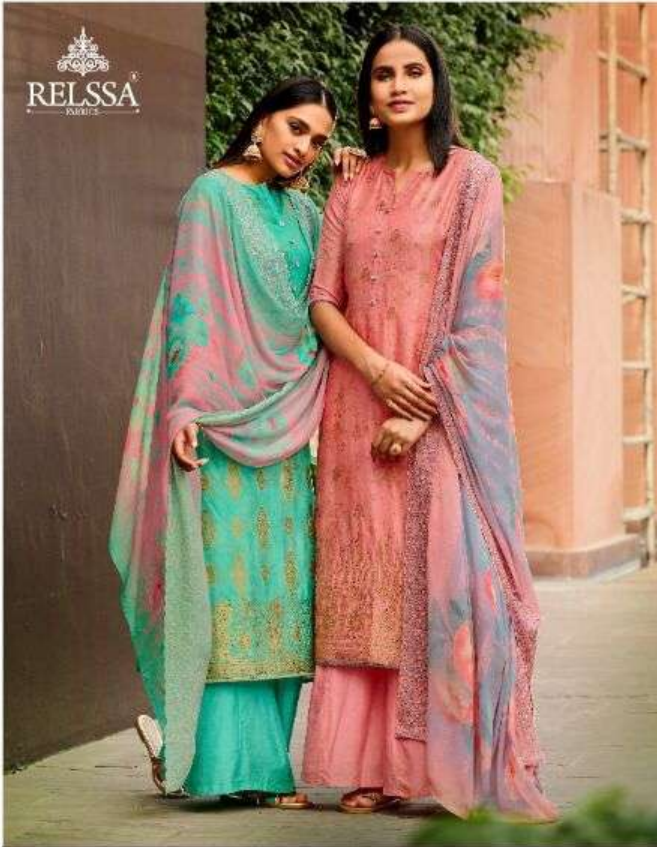

BOTTOM

PURE NATURAL CREAP

DESIGN	PRODUCT NAME	HSN CODE
D.NO:-16001 TO 16006	SIMPY	540754
TOTAL SUITS	TOTAL AMOUNT	AVG.RATE
06	14970/-	2495/-

SIMPLY

16001

16002

16003

16004