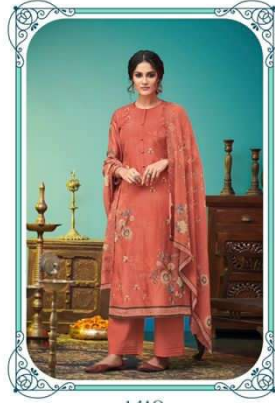

SARG®

S A R G

1472

1498

1442

1418

1472

1480

1442 - 1498

1418 - 1496

DESCRIPTION

TOP - PURE RUSSIAN SILK DIGITAL PRINT
WITH HAND WORK

BOTTOM - MULBERRY SATIN

DUPATTA - PURE VISCOSE GEORJETTE DIGITAL PRINT
WITH EMBROIDERY

{ RATE }
{ RS, 2095/- }

TOTAL SUITS = 06 TOTAL AMOUNT - 12570/- AVG. RATE - 2095/-