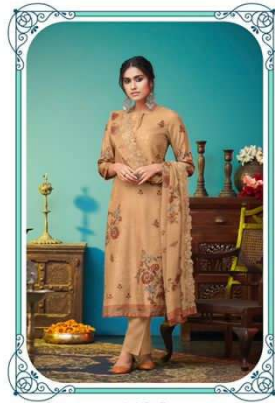

SARG®

S A R G

1472

1498

1442

1418

1472

1480

1442 - 1498

1418 - 1496

DESCRIPTION

TOP - PURE RUSSIAN SILK DIGITAL PRINT
WITH HAND WORK

BOTTOM - MULBERRY SATIN

DUPATTA - PURE VISCOSE GEORJETTE DIGITAL PRINT
WITH EMBROIDERY

{ RATE }
{ RS, 2095/- }

TOTAL SUITS = 06 TOTAL AMOUNT - 12570/- AVG. RATE - 2095/-