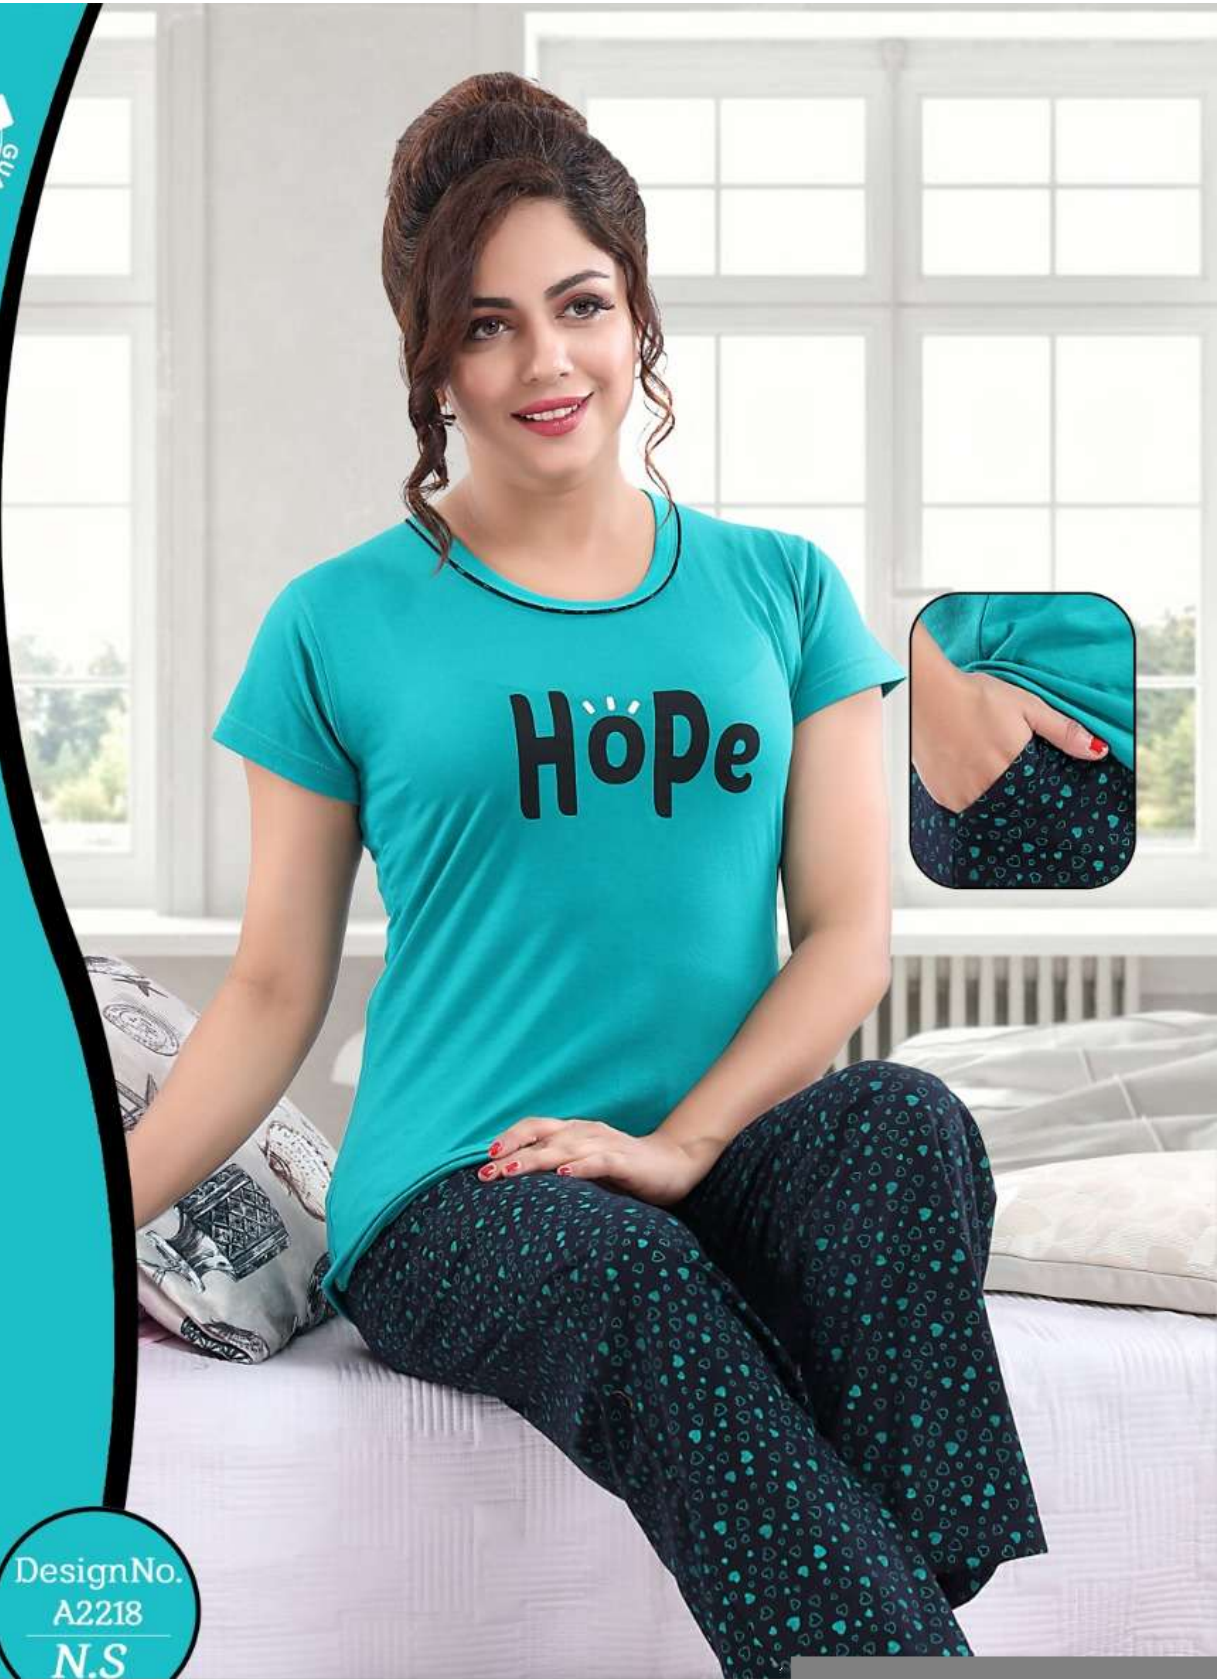

SATISFACTION
★ ★ ★
1 Pc Set
★ ★ ★
GUARANTEED

PREMIUM LOUNGEWEAR

DesignNo.
A2218
N.S