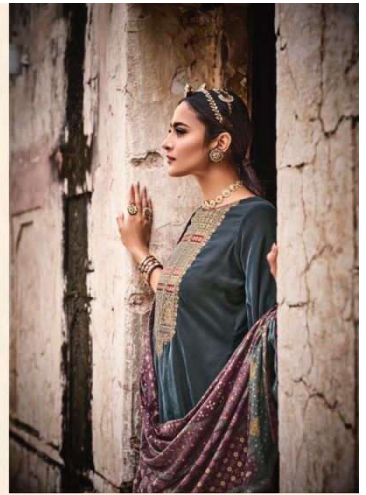

ممتاز آرٹس
MUMTAZ ARTS
Registe de la Propriete

TARRUF | 3007