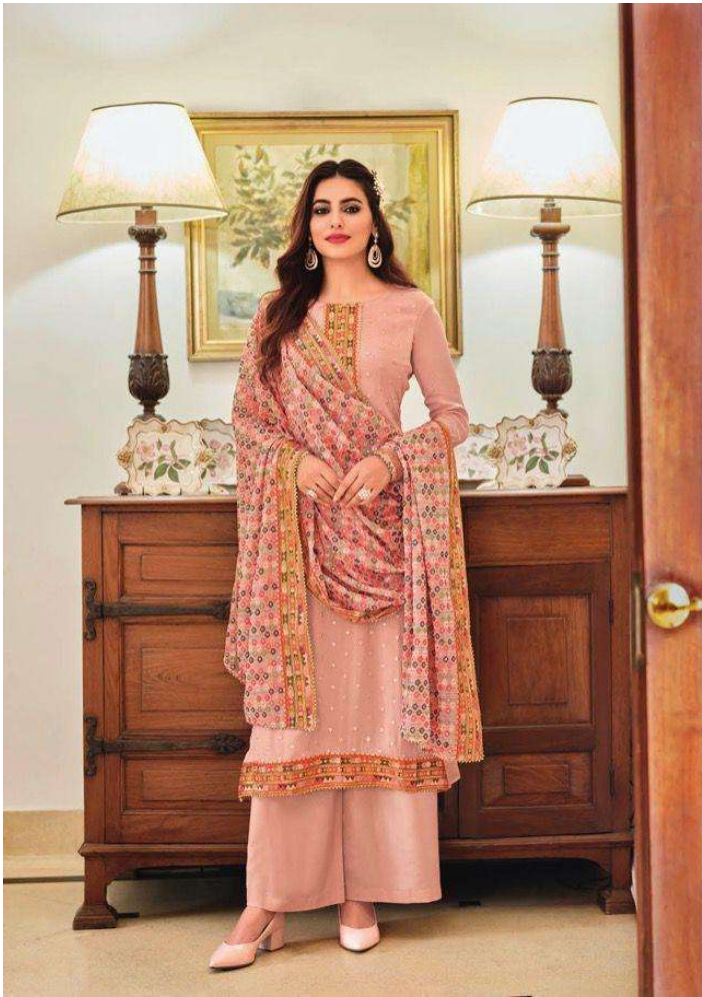

MUSTARD

VOL-2

eba-lifestyle-mustard-vol-2-heavy-chinon-salwar-suit

D-1349

MUSTARD

VOL-2

eba-lifestyle-mustard-vol-2-heavy-chinon-salwar-suit

MURSTED-1353

Jeba lifestyle
MURSTED-1351
X

MURSTED-1351
X

MUMTAZ ARTS
Kani Cashmeres

Kani Cashmeres
4002

MURSTED-1354

×

MURSTED-1350

MURSTED-1349