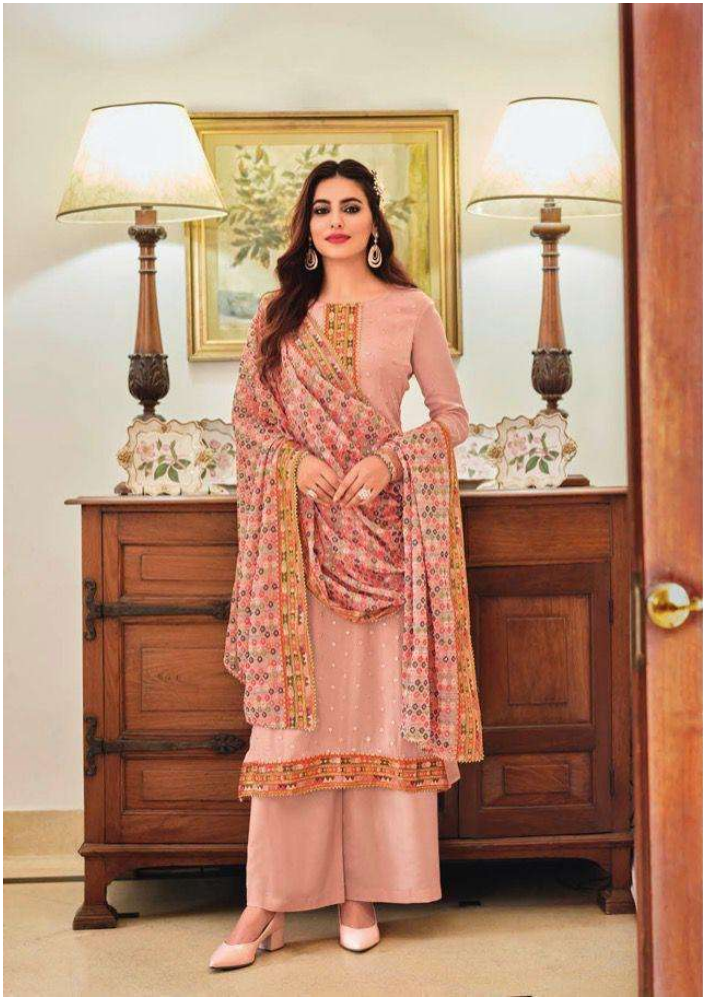

# MUSTARD

VOL-2

eba-lifestyle-mustard-vol-2-heavy-chinon-salwar-suit

D-1349

X

# MUSTARD

VOL-2

eba-lifestyle-mustard-vol-2-heavy-chinon-salwar-suit

MURSTED-1353

  
Jeba lifestyle  
MURSTED-1351  
X

MURSTED-1351  
X

MUMTAZ ARTS  
Kani Cashmeres

Kani Cashmeres  
4002