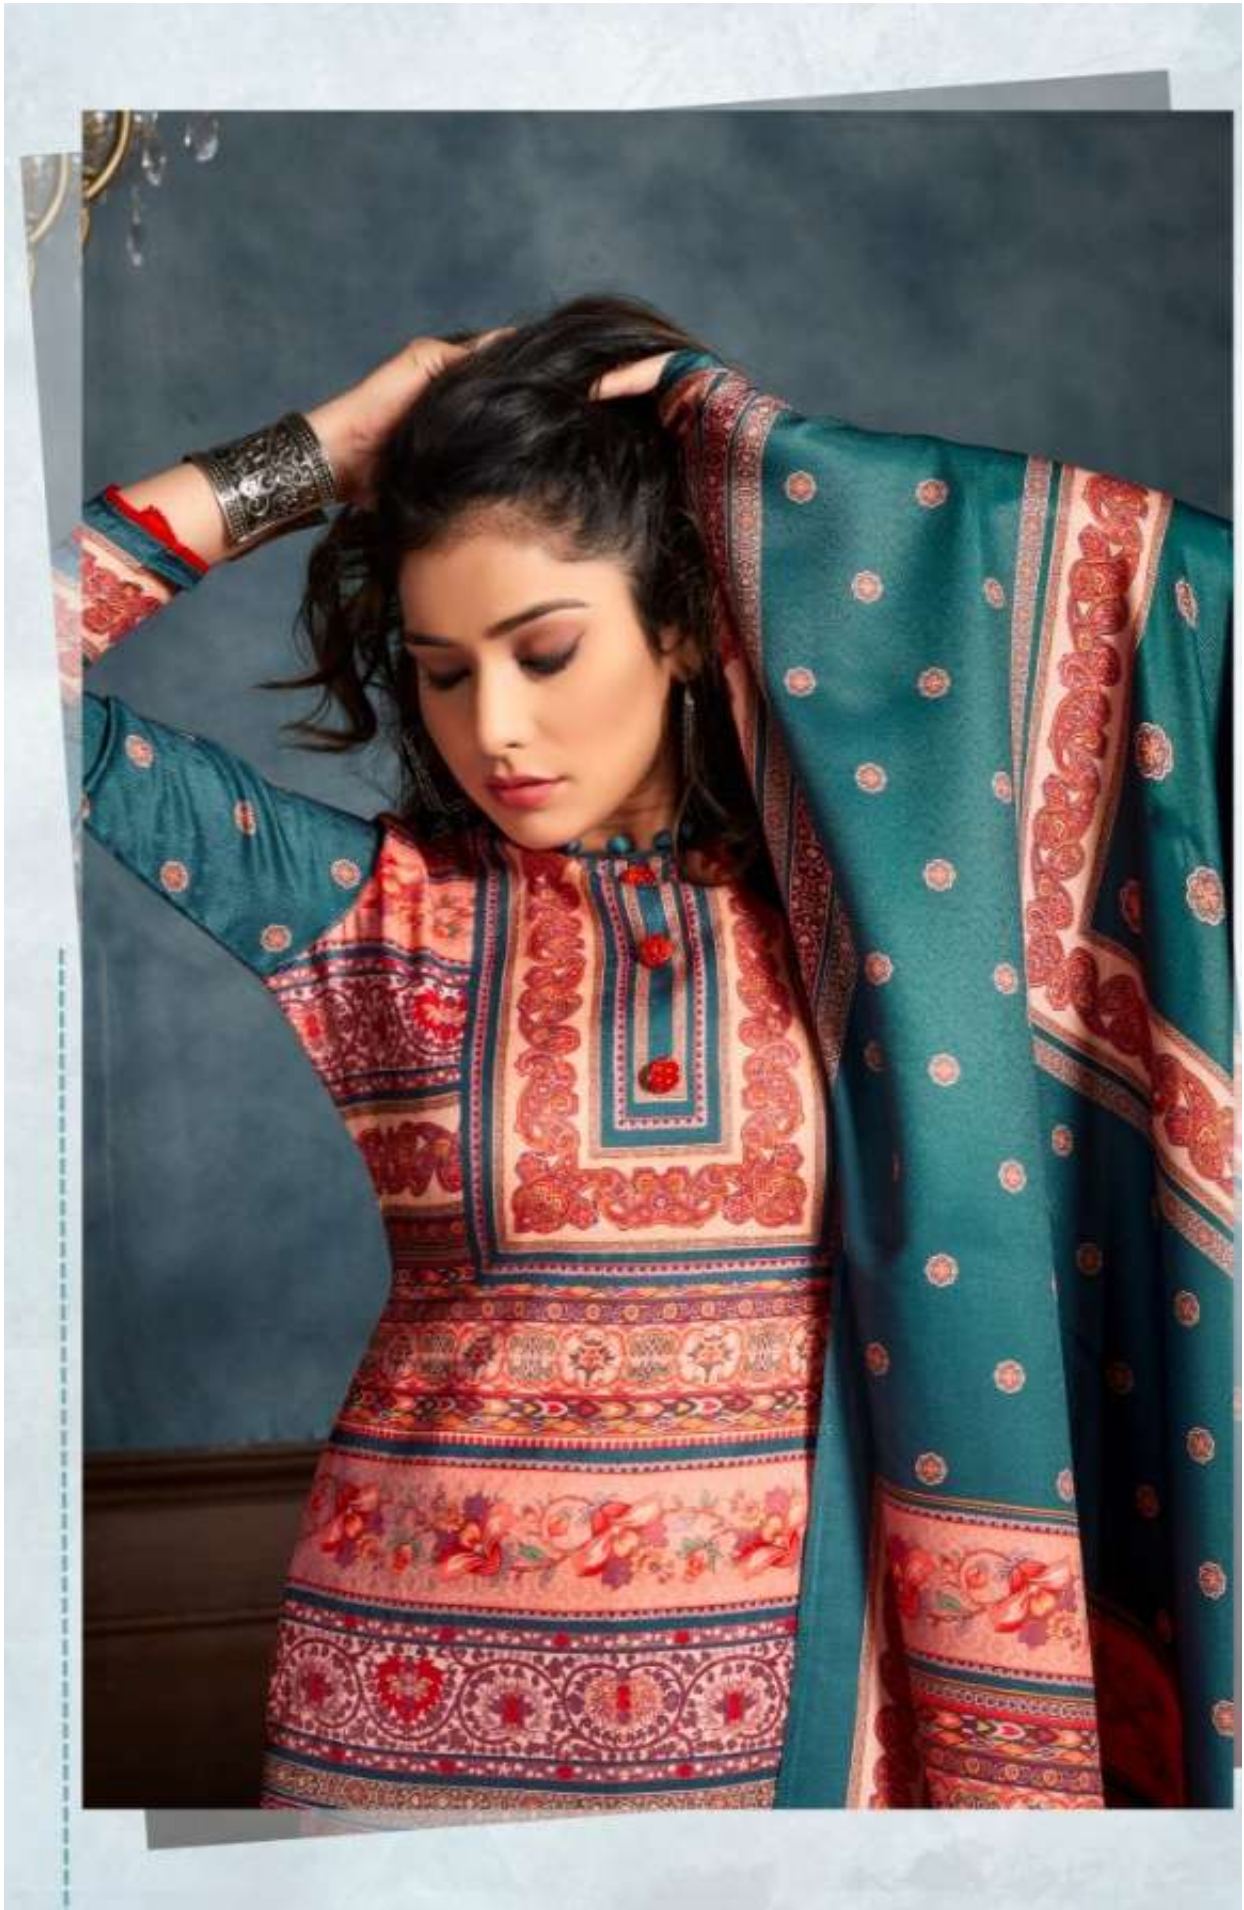

Gipson®

ਰੋਮਾ

روما

Roma

*Divinity in your stride*

*Divinity in your stride* ✨

1089

1088

1089

1090

1091

Gipson®

ਰੋਮਾ

روما

Roma

*Divinity in your stride* ❁

**Gipson®**

ਰੋਮਾ  
روما  
**Roma**

**Design no.1088-1091**

**Top :- Woollen Pashmina Digital Print**

**Dupatta :- Pashmina Shawl Digital Print**

**Bottom :- Pure Pashmina Dyed**