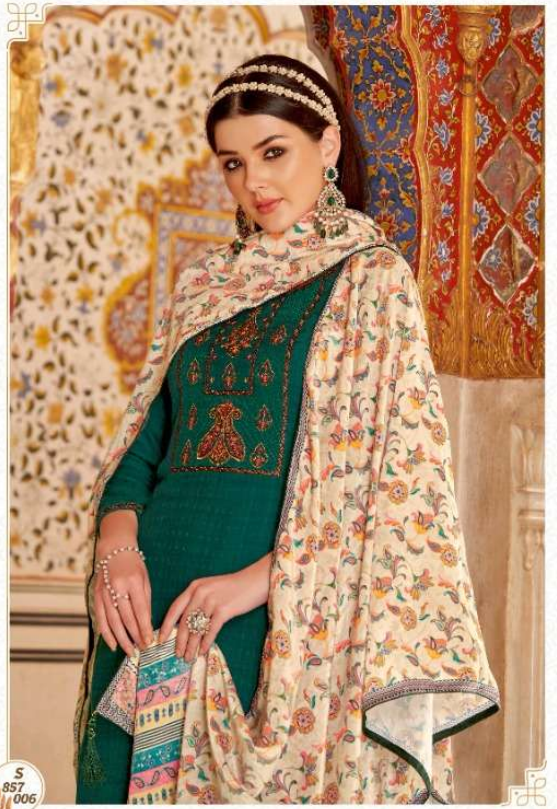

PURE PASHMINA COLLECTION

तानी Tani

Evoking the beauty of blooming florals..!!

PURE PASHMINA COLLECTION

तानी Tani

Evoking the beauty of blooming florals..!!

S
857
001

Logo
Taanii

S
857
005

સુભી
Tani

S
857
004

S
857
007

A
Taanii

PURE SHIFARANA COLLECTION
Tani
Evoing the beauty of blooming florals..!!