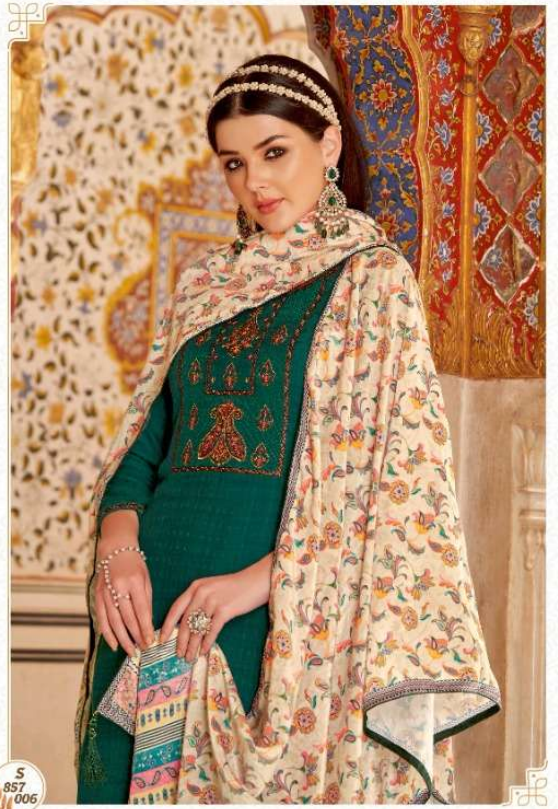

PURE PASHMINA COLLECTION

तानी Tani

Evoking the beauty of blooming florals..!!

PURE PASHMINA COLLECTION

तानी Tani

Evoking the beauty of blooming florals..!!

S
857
001

Logo
Taanii

S
857
005

સુભી
Tani

S
857
004

Atul
Tani

S
857
007

A
Taanii

PURE SHIFARANA COLLECTION

तानी