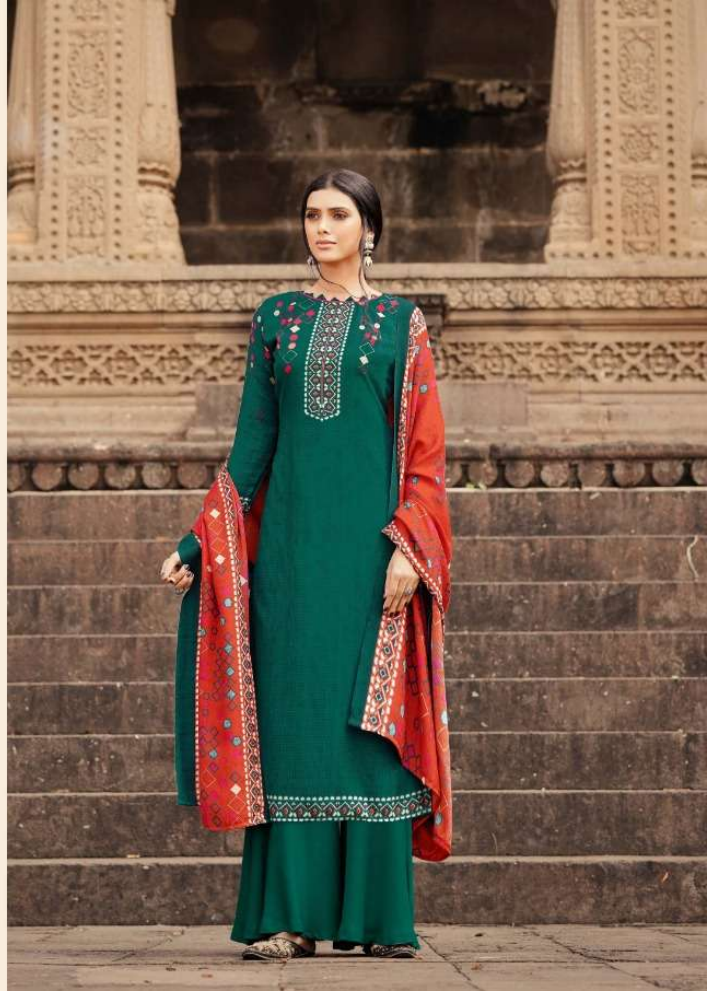

CELEBRATING
25
YEARS
1994-2019

 **Zuffat**[®]
Designer Suits

Winter Shine

CELEBRATING
25
YEARS
1994-2019

 **Zuffat**[®]
Designer Suits

Winter Shine

362 - 004

Zulfat

362 - 002

362 - 005

Zulfat
DESIGNER WARE

362 - 003

362 - 006

362 - 009

362 - 007

362 - 010

362-008

362-009

362-010

Zulfat
 Designer Suits
 Winter Shine

362 - 001