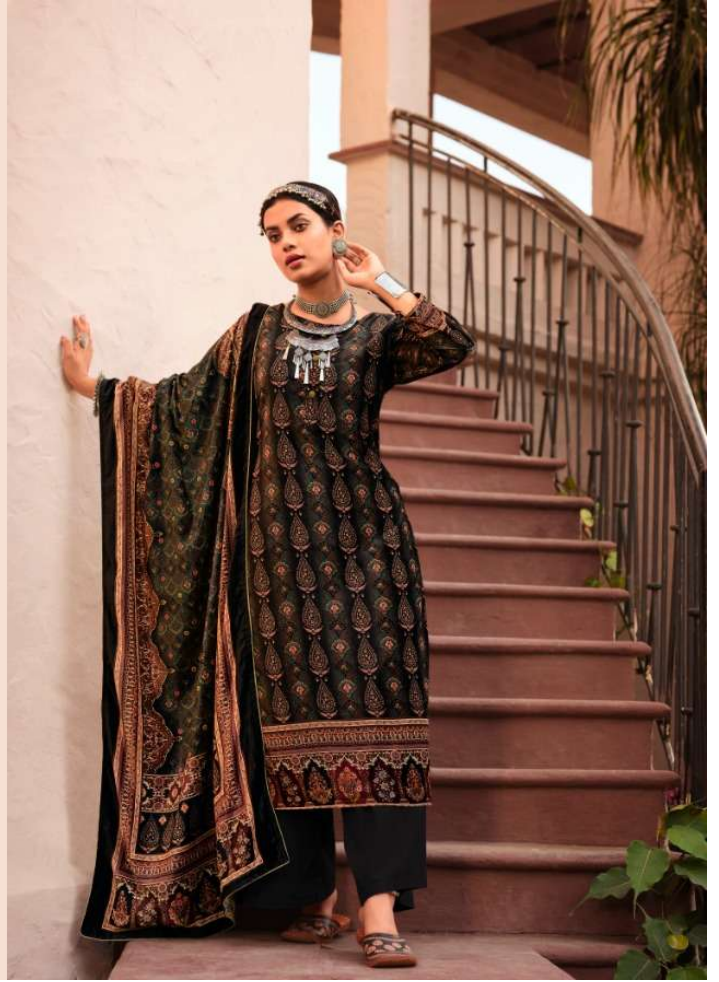

Y 706

Nitya

Y 706  
©

**TOP : VELVET**

**DUPATTA : VELVET**

**BOTTOM : PASHMINA**

**PRICE : 1430/-**