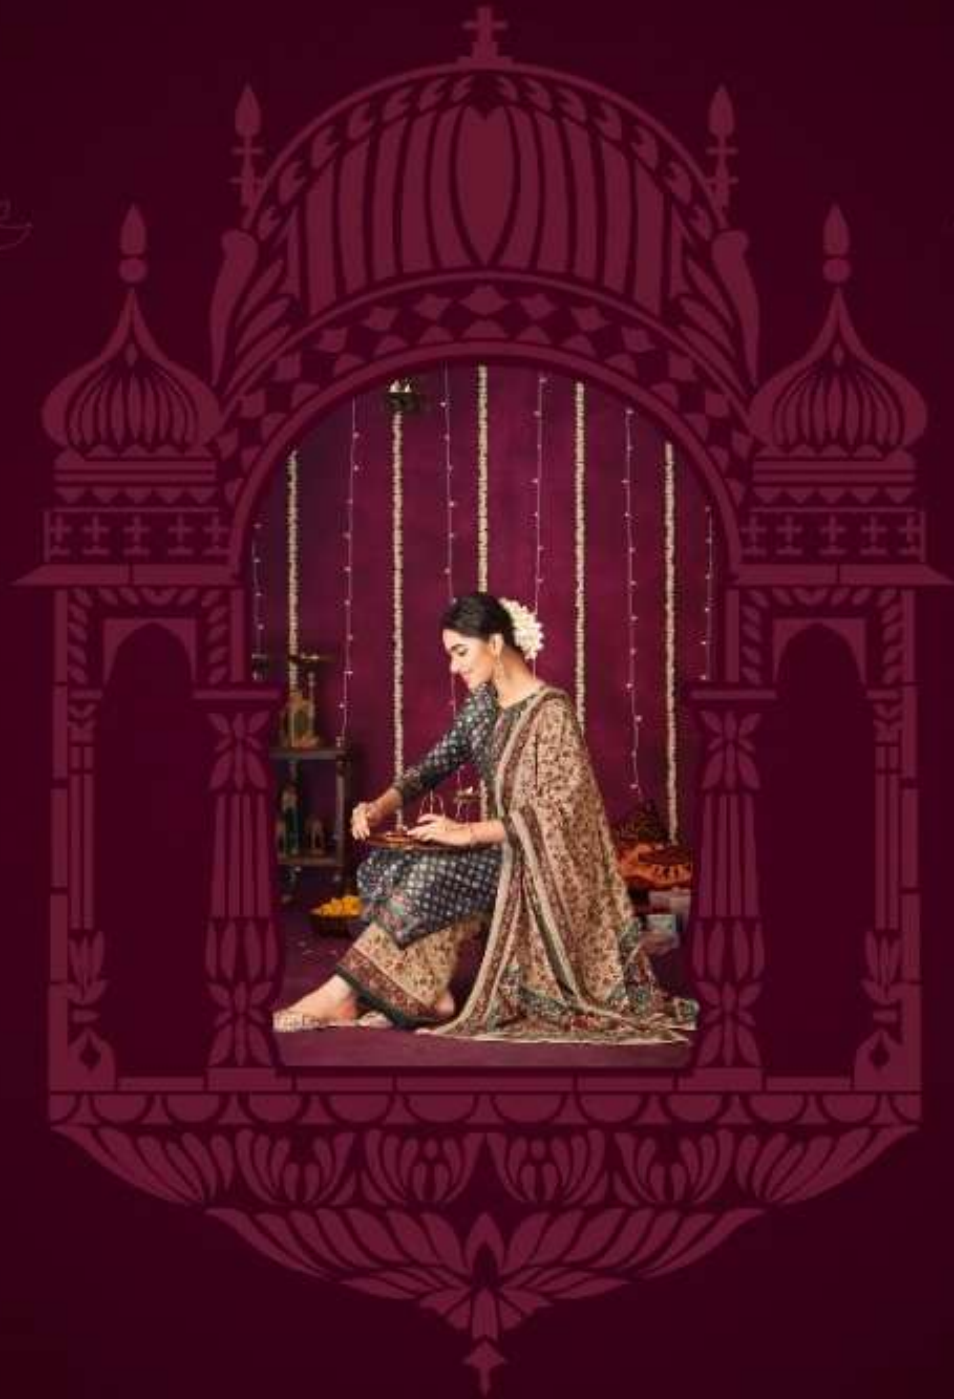

Resar®

Kuch Khaas!!!

Signature

R u s s i a n V e l e v t C o l l e c t i o n