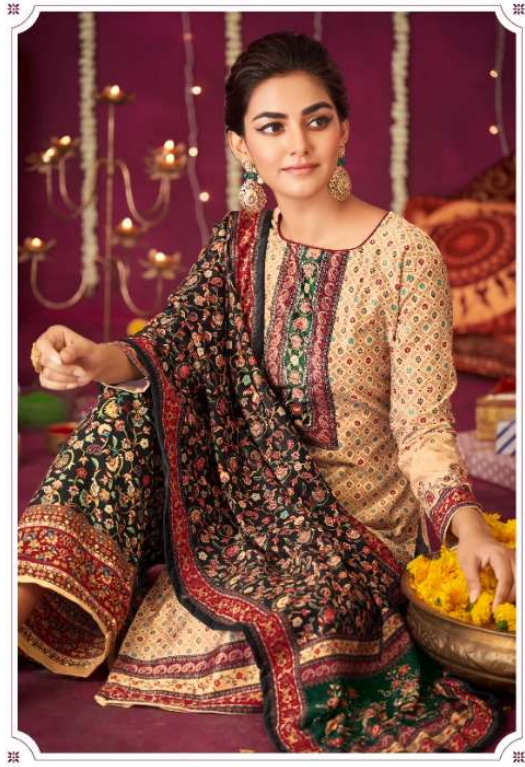

Kesar®

118 001