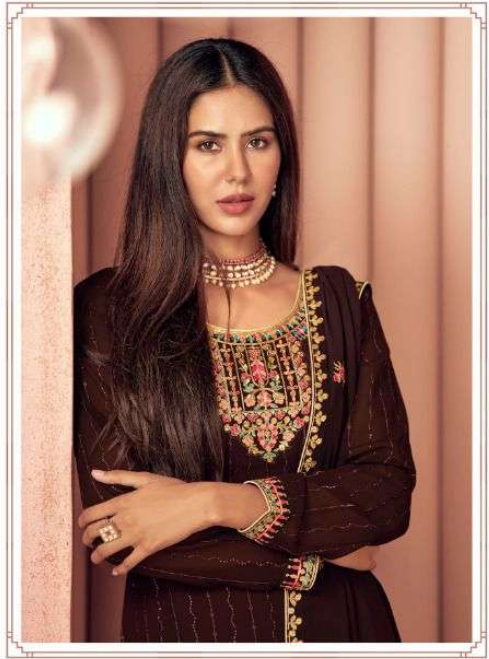

AASHIRWAD®
CREATION