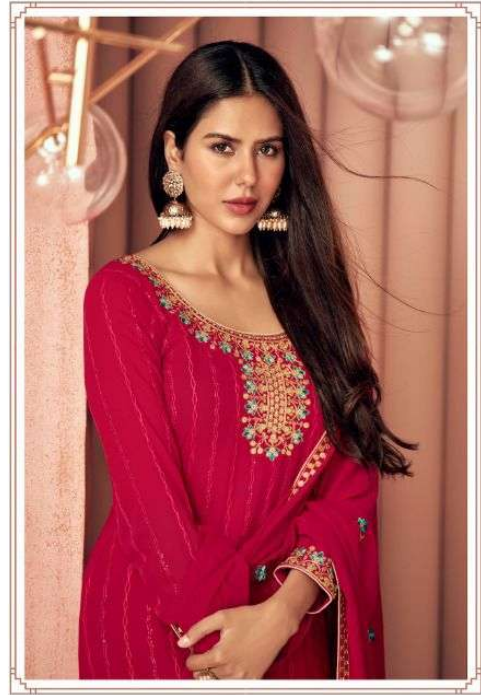

AASHIRWAD®
CREATION