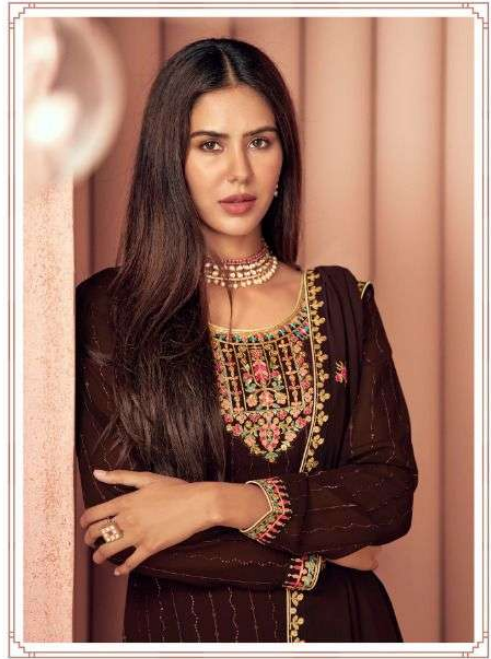

AASHIRWAD®
CREATION