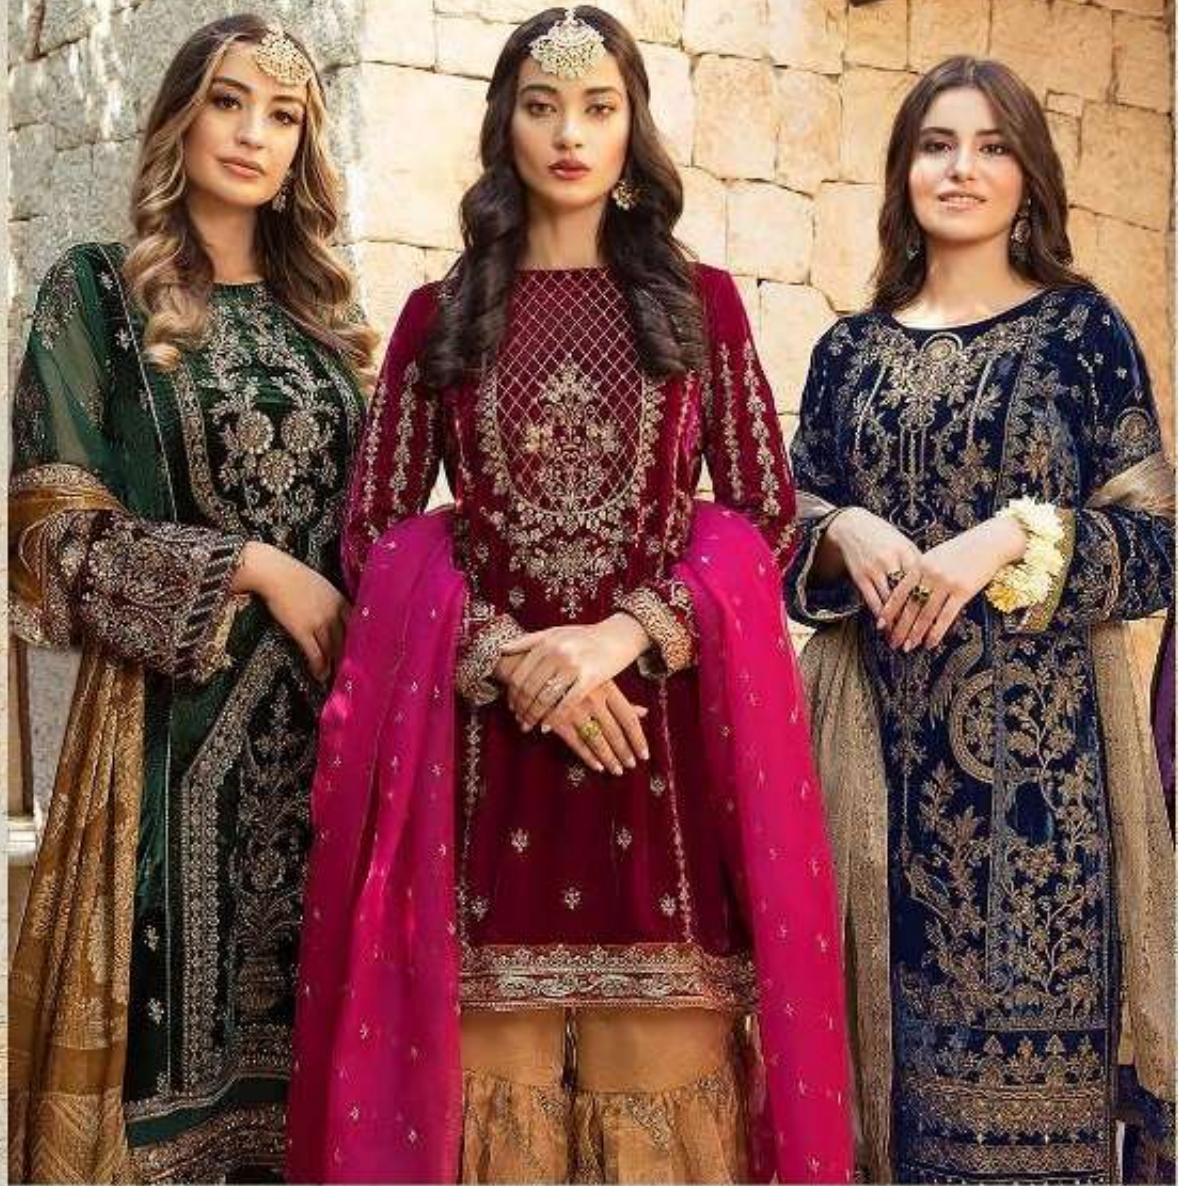

Maria.B

Velvet