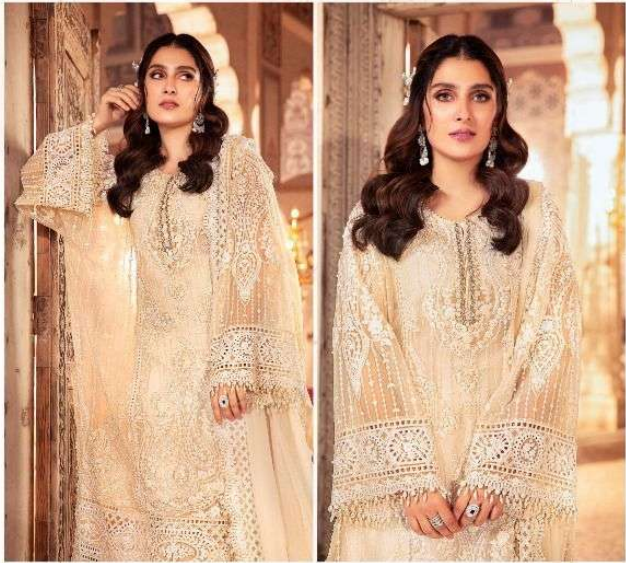

LUCKY
SUITS

Maria.B
EMBROIDERED 21

D
DEEPSY
SUITS

• 1261 •

DS
DEEPSY
suits

• 1266 •

LUCY SUITS

Maria.B
EMBROIDERED 21

• 1265 •

• 1265 •

PRESENTING TO YOU OUR NEW CATALOGUE

Maria.B

EMBROIDERED

DESIGN NO	DESCRIPTION	RATE
1261	TOP : ORGANZA WITH EMBROIDERY BOTTOM : BANARAS JEQUARD DUPATTA : TISSUE WITH EMBROIDERY	1399
1262	TOP : SILK SATIN WITH EMBROIDERY BOTTOM : BANARAS JEQUARD DUPATTA : NAZMEEN CHIFFON WITH EMBROIDERY	1399
1263	TOP : ORGANZA WITH EMBROIDERY BOTTOM : ORGANZA WITH EMBROIDERY DUPATTA : NET WITH EMBROIDERY	1399
1264	TOP : BANGLORI SILK WITH VELEVT EMBROIDERY BOTTOM : SANTOON DUPATTA : VELEVT WITH EMBROIDERY	1399
1265	TOP : PURE GEORGETTE WITH EMBROIDERY BOTTOM : SANTOON DUPATTA : NAZMEEN WITH EMBROIDERY	1399
1266	TOP : GEORGETTE WITH EMBROIDERY BOTTOM : SANTOON DUPATTA : NAZMEEN CHIFFON WITH EMBROIDERY	1399
1267	TOP : NET WITH EMBROIDERY BOTTOM : SANTOON DUPATTA : ORGANZA WITH EMBROIDERY	1399