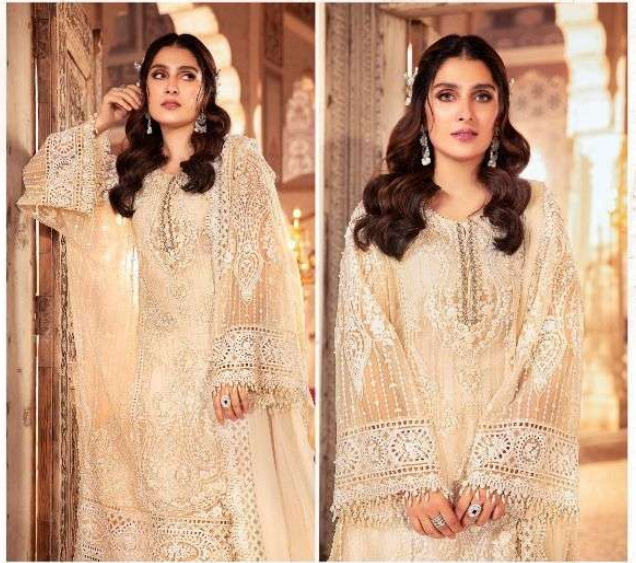

LUCKY
SUITS

Maria.B
EMBROIDERED 21

D
DEEPSY
SUITS

• 1261 •

DS
DEEPSY
suits

• 1266 •

LUCY SUITS

Maria.B
EMBROIDERED 21

• 1265 •

• 1265 •

PRESENTING TO YOU OUR NEW CATALOGUE

Maria.B

EMBROIDERED

DESIGN NO	DESCRIPTION	RATE
1261	TOP : ORGANZA WITH EMBROIDERY BOTTOM : BANARAS JEQUARD DUPATTA : TISSUE WITH EMBROIDERY	1399
1262	TOP : SILK SATIN WITH EMBROIDERY BOTTOM : BANARAS JEQUARD DUPATTA : NAZMEEN CHIFFON WITH EMBROIDERY	1399
1263	TOP : ORGANZA WITH EMBROIDERY BOTTOM : ORGANZA WITH EMBROIDERY DUPATTA : NET WITH EMBROIDERY	1399
1264	TOP : BANGLORI SILK WITH VELEVT EMBROIDERY BOTTOM : SANTOON DUPATTA : VELEVT WITH EMBROIDERY	1399
1265	TOP : PURE GEORGETTE WITH EMBROIDERY BOTTOM : SANTOON DUPATTA : NAZMEEN WITH EMBROIDERY	1399
1266	TOP : GEORGETTE WITH EMBROIDERY BOTTOM : SANTOON DUPATTA : NAZMEEN CHIFFON WITH EMBROIDERY	1399
1267	TOP : NET WITH EMBROIDERY BOTTOM : SANTOON DUPATTA : ORGANZA WITH EMBROIDERY	1399