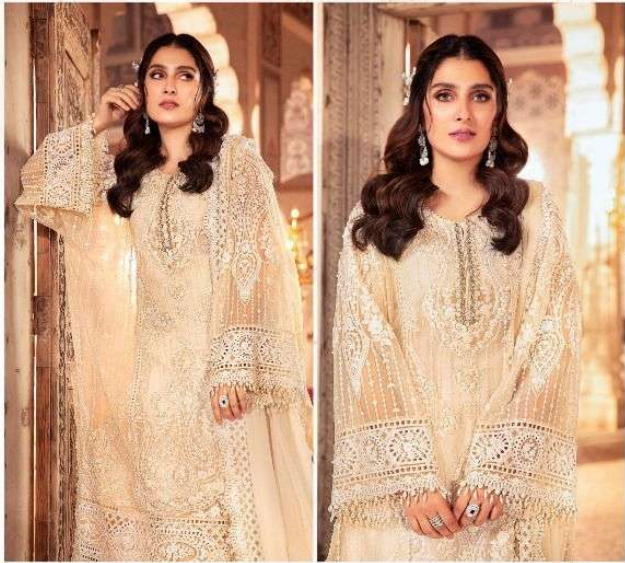

LUCKY  
SUITS

Maria.B  
EMBROIDERED 21

**D**  
**DEEPSY**  
SUITS

• 1261 •

**DEEPSY**  
suits

• 1266 •

LUCY SUITS

Maria.B  
EMBROIDERED 21

# Maria.B

EMBROIDERED

DESIGN NO	DESCRIPTION	RATE
1261	TOP : ORGANZA WITH EMBROIDERY BOTTOM : BANARAS JEQUARD DUPATTA : TISSUE WITH EMBROIDERY	1399
1262	TOP : SILK SATIN WITH EMBROIDERY BOTTOM : BANARAS JEQUARD DUPATTA : NAZMEEN CHIFFON WITH EMBROIDERY	1399
1263	TOP : ORGANZA WITH EMBROIDERY BOTTOM : ORGANZA WITH EMBROIDERY DUPATTA : NET WITH EMBROIDERY	1399
1264	TOP : BANGLORI SILK WITH VELEVT EMBROIDERY BOTTOM : SANTOON DUPATTA : VELEVT WITH EMBROIDERY	1399
1265	TOP : PURE GEORGETTE WITH EMBROIDERY BOTTOM : SANTOON DUPATTA : NAZMEEN WITH EMBROIDERY	1399
1266	TOP : GEORGETTE WITH EMBROIDERY BOTTOM : SANTOON DUPATTA : NAZMEEN CHIFFON WITH EMBROIDERY	1399
1267	TOP : NET WITH EMBROIDERY BOTTOM : SANTOON DUPATTA : ORGANZA WITH EMBROIDERY	1399