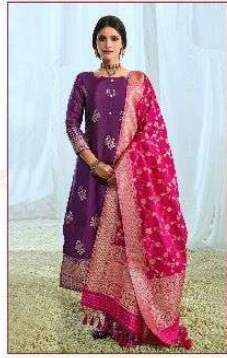

75001

75002

75005

75006

75003

75004

75007

Nilgiri  
VOL-178

**Top : Pure Silk Jaquard.**

**Dupatta : Pure Silk Jaquard.**

**Bottom : Pure Silk**

**Rate : 2250.00**

Nitya

75006

75002

75003