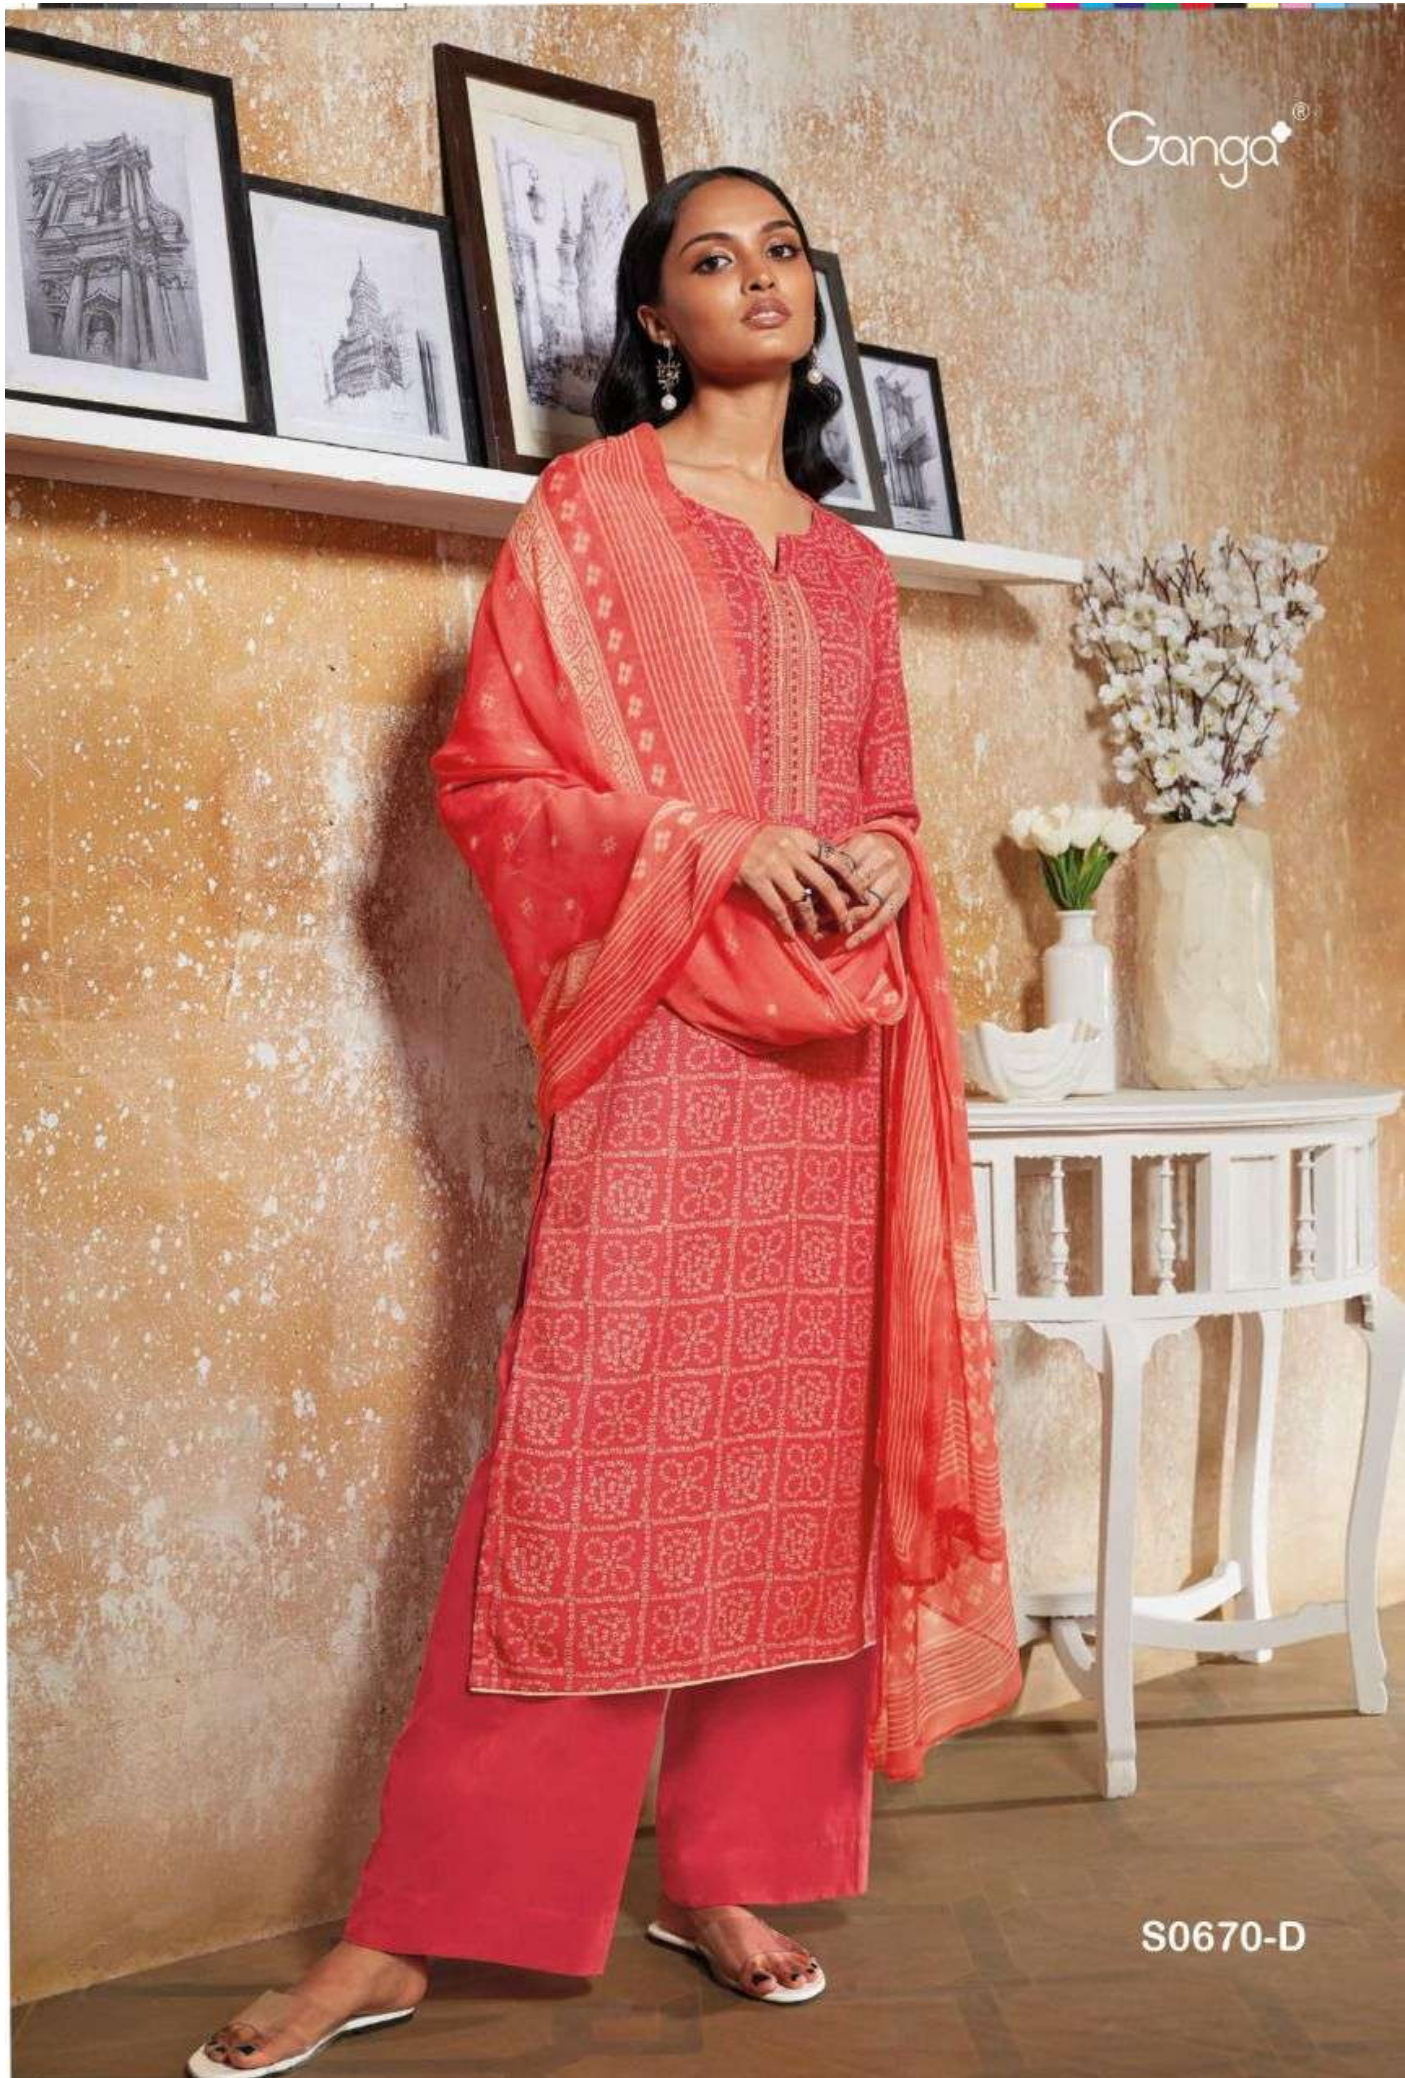

Ganga®

S0670-D