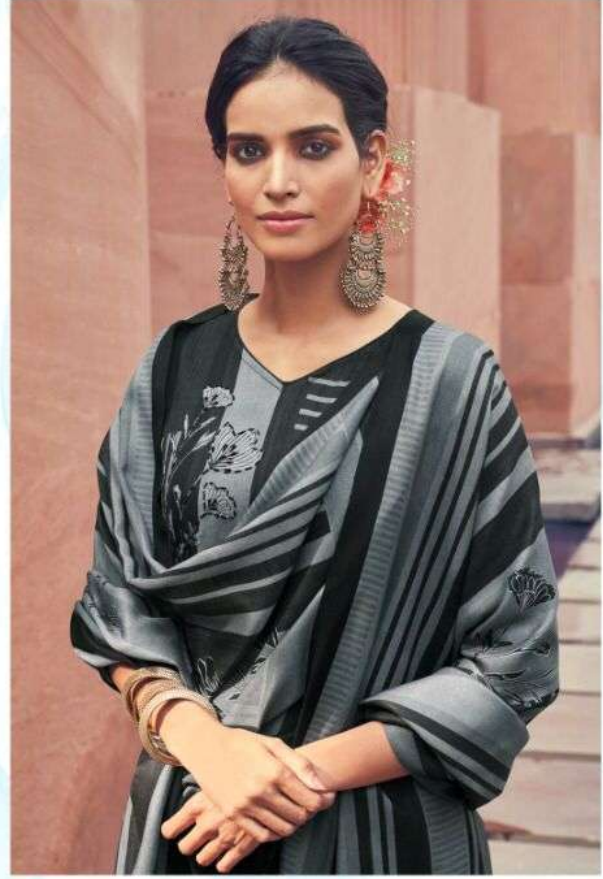

568

Reyna  
WINTER  
cluster

CATALOG	DESCRIPTION	D. NO.	PRICE
WINTER cluster	<p><b>- TOP -</b> PASHMINA DIGITAL PRINT WITH HANDWORK ON NECK</p> <p><b>- BOTTOM -</b> PASHMINA SOLID</p> <p><b>- DUPATTA -</b> PASHMINA SHAWL DIGITAL PRINT....</p>	561	965/-
		562	965/-
		563	965/-
		564	965/-
		565	965/-
		566	965/-
		567	965/-
		568	965/-
<b>TOTAL PIECES : 08</b>		<b>TOTAL AMOUNT : 7,720/- + GST</b>	