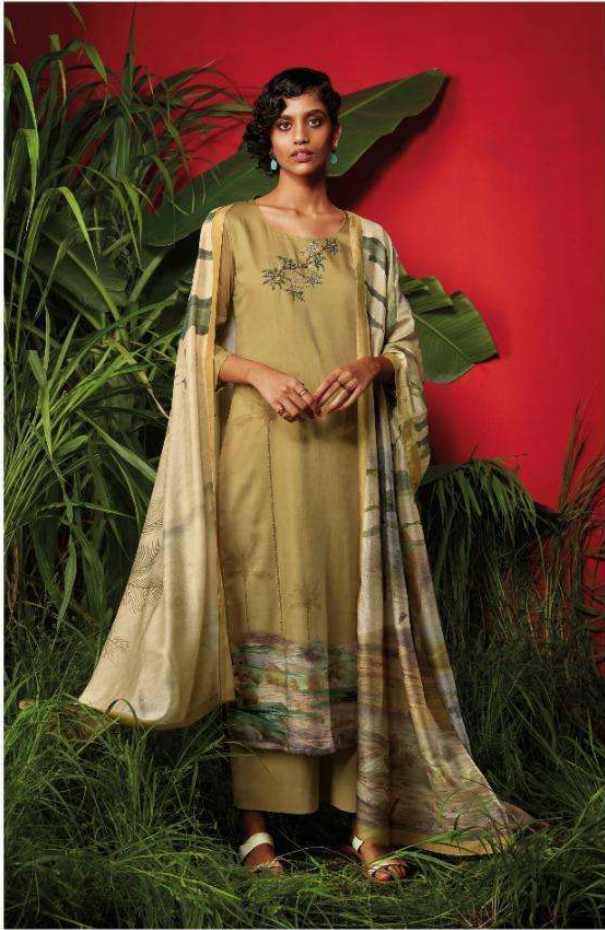

Ganga / C0711