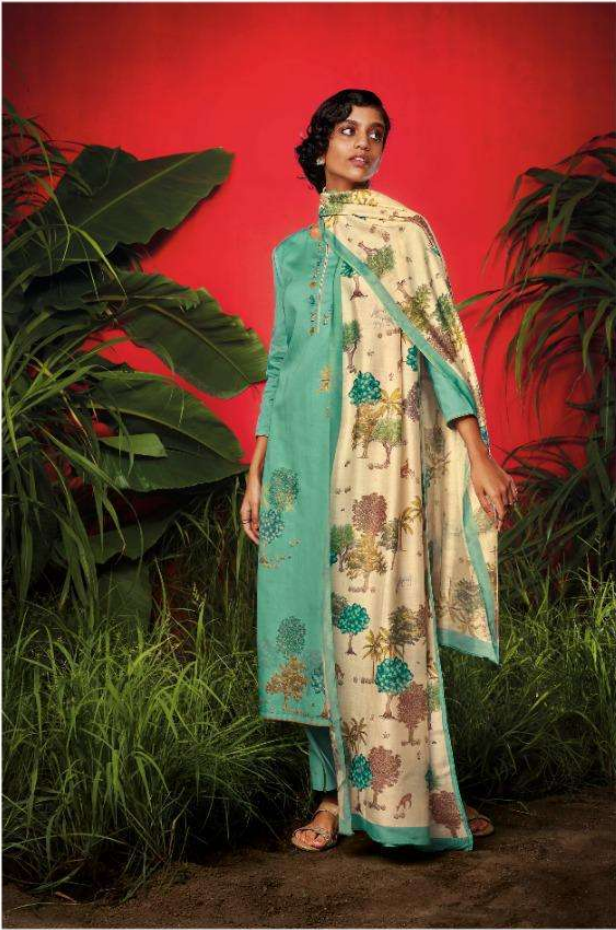

Ganga® / C0709