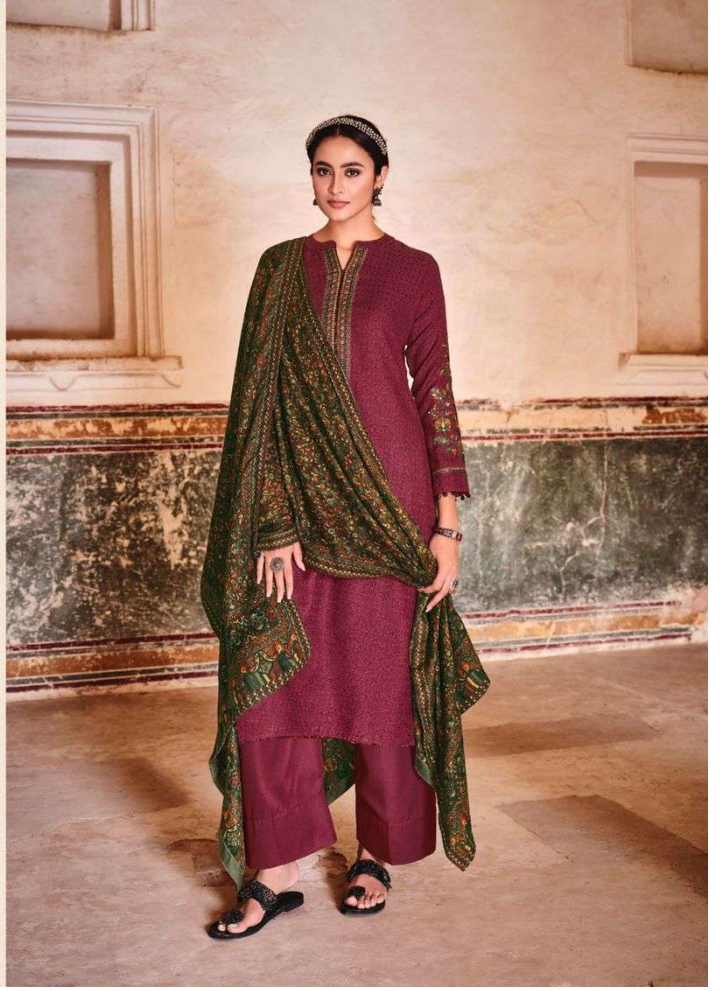

ممتاز آرٹس
MUMTAZ ARTS®
Purveyors of Elegance

Kani Cashmeres
4006