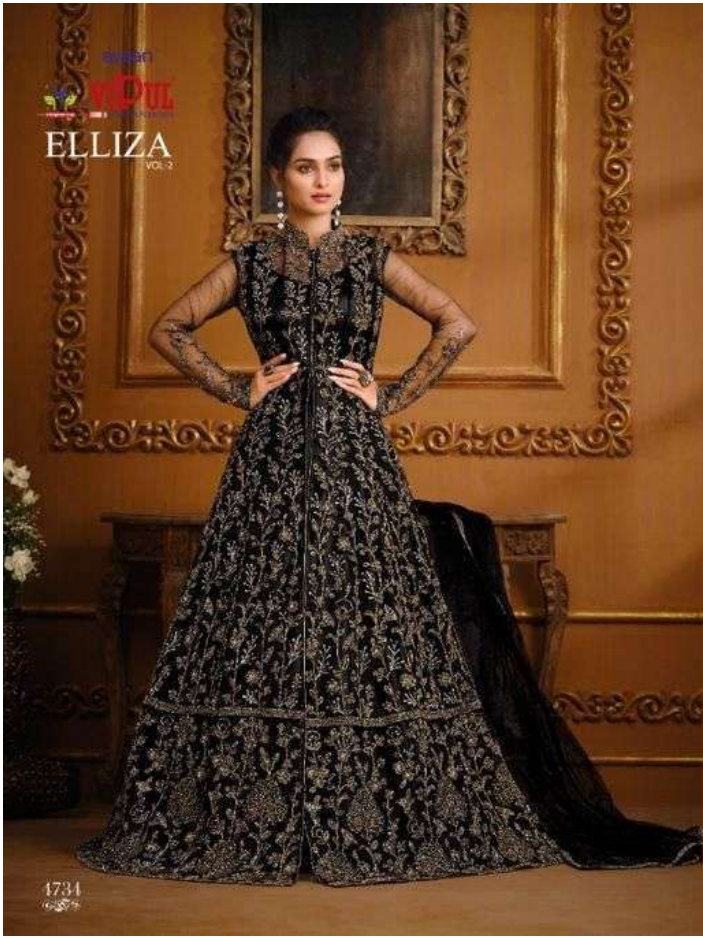

**PETI VALUE: 15750.00**  
**AVG. VALUE: 2250.00**

ELLIZA  
VOL. 2

4733

ayaan™  
VIPUL  
FASHION FOREVER  
ELLIZA  
VOL. 2