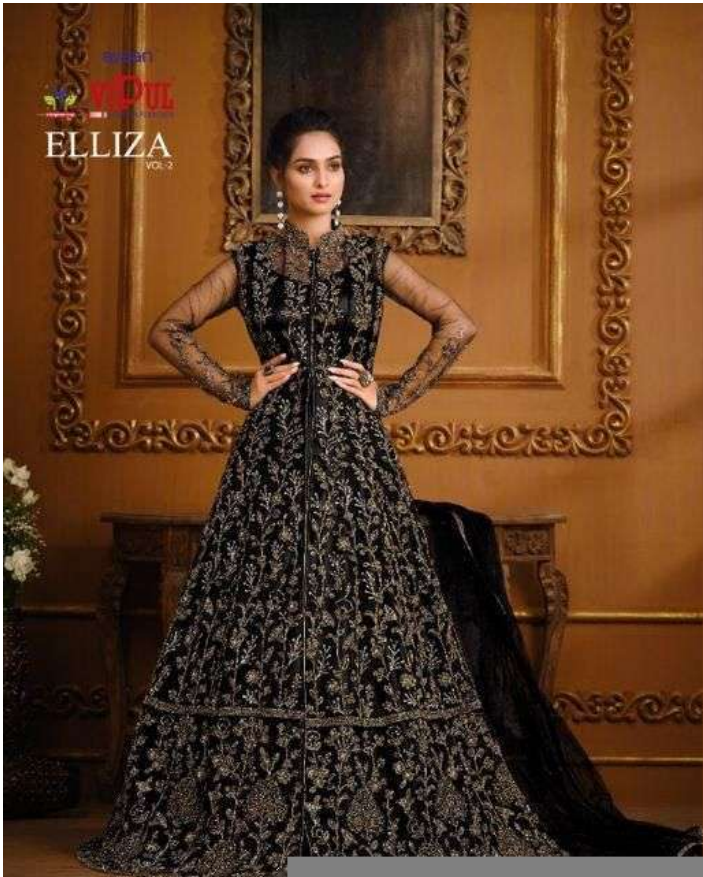

PETI VALUE: 15750.00
AVG. VALUE: 2250.00

4733

ELLIZA
VOL. 2

ayaan™
VIPUL
FASHION FOREVER
ELLIZA
VOL. 2

ELLIZA

VOL-2