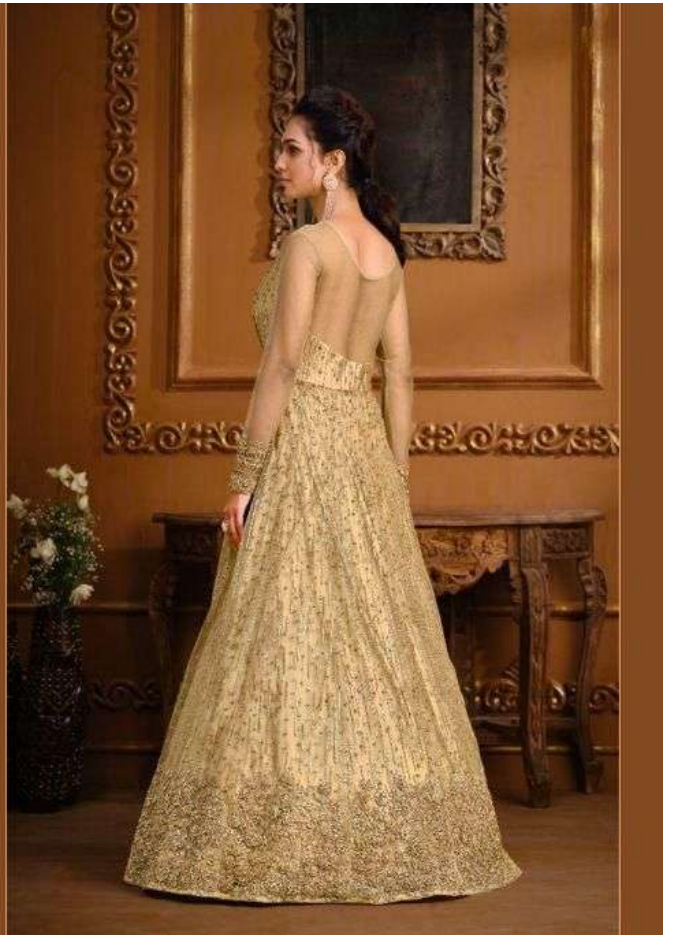

**PETI VALUE: 15750.00**  
**AVG. VALUE: 2250.00**

ELLIZA  
VOL. 2

4733

ayaan™  
VIPUL  
FASHION FOREVER  
ELLIZA  
VOL. 2