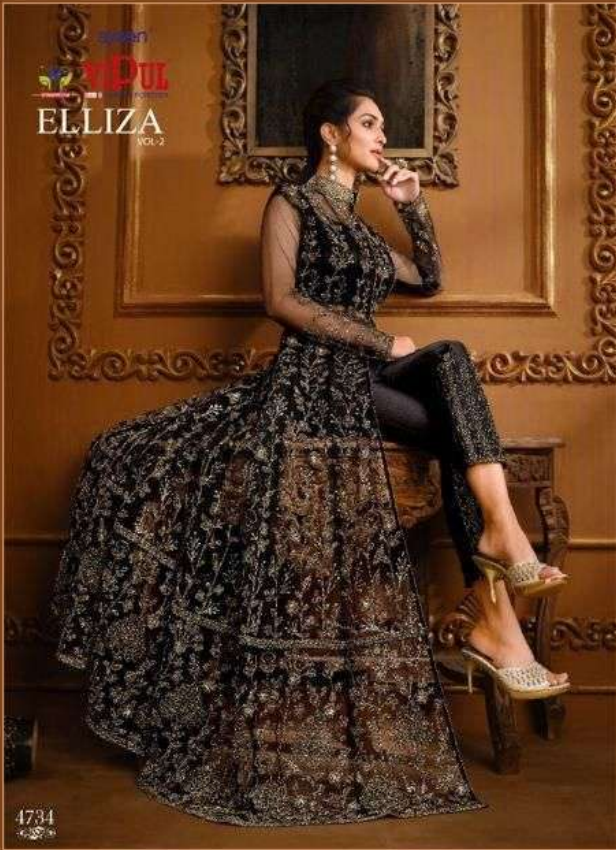

**PETI VALUE: 15750.00**  
**AVG. VALUE: 2250.00**

ELLIZA  
VOL. 2

4733

ayaan™  
VIPUL  
FASHION FOREVER  
ELLIZA  
VOL. 2