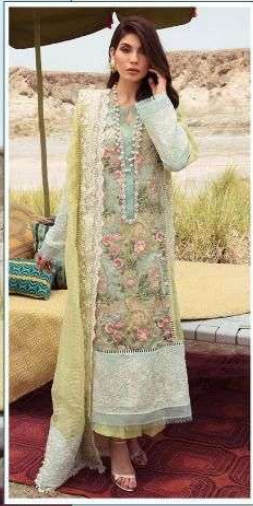

CRIMSON
PREMIUM LAWN COLLECTION
VOL-2

TOP:- LAWN COTTON
DUPATTA:- NET
BOTTOM / INNER:- SEMI LAWN

1012

Shree®
FABS

TOP:- LAWN COTTON
DUPATTA:- COTA CHEX
BOTTOM / INNER:- SEMI LAWN

1011

TOP:- LAWN COTTON
DUPATTA:- COTA CHEX
BOTTOM / INNER:- SEMI LAWN

1011

TOP:- LAWN COTTON
DUPATTA:- COTA CHEX
BOTTOM / INNER:- SEMI LAWN

1011

TOP:- LAWN COTTON
DUPATTA:- NET
BOTTOM / INNER:- SEMI LAWN

1012

CRIMSON

PREMIUM LAWN COLLECTION
VOL-2