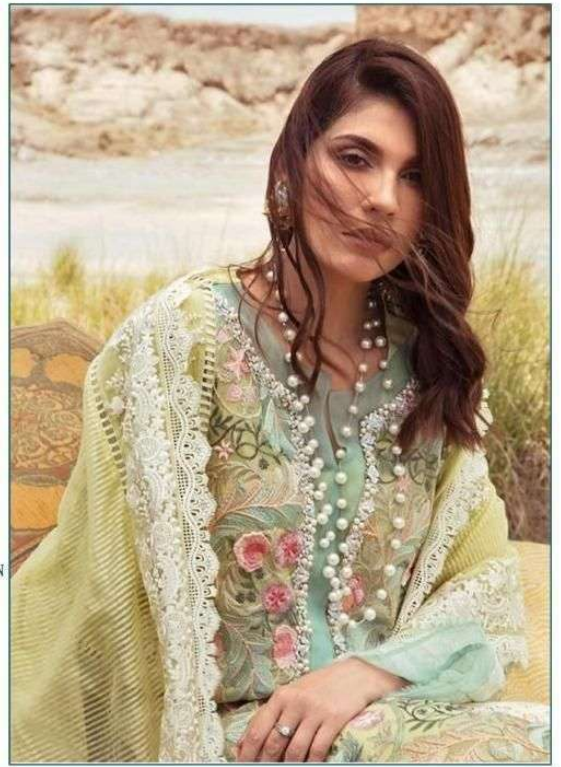

CRIMSON
PREMIUM LAWN COLLECTION
VOL-2

TOP:- LAWN COTTON
DUPATTA:- NET
BOTTOM / INNER:- SEMI LAWN

1012

Shree®
FABS

TOP:- LAWN COTTON
DUPATTA:- COTA CHEX
BOTTOM / INNER:- SEMI LAWN

1011

TOP:- LAWN COTTON
DUPATTA:- COTA CHEX
BOTTOM / INNER:- SEMI LAWN

1011

TOP:- LAWN COTTON
DUPATTA:- COTA CHEX
BOTTOM / INNER:- SEMI LAWN

1011

TOP:- LAWN COTTON
DUPATTA:- NET
BOTTOM / INNER:- SEMI LAWN

1012

CRIMSON

PREMIUM LAWN COLLECTION
VOL-2