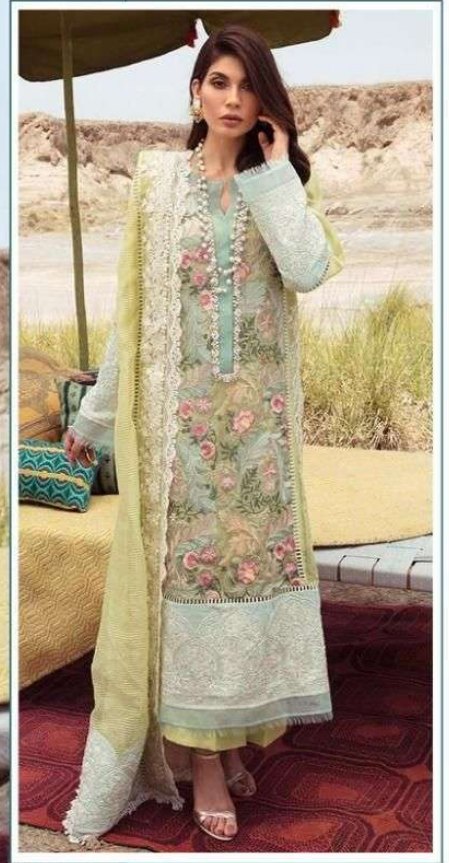

CRIMSON
PREMIUM LAWN COLLECTION
VOL-2

TOP:- LAWN COTTON
DUPATTA:- NET
BOTTOM / INNER:- SEMI LAWN

1012

Shree®
FABS

TOP:- LAWN COTTON
DUPATTA:- COTA CHEX
BOTTOM / INNER:- SEMI LAWN

1011

TOP:- LAWN COTTON
DUPATTA:- COTA CHEX
BOTTOM / INNER:- SEMI LAWN

1011

TOP:- LAWN COTTON
DUPATTA:- COTA CHEX
BOTTOM / INNER:- SEMI LAWN

1011

TOP:- LAWN COTTON
DUPATTA:- NET
BOTTOM / INNER:- SEMI LAWN

1012

CRIMSON

PREMIUM LAWN COLLECTION
VOL-2