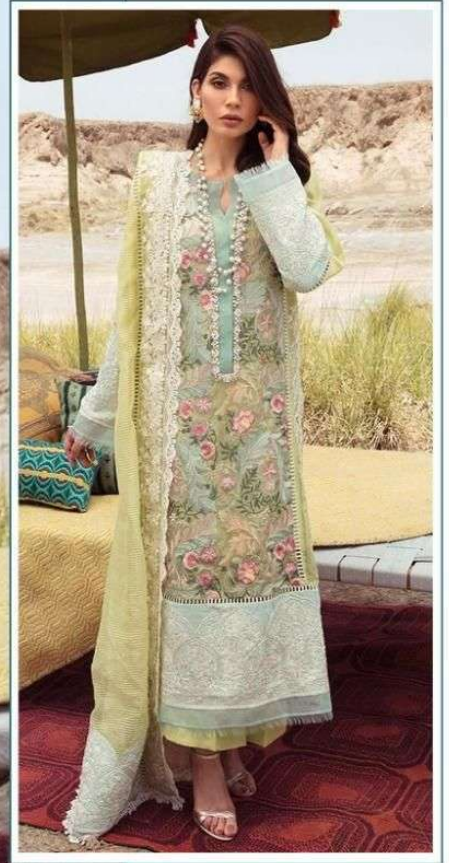

CRIMSON

PREMIUM LAWN COLLECTION
VOL-2

TOP:- LAWN COTTON
DUPATTA:- NET
BOTTOM / INNER:- SEMI LAWN

1012

Shree®
FABS

TOP:- LAWN COTTON
DUPATTA:- COTA CHEX
BOTTOM / INNER:- SEMI LAWN

1011

TOP:- LAWN COTTON
DUPATTA:- COTA CHEX
BOTTOM / INNER:- SEMI LAWN

1011

TOP:- LAWN COTTON
DUPATTA:- COTA CHEX
BOTTOM / INNER:- SEMI LAWN

1011

TOP:- LAWN COTTON
DUPATTA:- NET
BOTTOM / INNER:- SEMI LAWN

1012

CRIMSON

PREMIUM LAWN COLLECTION
VOL-2