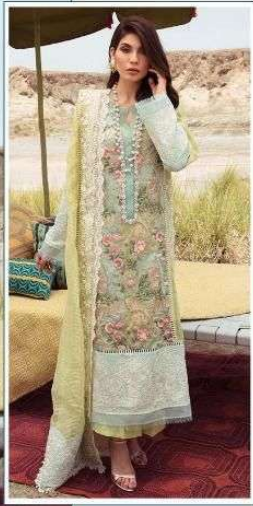

CRIMSON

PREMIUM LAWN COLLECTION
VOL-2

TOP:- LAWN COTTON
DUPATTA:- NET
BOTTOM / INNER:- SEMI LAWN

1012

Shree®
FABS

TOP:- LAWN COTTON
DUPATTA:- COTA CHEX
BOTTOM / INNER:- SEMI LAWN

1011

TOP:- LAWN COTTON
DUPATTA:- COTA CHEX
BOTTOM / INNER:- SEMI LAWN

1011

TOP:- LAWN COTTON
DUPATTA:- COTA CHEX
BOTTOM / INNER:- SEMI LAWN

1011

TOP:- LAWN COTTON
DUPATTA:- NET
BOTTOM / INNER:- SEMI LAWN

1012

CRIMSON

PREMIUM LAWN COLLECTION
VOL-2