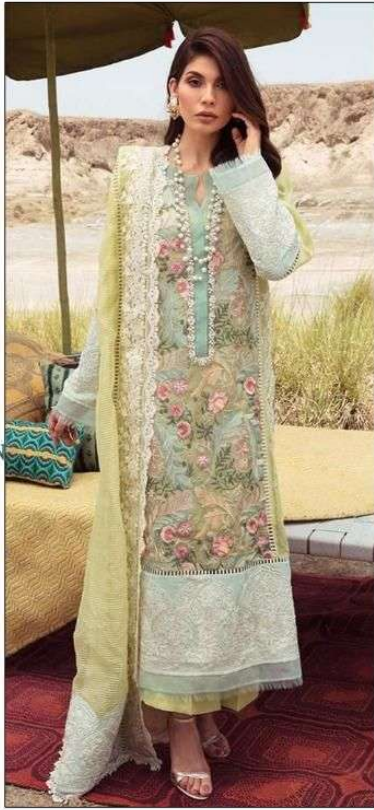

CRIMSON

PREMIUM LAWN COLLECTION
VOL-2

TOP:- LAWN COTTON
DUPATTA:- NET
BOTTOM / INNER:- SEMI LAWN

1012

Shree®
FABS

TOP:- LAWN COTTON
DUPATTA:- COTA CHEX
BOTTOM / INNER:- SEMI LAWN

1011

TOP:- LAWN COTTON
DUPATTA:- COTA CHEX
BOTTOM / INNER:- SEMI LAWN

1011

TOP:- LAWN COTTON
DUPATTA:- COTA CHEX
BOTTOM / INNER:- SEMI LAWN

1011

TOP:- LAWN COTTON
DUPATTA:- NET
BOTTOM / INNER:- SEMI LAWN

1012

CRIMSON

PREMIUM LAWN COLLECTION
VOL-2