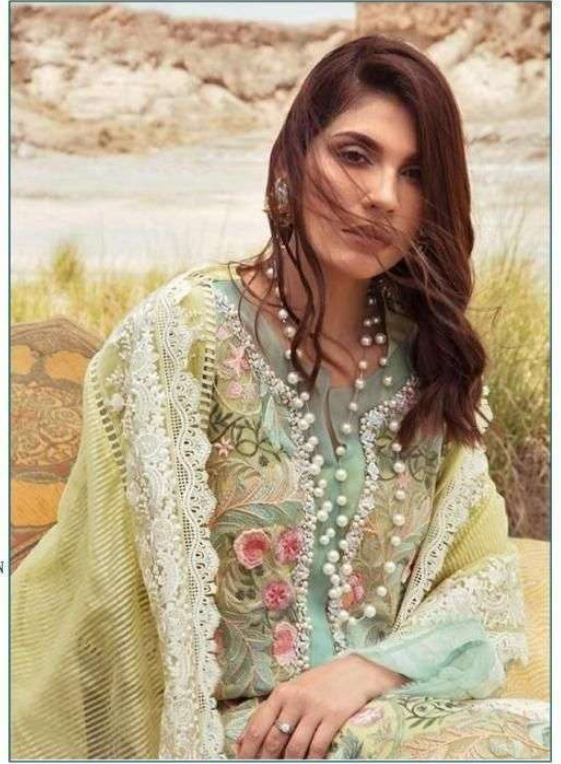

CRIMSON

PREMIUM LAWN COLLECTION
VOL-2

TOP:- LAWN COTTON
DUPATTA:- NET
BOTTOM / INNER:- SEMI LAWN

1012

Shree®
FABS

TOP:- LAWN COTTON
DUPATTA:- COTA CHEX
BOTTOM / INNER:- SEMI LAWN

1011

TOP:- LAWN COTTON
DUPATTA:- COTA CHEX
BOTTOM / INNER:- SEMI LAWN

1011

TOP:- LAWN COTTON
DUPATTA:- COTA CHEX
BOTTOM / INNER:- SEMI LAWN

1011

TOP:- LAWN COTTON
DUPATTA:- NET
BOTTOM / INNER:- SEMI LAWN

1012

CRIMSON

PREMIUM LAWN COLLECTION
VOL-2