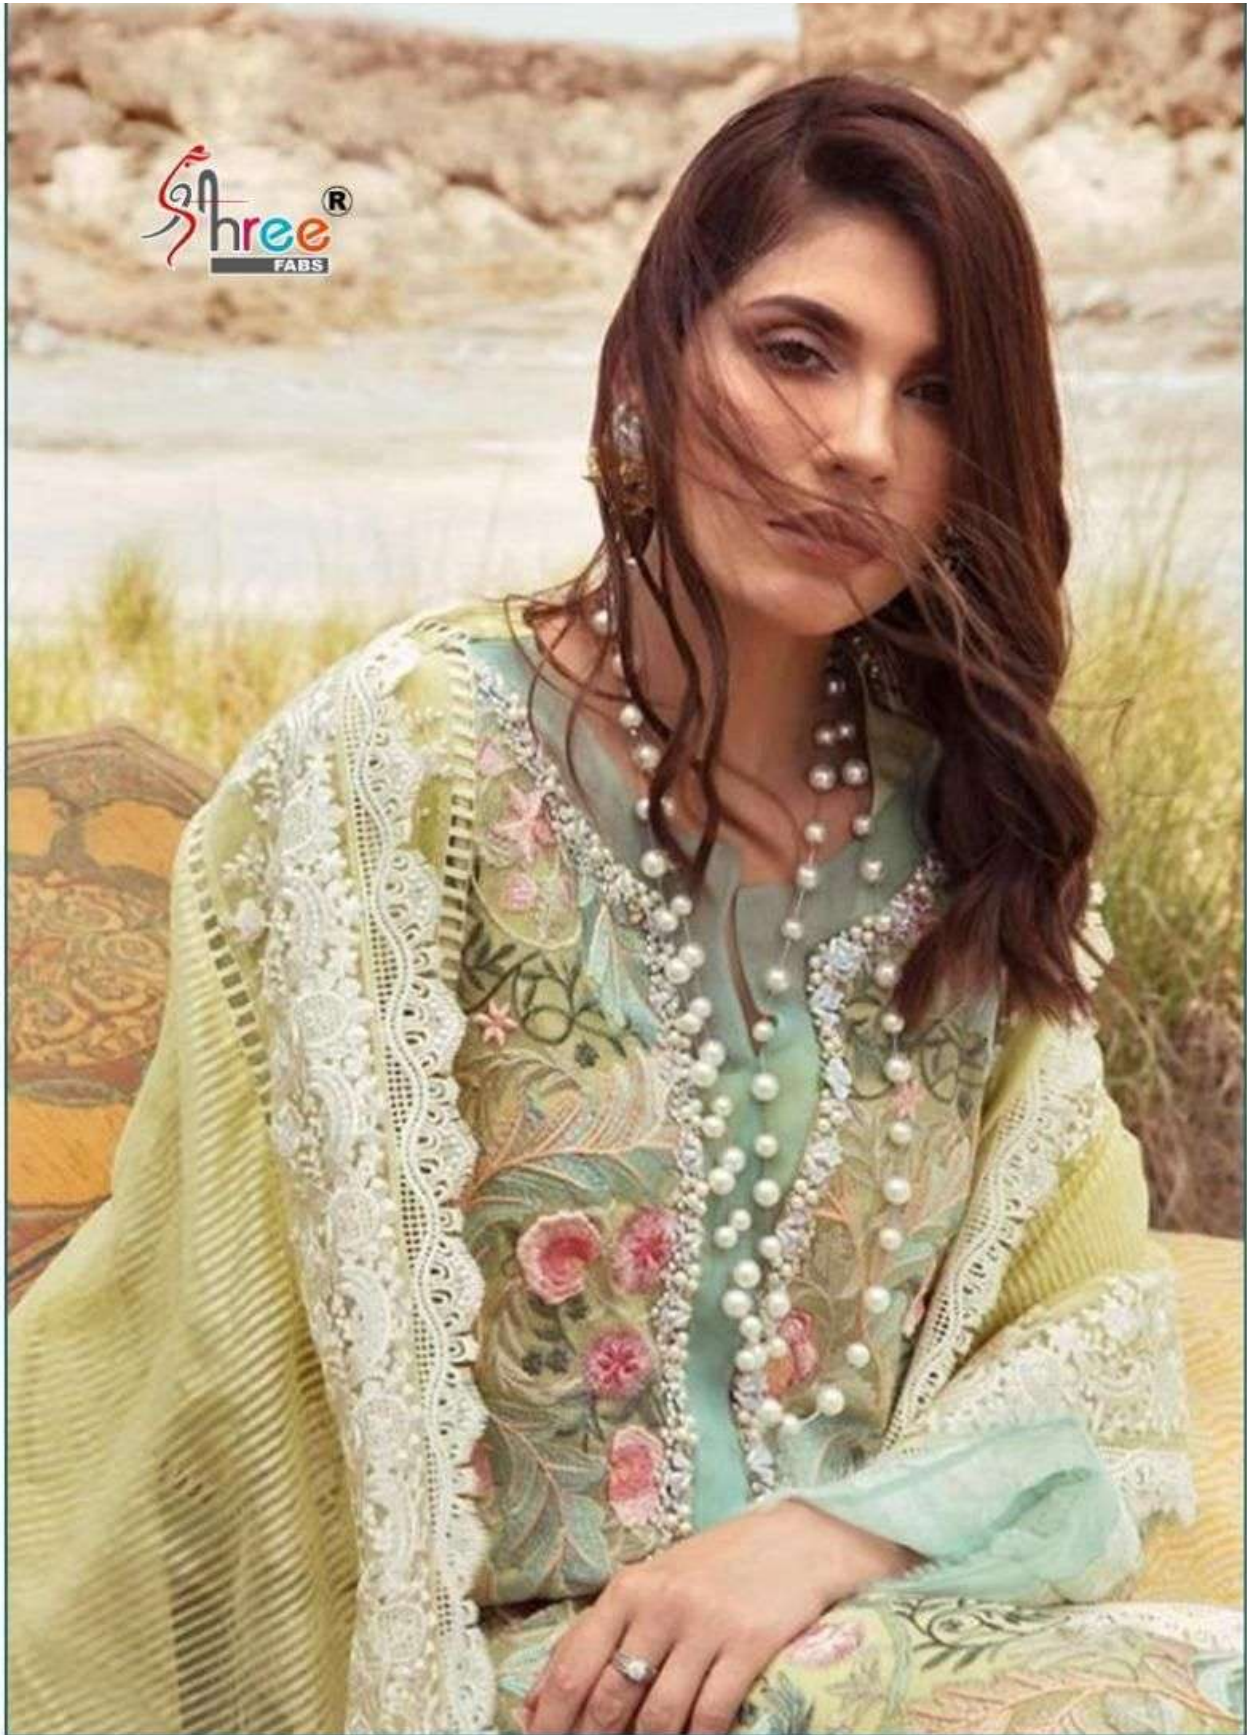

CRIMSON

PREMIUM LAWN COLLECTION
VOL-2

TOP:- LAWN COTTON
DUPATTA:- NET
BOTTOM / INNER:- SEMI LAWN

1012

Shree®
FABS

TOP:- LAWN COTTON
DUPATTA:- COTA CHEX
BOTTOM / INNER:- SEMI LAWN

1011

TOP:- LAWN COTTON
DUPATTA:- COTA CHEX
BOTTOM / INNER:- SEMI LAWN

1011

TOP:- LAWN COTTON
DUPATTA:- COTA CHEX
BOTTOM / INNER:- SEMI LAWN

1011

TOP:- LAWN COTTON
DUPATTA:- NET
BOTTOM / INNER:- SEMI LAWN

1012

CRIMSON

PREMIUM LAWN COLLECTION
VOL-2