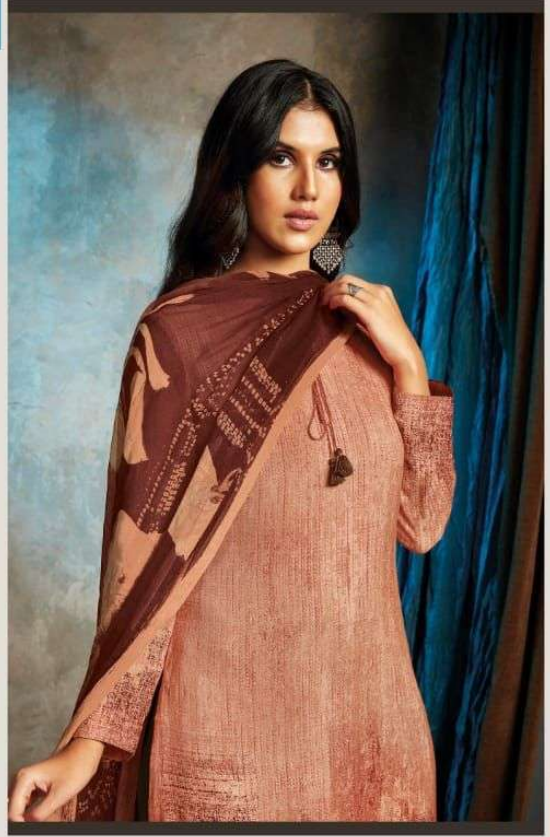

S-निर्णयके

DESIGN / 173