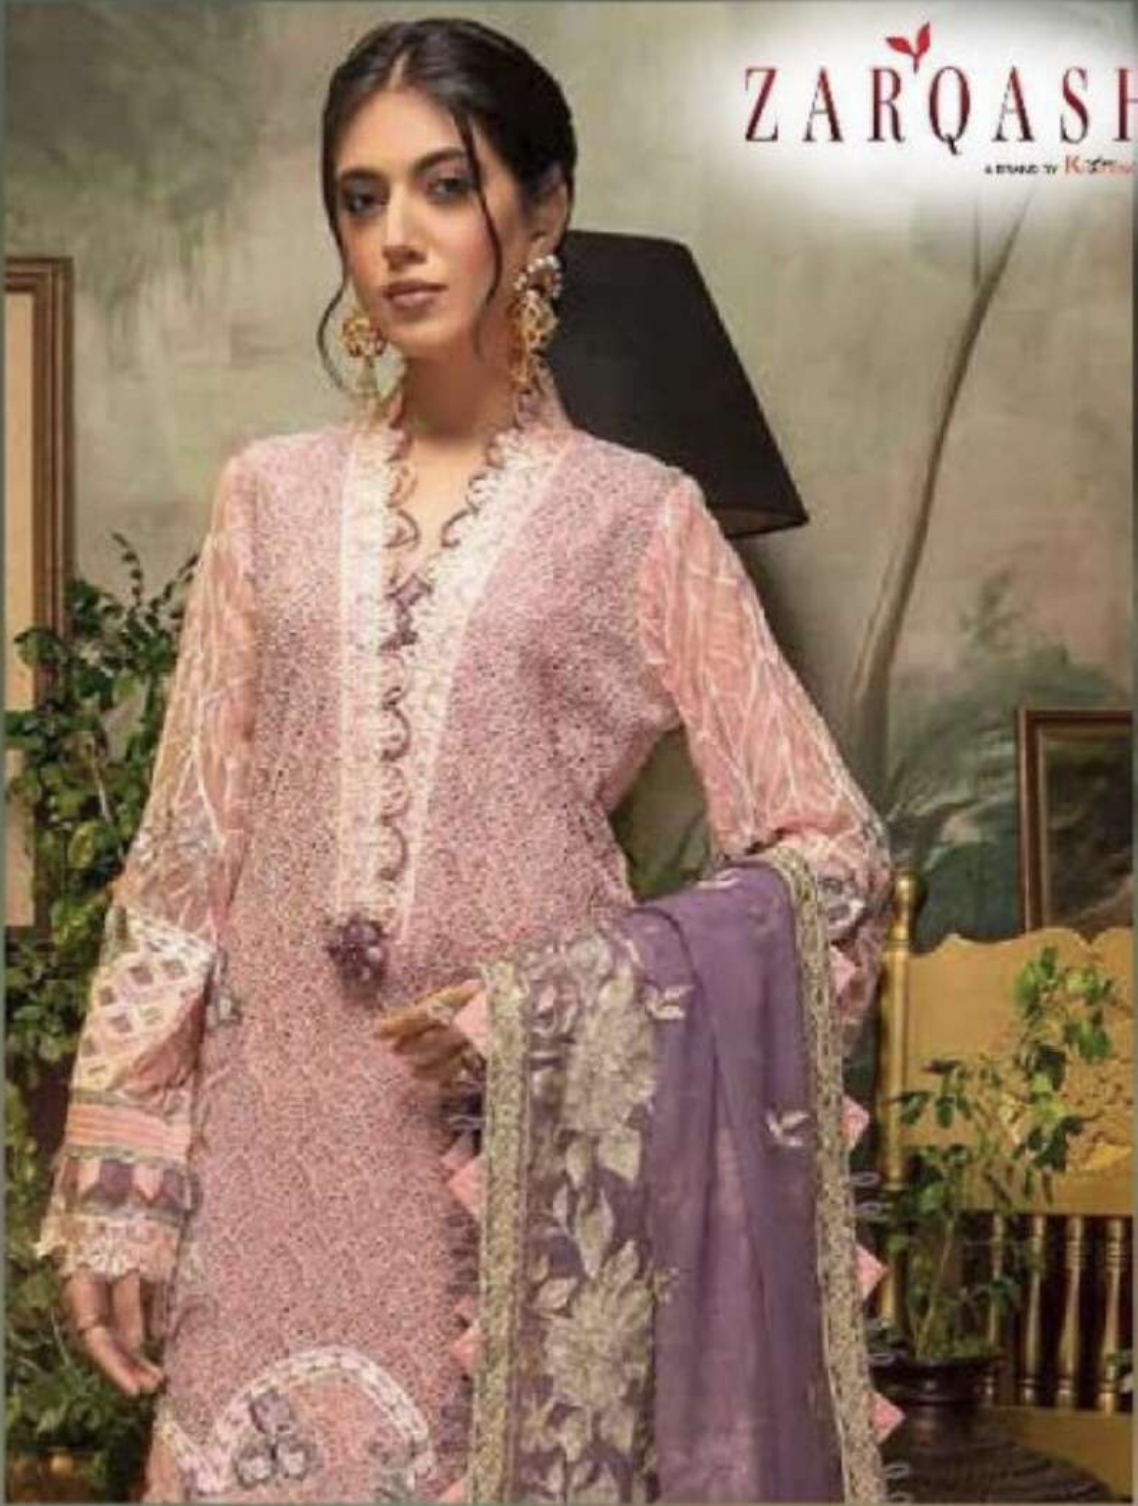

ZARQASH<sup>TM</sup>  
A BRAND BY KZP

... Guzarish ...

ZARQASH  
COMPLEX BY K2/100

Top - Fox georgette heavy embroidered  
Inner Bottom - Heavy santoon  
Dupatta - Nazneen heavy embroidered

D.NO-2057

D.NO-2058

D.NO-2059

D.NO-2060

*Guzarish*

ZARQASH®

Z-2058

**Top - Fox georgette heavy embroidered**  
**Inner Bottom - Heavy santoon**  
**Dupatta - Nazneen heavy embroidered**

ZARQASH®

Z-2057

**Top - Fox georgette heavy embroidered**  
**Inner Bottom - Heavy santoon**  
**Dupatta - Nazneen heavy embroidered**

ZARQASH®

Z-2060

**Top - Fox georgette heavy embroidered**  
**Inner Bottom - Heavy santoon**  
**Dupatta - Nazneen heavy embroidered**

ZARQASH<sup>TM</sup>  
A DIVISION OF KZ Fashion

... Guzarish ...

ZARQASH®

Z-2059

**Top - Fox georgette heavy embroidered**  
**Inner Bottom - Heavy santoon**  
**Dupatta - Nazneen heavy embroidered**