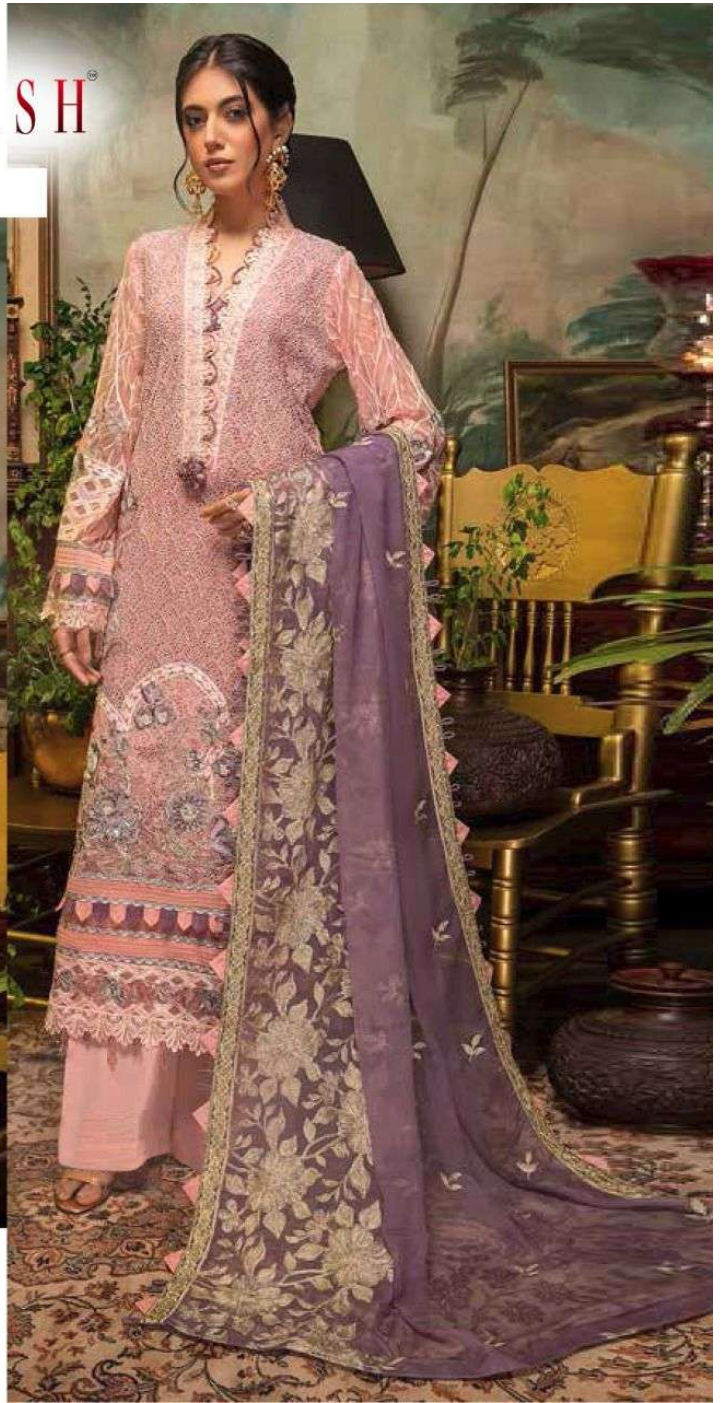

ZARQASH<sup>TM</sup>  
A BRAND BY KZP

... Guzarish ...

ZARQASH  
COMPLEX BY K2/100

Top - Fox georgette heavy embroidered  
Inner Bottom - Heavy santoon  
Dupatta - Nazneen heavy embroidered

D.NO-2057

D.NO-2058

D.NO-2059

D.NO-2060

*Guzarish*

ZARQASH®

Z-2058

**Top - Fox georgette heavy embroidered**  
**Inner Bottom - Heavy santoon**  
**Dupatta - Nazneen heavy embroidered**

ZARQASH®

Z-2057

**Top - Fox georgette heavy embroidered**  
**Inner Bottom - Heavy santoon**  
**Dupatta - Nazneen heavy embroidered**

ZARQASH®

Z-2060

**Top - Fox georgette heavy embroidered**  
**Inner Bottom - Heavy santoon**  
**Dupatta - Nazneen heavy embroidered**

ZARQASH<sup>TM</sup>  
A DIVISION OF KZ Fashion

... Guzarish ...

ZARQASH®

Z-2059

**Top - Fox georgette heavy embroidered**  
**Inner Bottom - Heavy santoon**  
**Dupatta - Nazneen heavy embroidered**