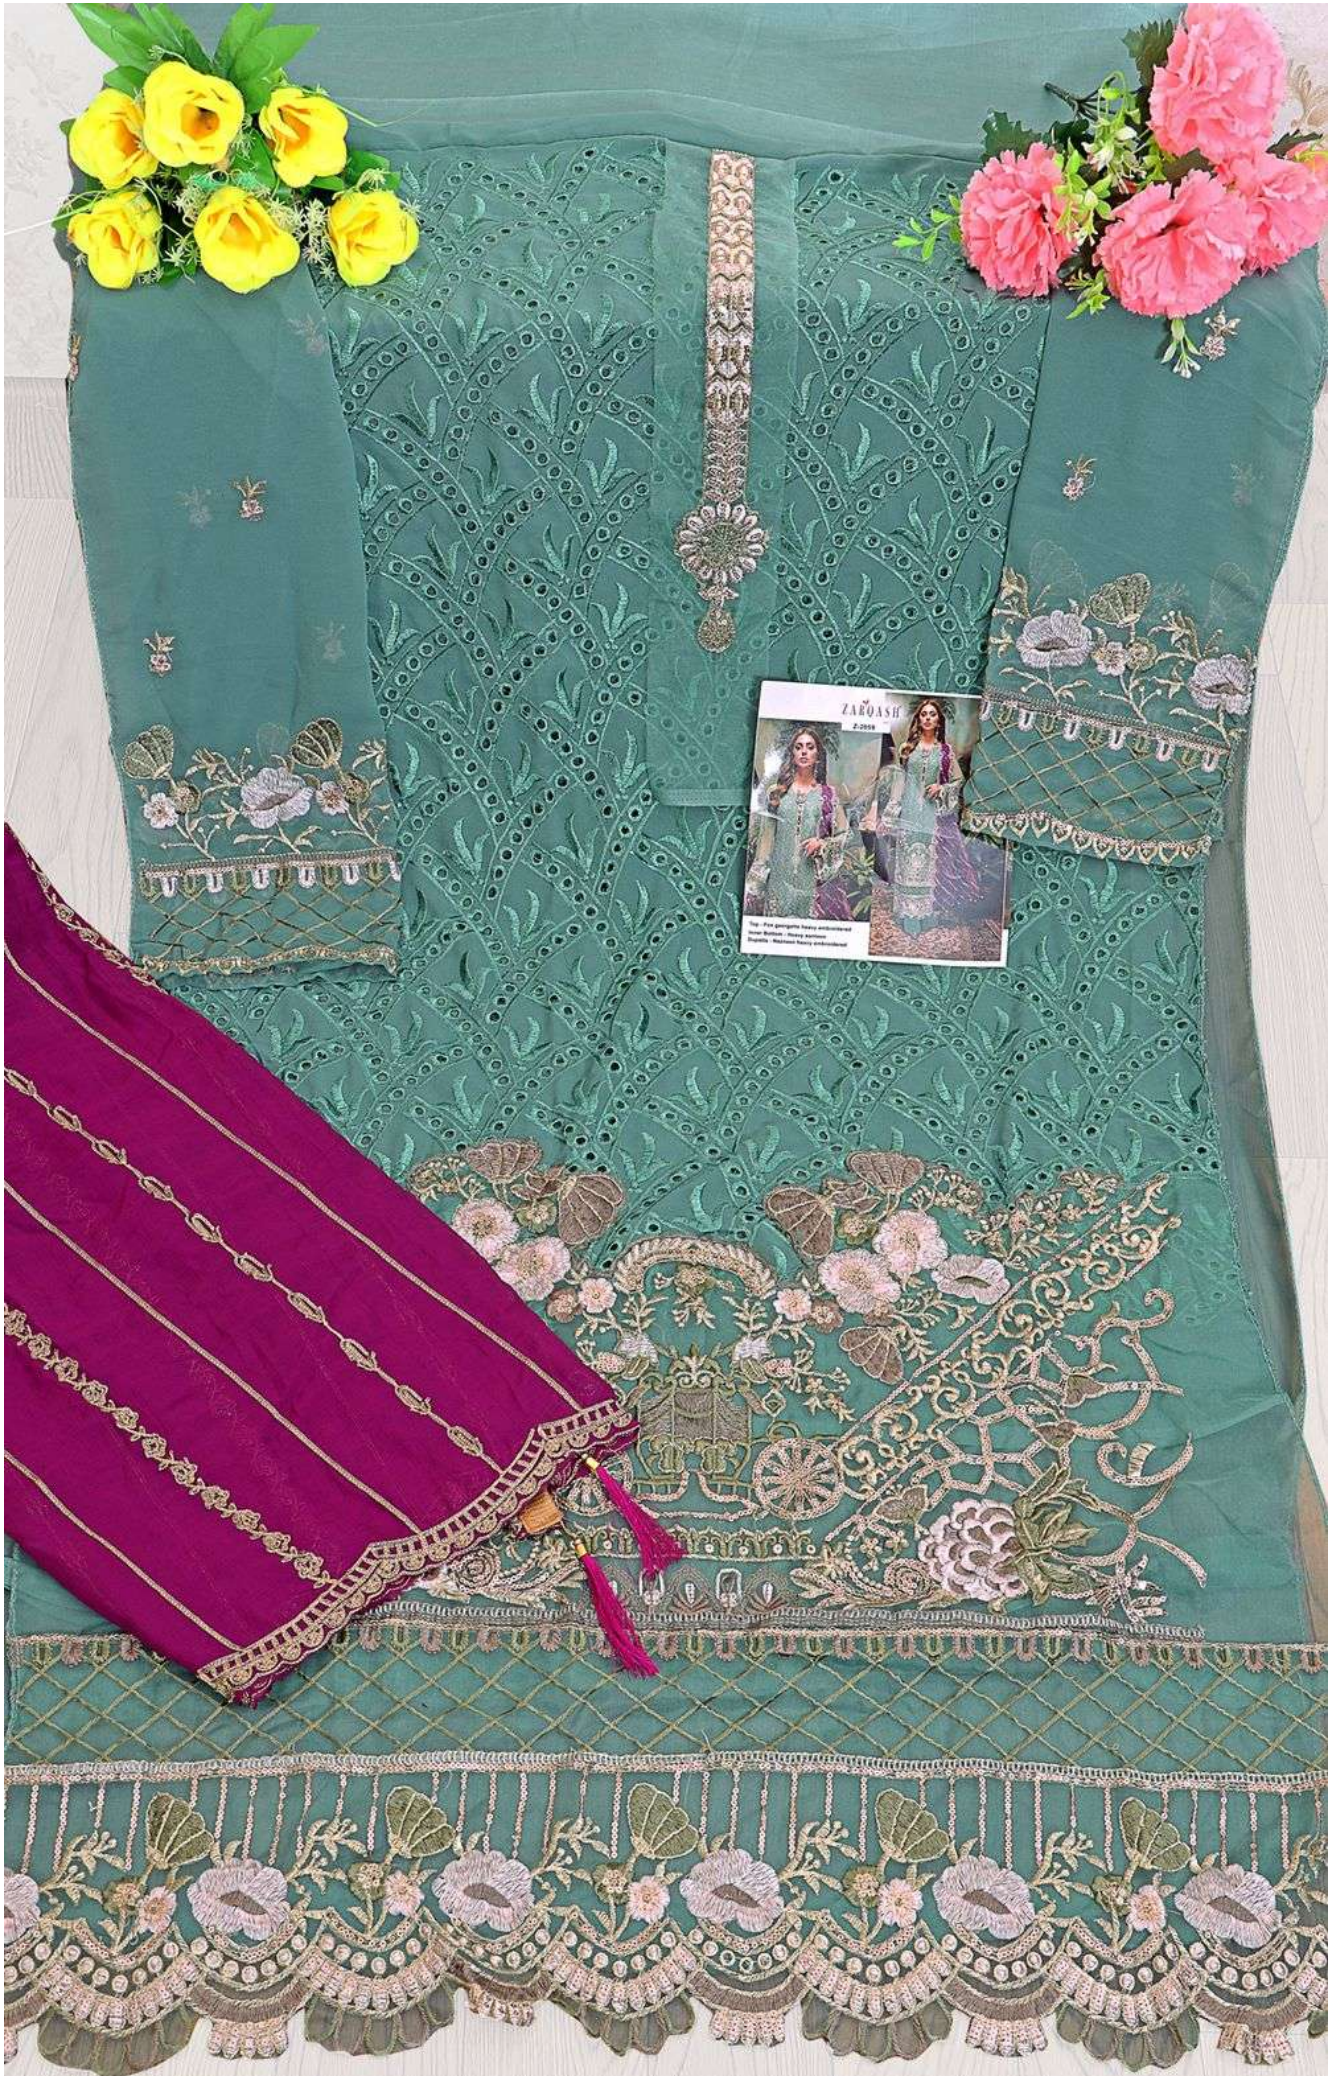

ZARQASH<sup>TM</sup>  
A BRAND BY KZP

... Guzarish ...

ZARQASH  
COMPLEX BY K2/100

Top - Fox georgette heavy embroidered  
Inner Bottom - Heavy santoon  
Dupatta - Nazneen heavy embroidered

D.NO-2057

D.NO-2058

D.NO-2059

D.NO-2060

*Guzarish*

ZARQASH®

Z-2058

**Top - Fox georgette heavy embroidered**  
**Inner Bottom - Heavy santoon**  
**Dupatta - Nazneen heavy embroidered**

ZARQASH®

Z-2057

**Top - Fox georgette heavy embroidered**  
**Inner Bottom - Heavy santoon**  
**Dupatta - Nazneen heavy embroidered**

ZARQASH®

Z-2060

**Top - Fox georgette heavy embroidered**  
**Inner Bottom - Heavy santoon**  
**Dupatta - Nazneen heavy embroidered**

ZARQASH<sup>TM</sup>  
A DIVISION OF KZ Fashion

... Guzarish ...

ZARQASH®

Z-2059

**Top - Fox georgette heavy embroidered**  
**Inner Bottom - Heavy santoon**  
**Dupatta - Nazneen heavy embroidered**