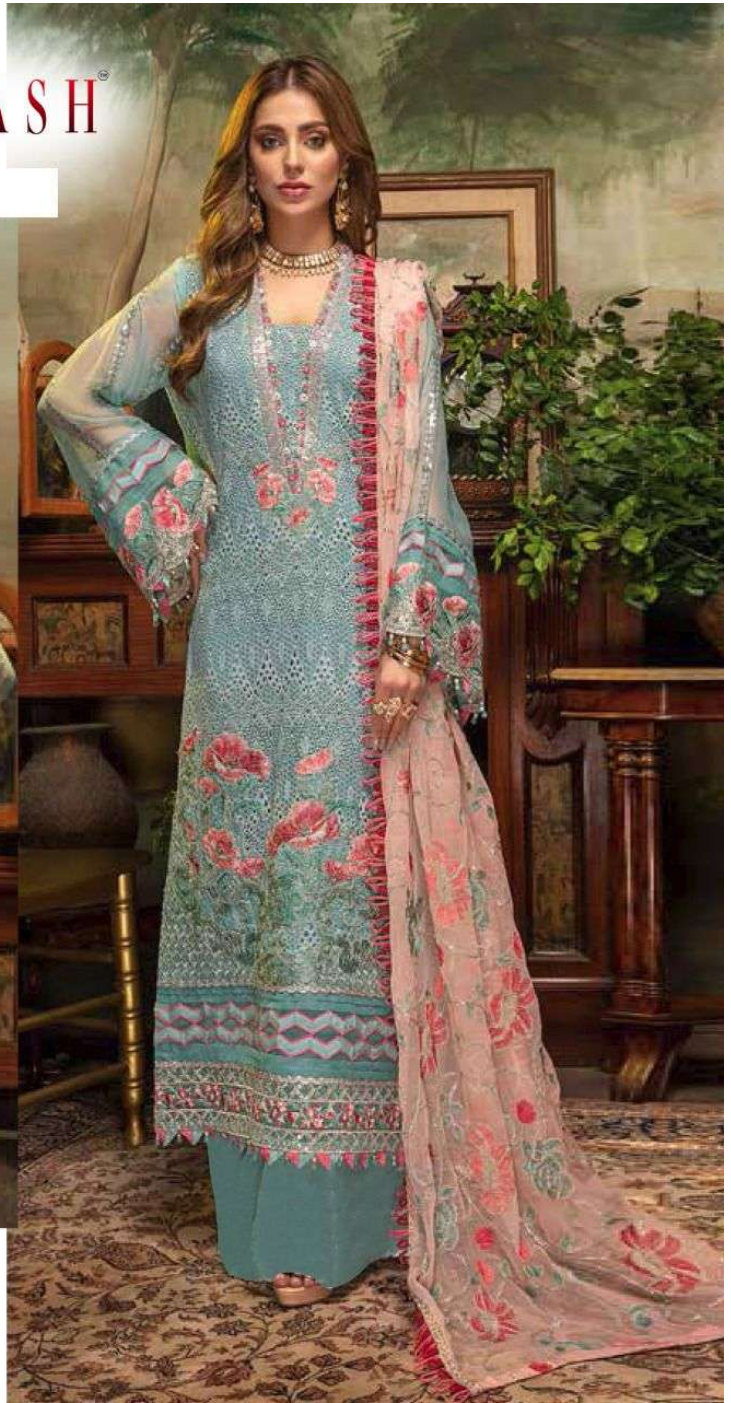

ZARQASH<sup>TM</sup>  
A BRAND BY KZP

... Guzarish ...

ZARQASH  
COMPLEX BY K2/100

Top - Fox georgette heavy embroidered  
Inner Bottom - Heavy santoon  
Dupatta - Nazneen heavy embroidered

D.NO-2057

D.NO-2058

D.NO-2059

D.NO-2060

*Guzarish*

ZARQASH®

Z-2058

**Top - Fox georgette heavy embroidered**  
**Inner Bottom - Heavy santoon**  
**Dupatta - Nazneen heavy embroidered**

ZARQASH®

Z-2057

**Top - Fox georgette heavy embroidered**  
**Inner Bottom - Heavy santoon**  
**Dupatta - Nazneen heavy embroidered**

ZARQASH®

Z-2060

**Top - Fox georgette heavy embroidered**  
**Inner Bottom - Heavy santoon**  
**Dupatta - Nazneen heavy embroidered**

ZARQASH<sup>TM</sup>  
A DIVISION OF KZ Fashion

... Guzarish ...

ZARQASH®

Z-2059

**Top - Fox georgette heavy embroidered**  
**Inner Bottom - Heavy santoon**  
**Dupatta - Nazneen heavy embroidered**