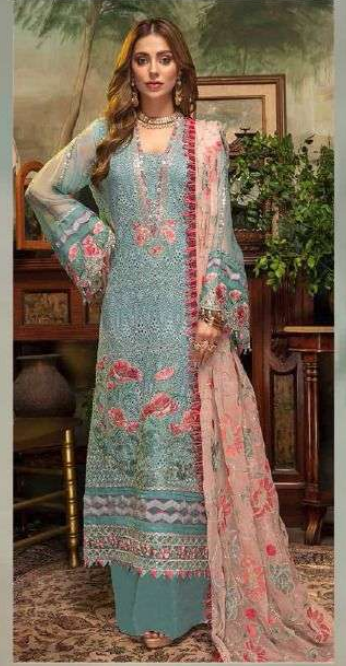

ZARQASH<sup>TM</sup>  
A BRAND BY KZP

... Guzarish ...

ZARQASH  
COMPLEX BY K2/100

Top - Fox georgette heavy embroidered  
Inner Bottom - Heavy santoon  
Dupatta - Nazneen heavy embroidered

D.NO-2057

D.NO-2058

D.NO-2059

D.NO-2060

*Guzarish*

ZARQASH®

Z-2058

**Top - Fox georgette heavy embroidered**  
**Inner Bottom - Heavy santoon**  
**Dupatta - Nazneen heavy embroidered**

ZARQASH®

Z-2057

**Top - Fox georgette heavy embroidered**  
**Inner Bottom - Heavy santoon**  
**Dupatta - Nazneen heavy embroidered**

ZARQASH®

Z-2060

**Top - Fox georgette heavy embroidered**  
**Inner Bottom - Heavy santoon**  
**Dupatta - Nazneen heavy embroidered**

ZARQASH<sup>TM</sup>  
A DIVISION OF KZ Fashion

... Guzarish ...

ZARQASH®

Z-2059

**Top - Fox georgette heavy embroidered**  
**Inner Bottom - Heavy santoon**  
**Dupatta - Nazneen heavy embroidered**