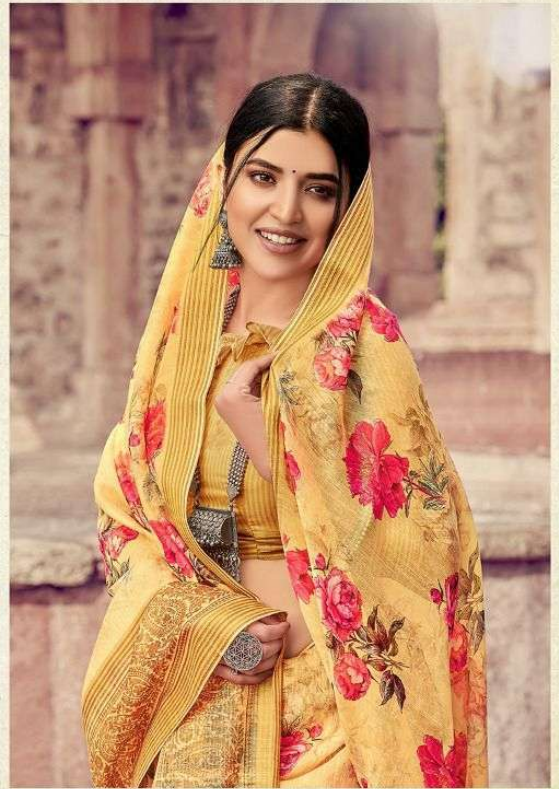

StyleWell®