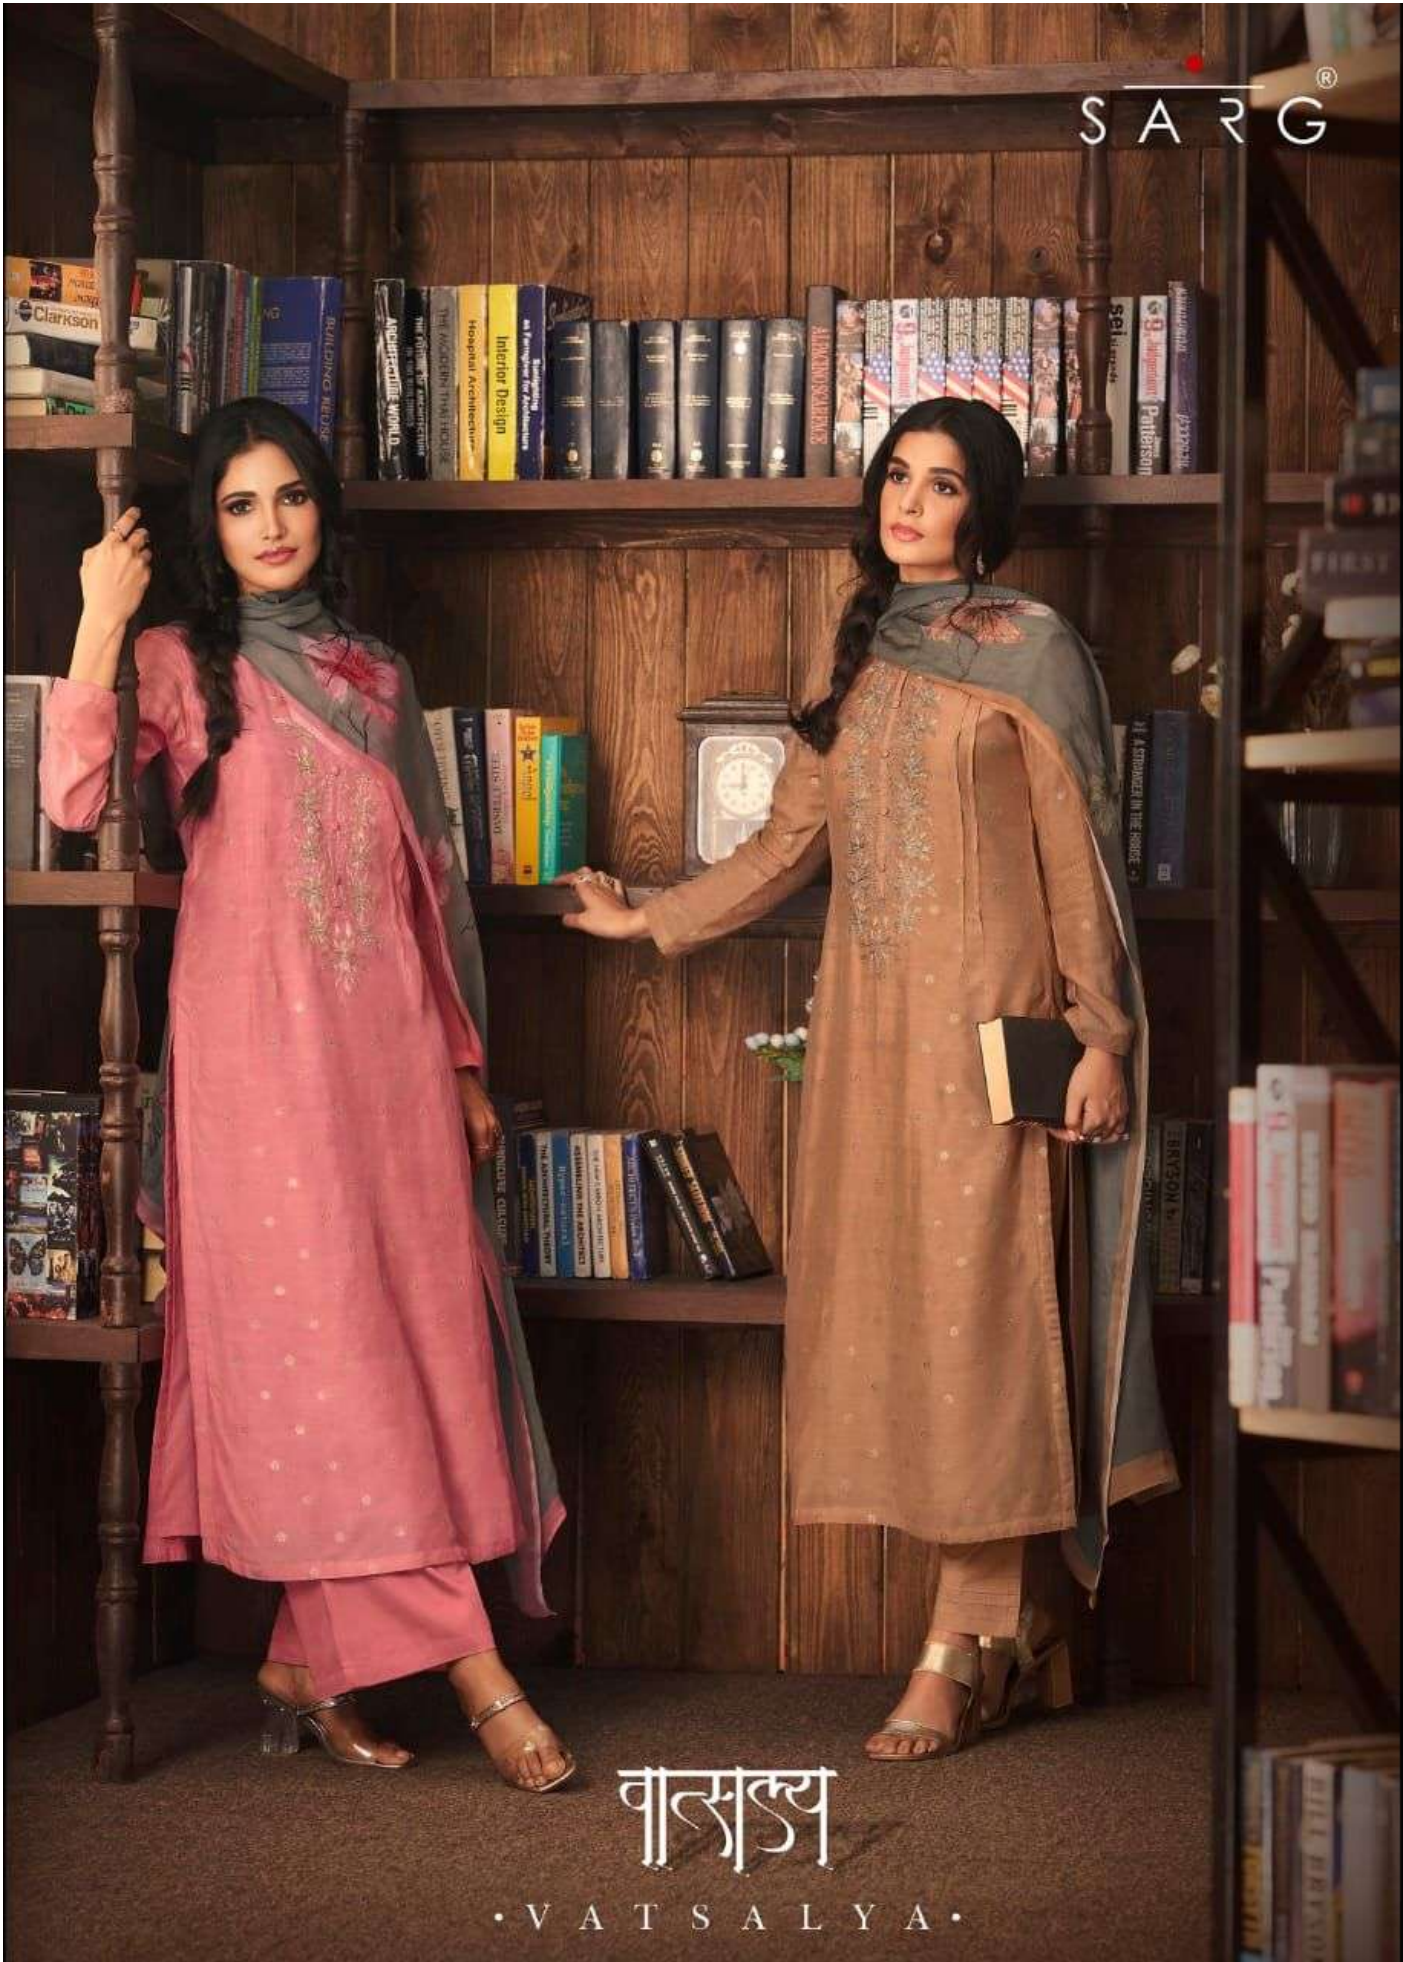

SARG®

वत्सल्य

• V A T S A L Y A •

SARG®

वत्सल्य

• V A T S A L Y A •

RATE LIST

H S N CODE - 540834

DESIGN NO

1025 - 1012 - 1032

1055 - 1092 - 1075

DESCRIPTION

TOP - FANCY JACQUARD FRONT EMBROIDERY
WITH MUSLIN SILK HEAVY BACK SLEEVE
BOTTOM - MULBERRY SATIN
DUPATTA - ORGANZA VISCOSE DIGITAL PRINTED

{ **RATE**
RS, 1895/- }