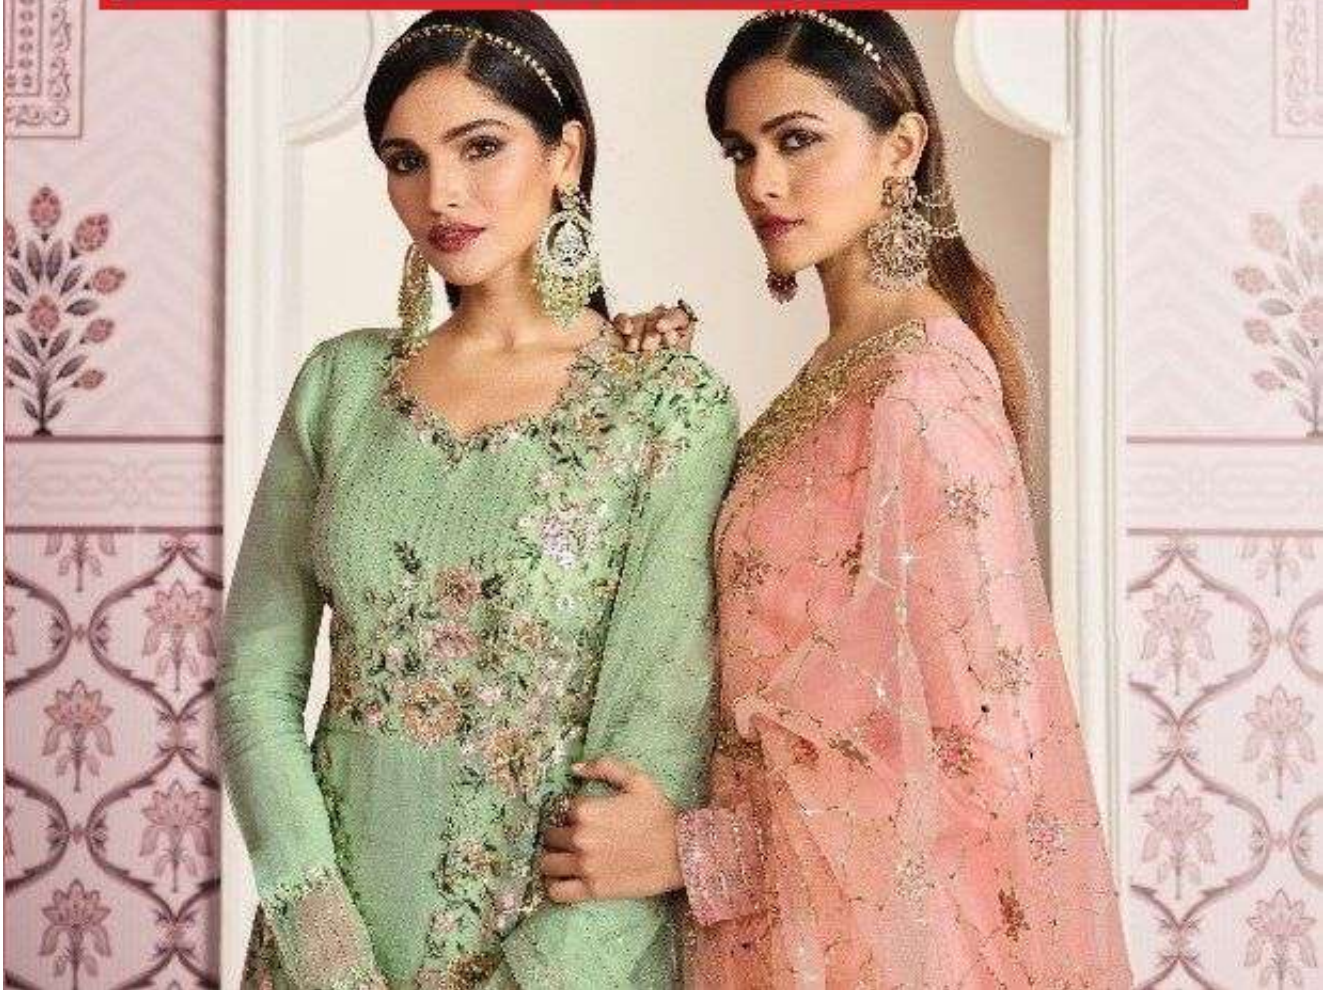

Nitya

77004

Nitya
77003

77005

■ 77006 ■

TOP : RUSSIAN SILK
DUPATTA : NET
BOTTOM : SANTOON
RATE : 2675.00

77001

77002