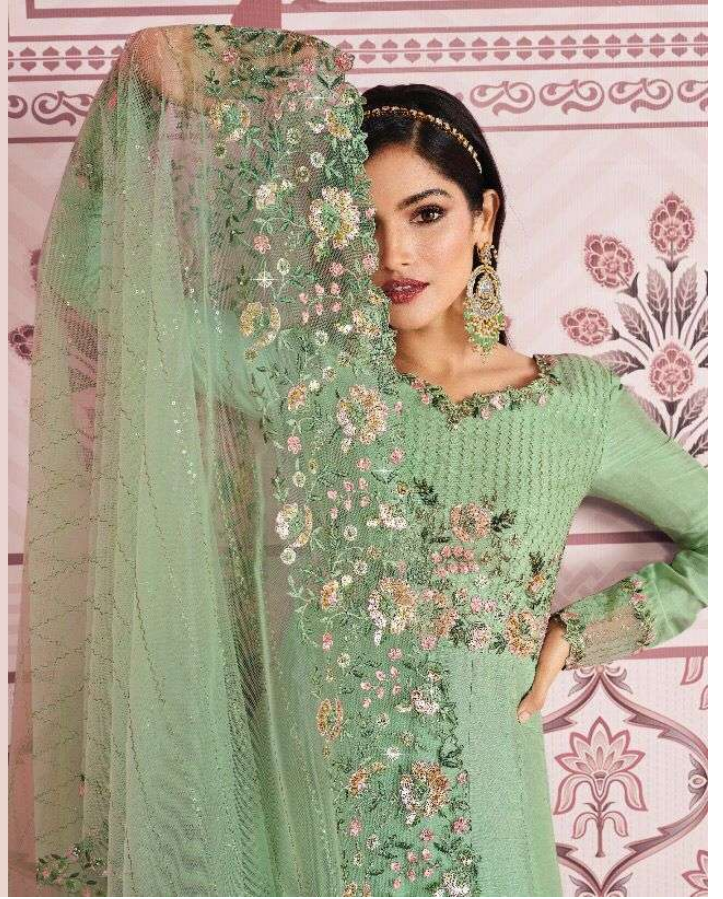

Nitya®
VOL-177

Nitya®
VOL-177

Nitya

77002

Melga

7200

Nitya

77001

Nitya

77004

Nitya
77003

77005

■ 77006 ■

TOP : RUSSIAN SILK
DUPATTA : NET
BOTTOM : SANTOON
RATE : 2675.00

77001

77002