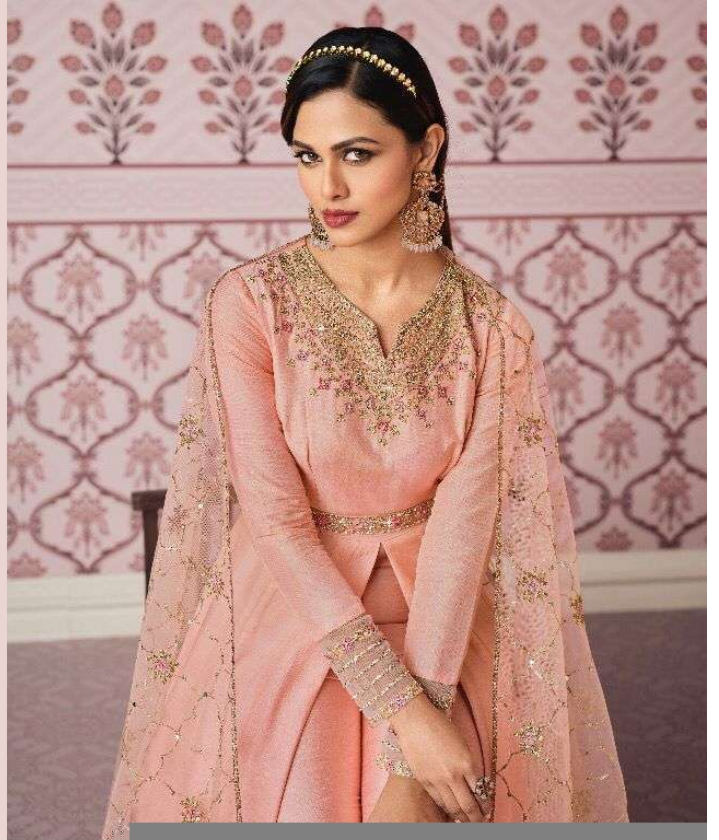

Nitya®
VOL-177

Nitya®
VOL-177

Nitya

77002

Melga

7200

Nitya

77001

Nitya

77004

Nitya
77003

77005

■ 77006 ■

TOP : RUSSIAN SILK
DUPATTA : NET
BOTTOM : SANTOON
RATE : 2675.00

77001

77002