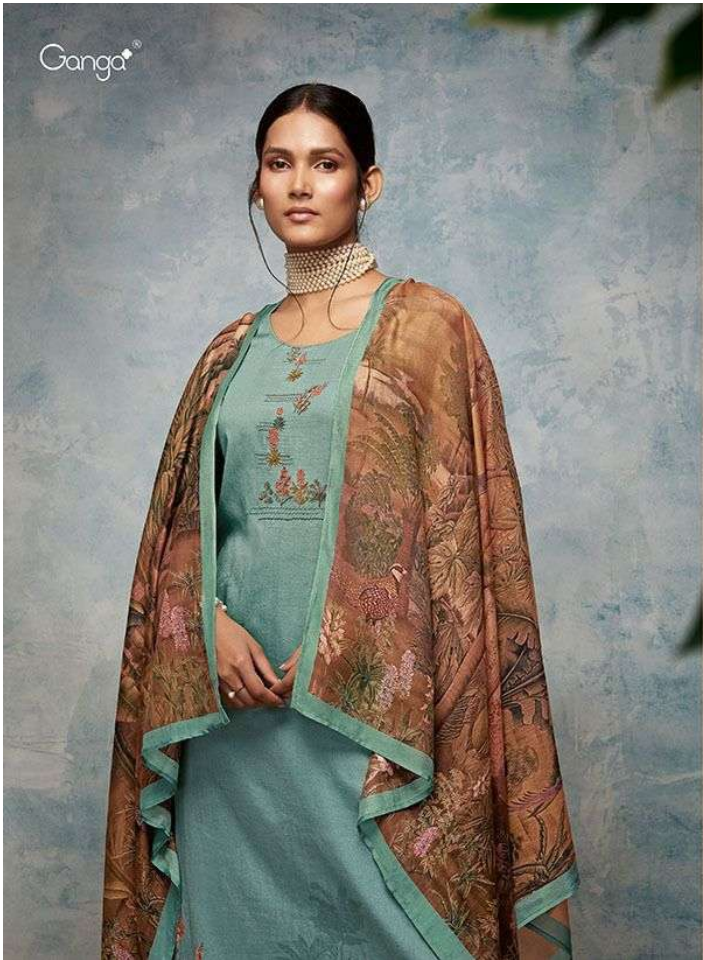

# Pearl

Ganga®

PRODUCT NAME	<b>PEARL</b>
D.NO.	C0869-C0874
DESCRIPTION	<p><b>TOP</b> PREMIUM COTTON SATIN PRINTED WITH EMBROIDERY</p> <p><b>BOTTOM</b> PREMIUM COTTON SATIN SOLID</p> <p><b>DUPATTA</b> FINEST BEMBERG LAWN PRINTED</p>
HSN CODE	<b>520851</b>
WHOLESALE PRICE	<b>1750/- EACH+GST(EXTRA)</b>

C0869

C0870

C0871

C0872

C0873

C0874

Pearl

Ganga®