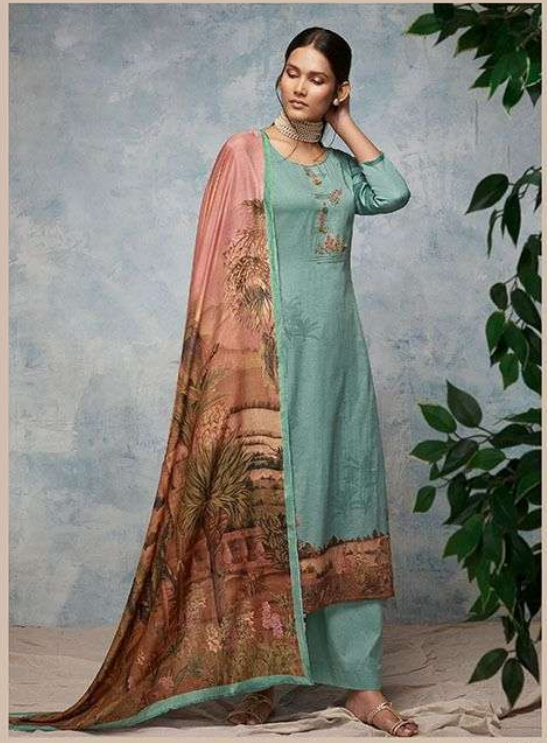

# Pearl

Ganga®

PRODUCT NAME	<b>PEARL</b>
D.NO.	C0869-C0874
DESCRIPTION	<p><b>TOP</b> PREMIUM COTTON SATIN PRINTED WITH EMBROIDERY</p> <p><b>BOTTOM</b> PREMIUM COTTON SATIN SOLID</p> <p><b>DUPATTA</b> FINEST BEMBERG LAWN PRINTED</p>
HSN CODE	<b>520851</b>
WHOLESALE PRICE	<b>1750/- EACH+GST(EXTRA)</b>

C0869

C0870

C0871

C0872

C0873

C0874

Pearl

Ganga®