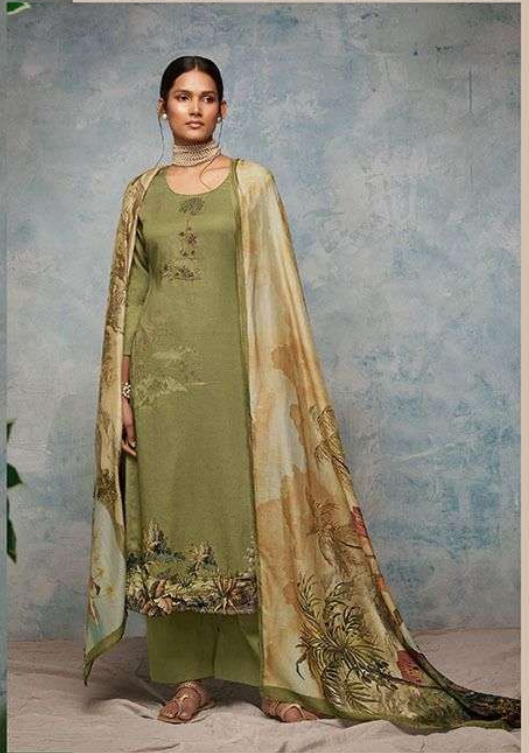

Pearl

Ganga®

PRODUCT NAME	PEARL
D.NO.	C0869-C0874
DESCRIPTION	<p>TOP PREMIUM COTTON SATIN PRINTED WITH EMBROIDERY</p> <p>BOTTOM PREMIUM COTTON SATIN SOLID</p> <p>DUPATTA FINEST BEMBERG LAWN PRINTED</p>
HSN CODE	520851
WHOLESALE PRICE	1750/- EACH+GST(EXTRA)

C0869

C0870

C0871

C0872

C0873

C0874

Pearl

Ganga®

C0874

Ganga®

C0873

Ganga®

C0869

Pearl

Ganga®

Ganga®