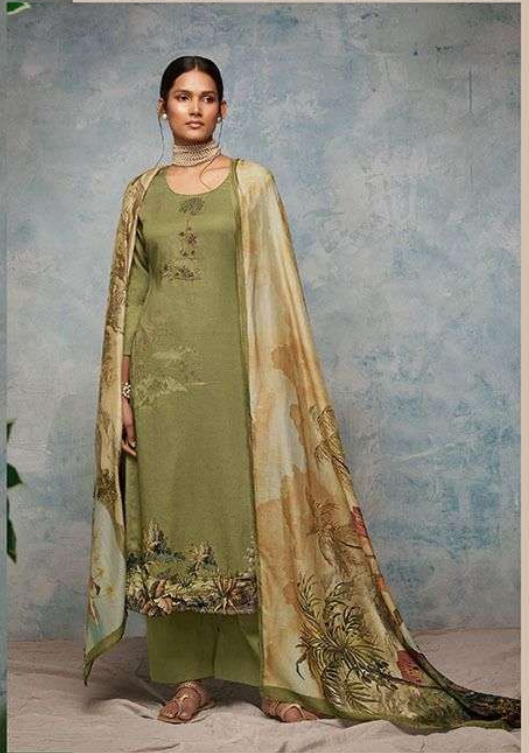

Ganga®

C0870