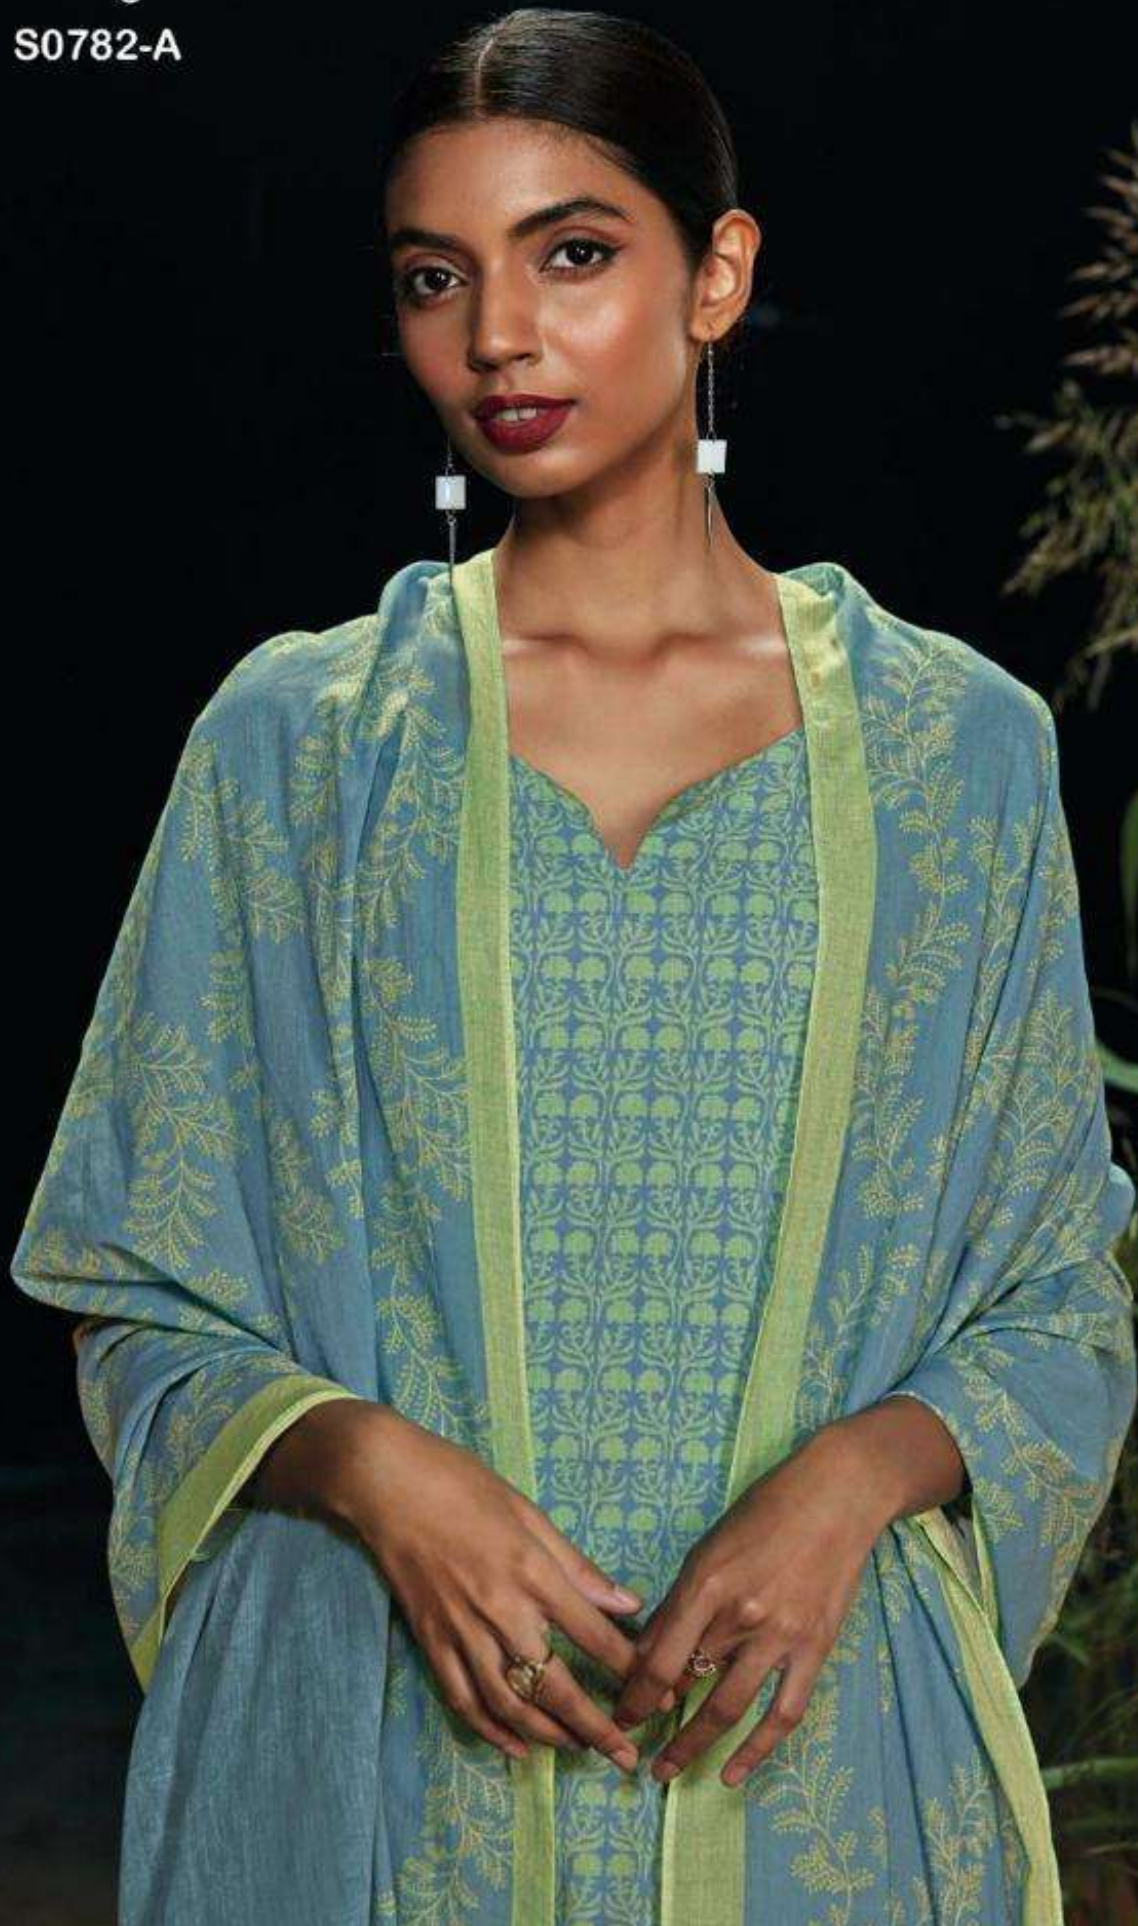

Ganga<sup>®</sup>

S0782-D

Ganga®

S0782-C

PRODUCT NAME	<b>MELODY (NEW)</b>
D.NO.	S0782
DESCRIPTION	<p><b>TOP</b> PREMIUM COTTON PRINTED</p> <p><b>BOTTOM</b> PREMIUM COTTON PRINTED</p> <p><b>DUPATTA</b> FINEST MAL COTTON PRINTED</p>
HSN CODE	<b>520851</b>
WHOLESALE PRICE	<b>1060/- EACH+GST(EXTRA)</b>

Ganga®

S0782-A

Ganga

S0782-B

Ganga®

S0782-A

Ganga®

S0782-D