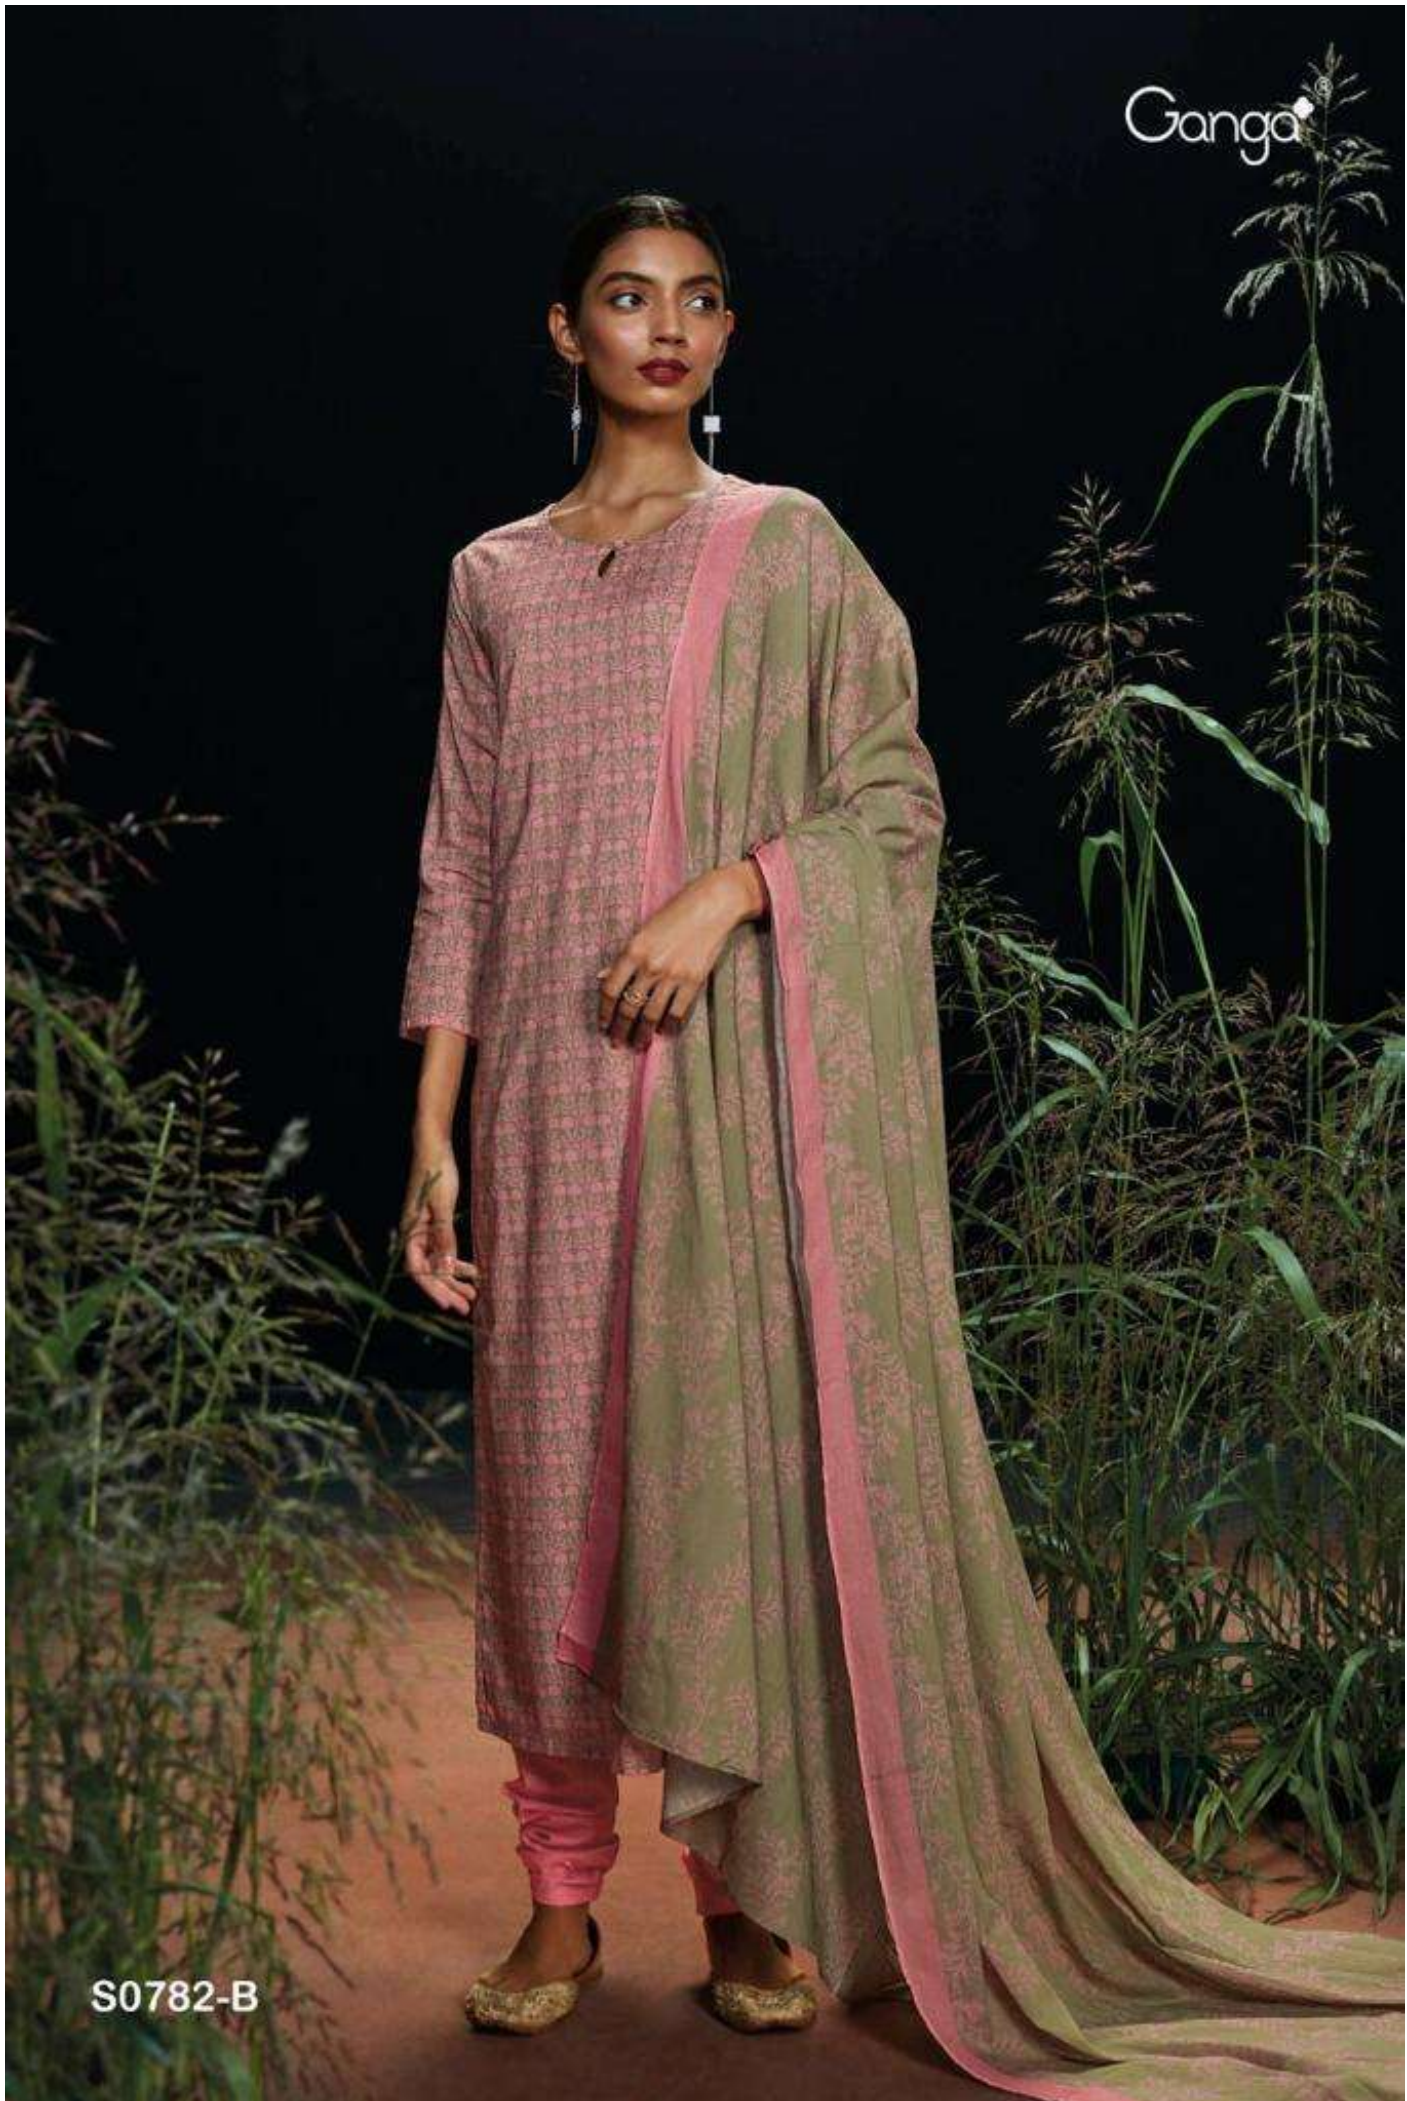

Ganga

S0782-B