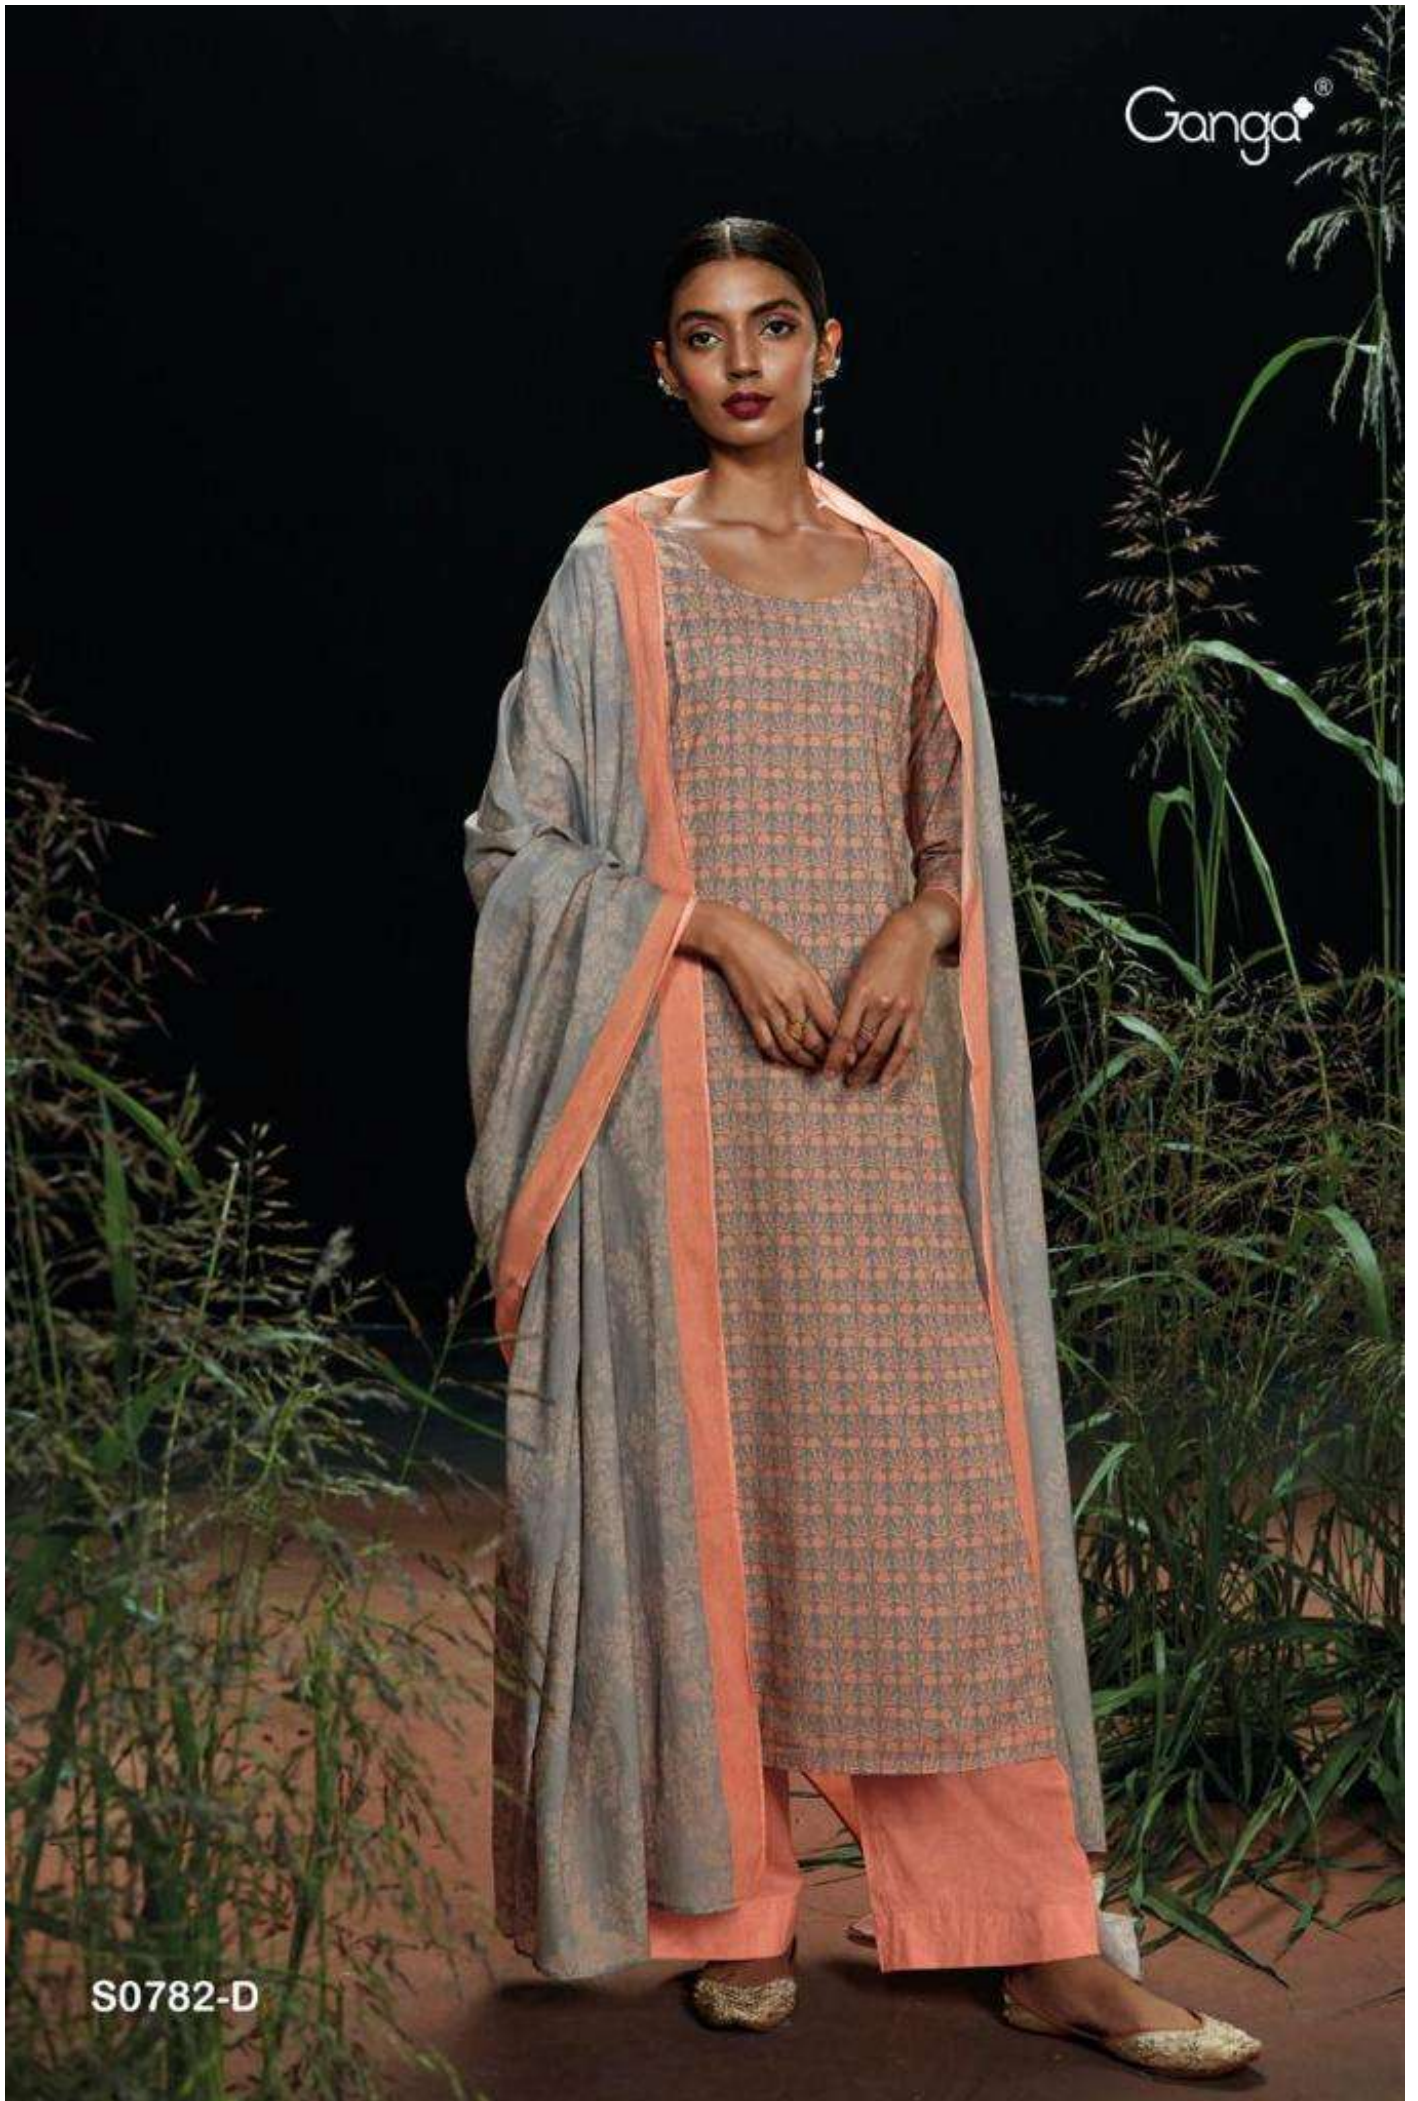

Ganga®

S0782-D