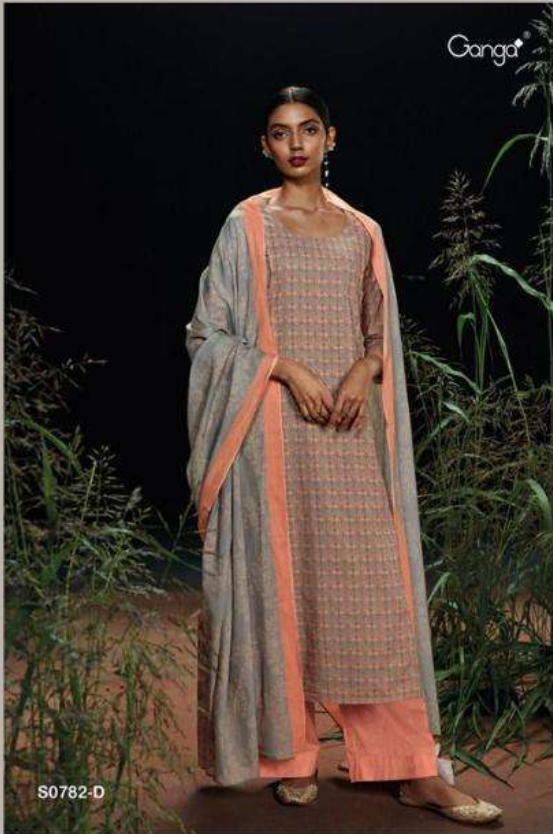

Ganga<sup>®</sup>

S0782-D

Ganga®

S0782-C

PRODUCT NAME	<b>MELODY (NEW)</b>
D.NO.	S0782
DESCRIPTION	<p><b>TOP</b> PREMIUM COTTON PRINTED</p> <p><b>BOTTOM</b> PREMIUM COTTON PRINTED</p> <p><b>DUPATTA</b> FINEST MAL COTTON PRINTED</p>
HSN CODE	<b>520851</b>
WHOLESALE PRICE	<b>1060/- EACH+GST(EXTRA)</b>