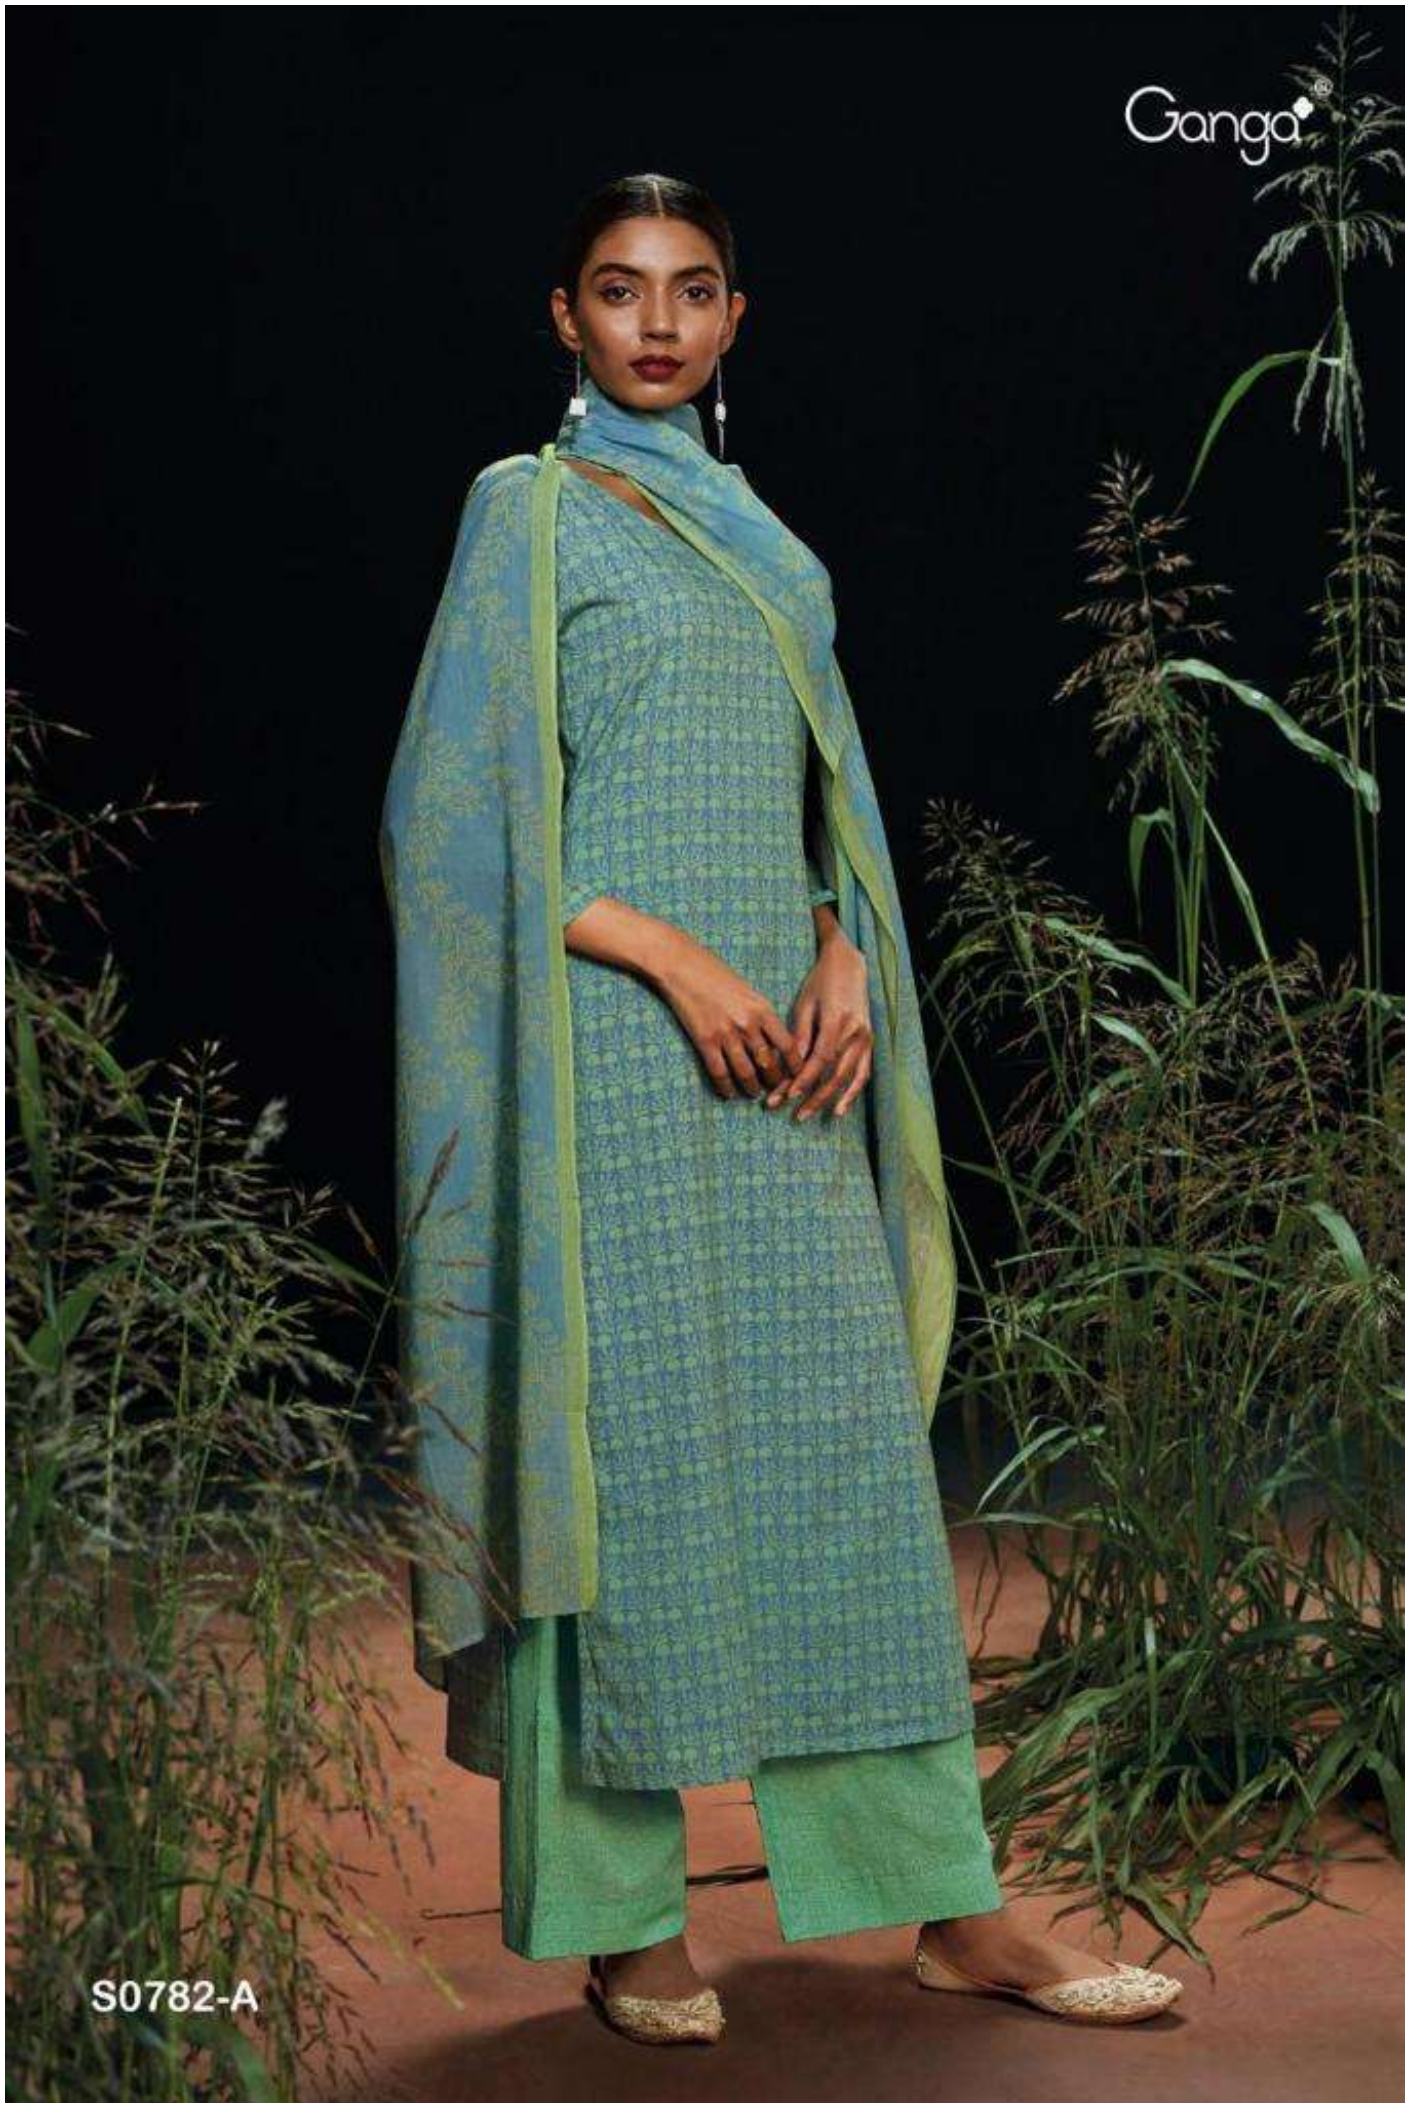

Ganga®

S0782-A