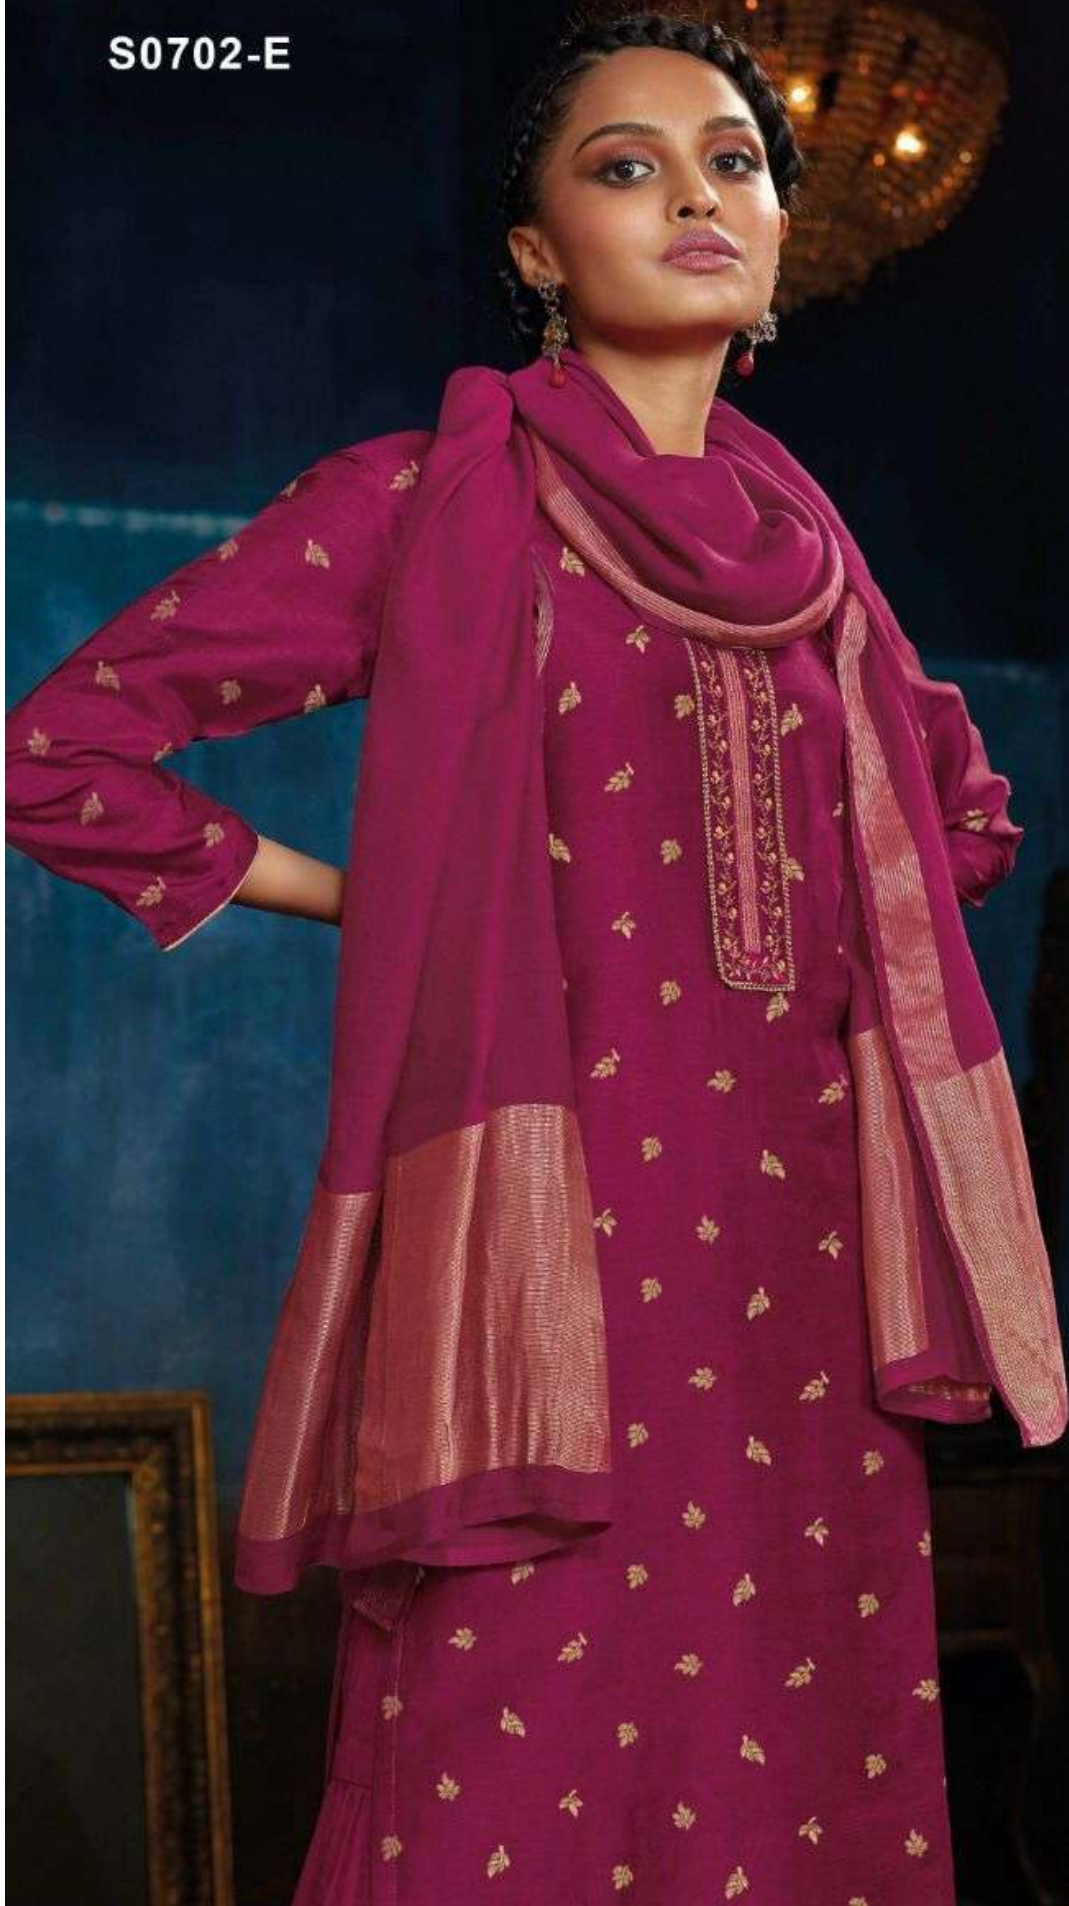

Ganga®

S0702-E

Ganga®

S0702-A

Ganga®

S0702
NEW VIMI

Ganga®

S0702-F

PRODUCT NAME	NEW VIMI
D.NO.	S0702
DESCRIPTION	<p>TOP PURE BANARASI SILK JACQUARD SOLID WITH EMBROIDERY</p> <p>BOTTOM PREMIUM COTTON SATIN SOLID</p> <p>DUPATTA FINEST BEMBERG SILK JACQUARD</p>
HSN CODE	540834
WHOLESALE PRICE	1775/- EACH+GST(EXTRA)