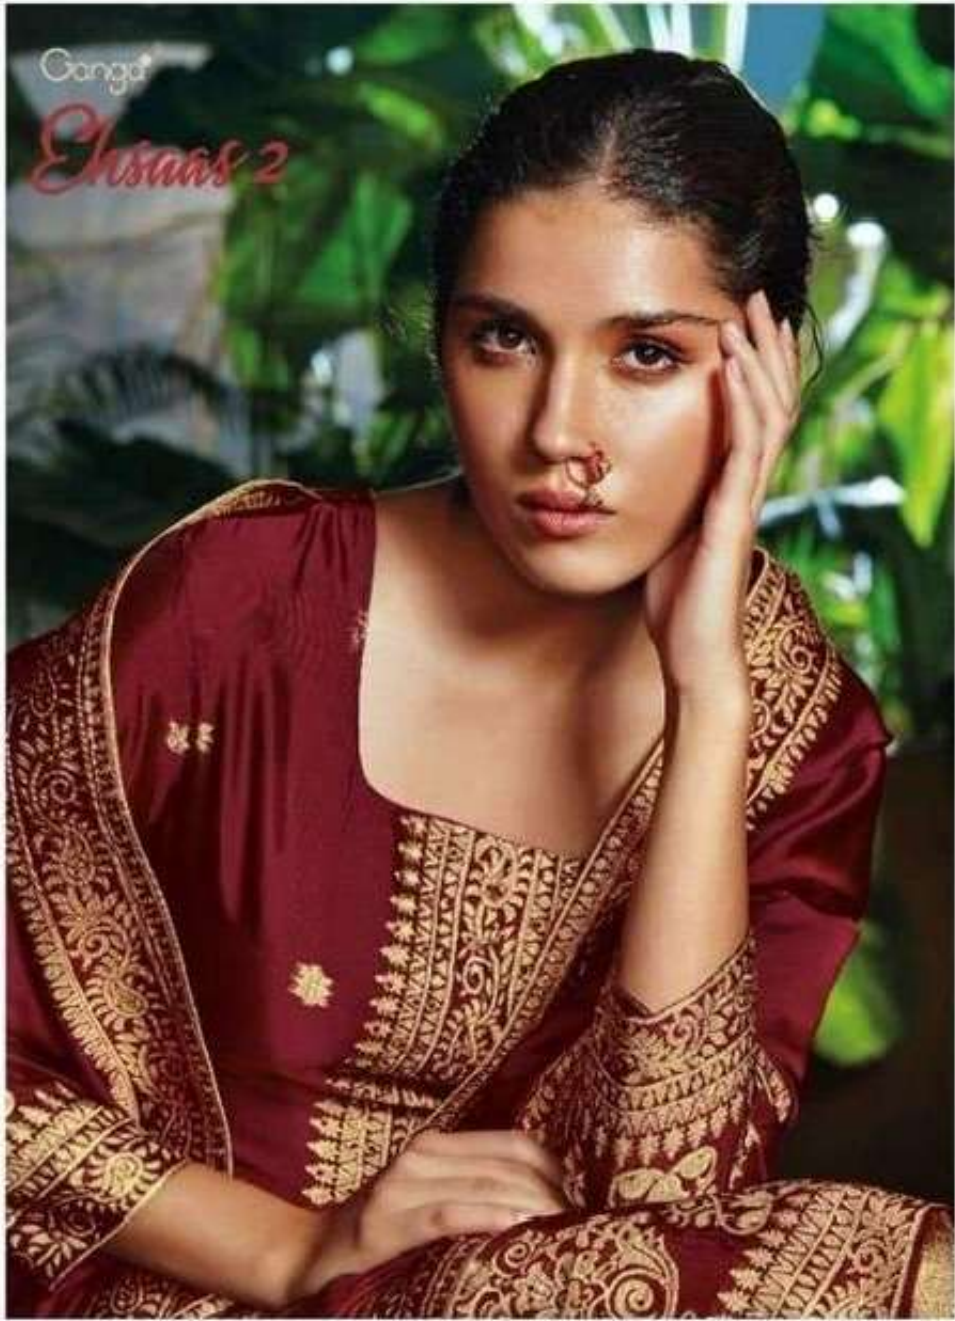

Ganga
Ehsaas 2

C0887

C0888

C0991

C0992

L0889

L0890

Ehsaas 2

Ganga®

• C 0889 •

Canga®

PRODUCT NAME	EHSAAS-2
D.NO.	C0887-C0892
DESCRIPTION	TOP PURE BEMBERG SILK JACQUARD WITH HAND WORK BOTTOM SILKY SATIN SOLID DUPATTA PURE BEMBERG SILK JACQUARD WITH BORDER & TASSELS
HSN CODE	540834
PRICE	2645/- EACH+GST(EXTRA)