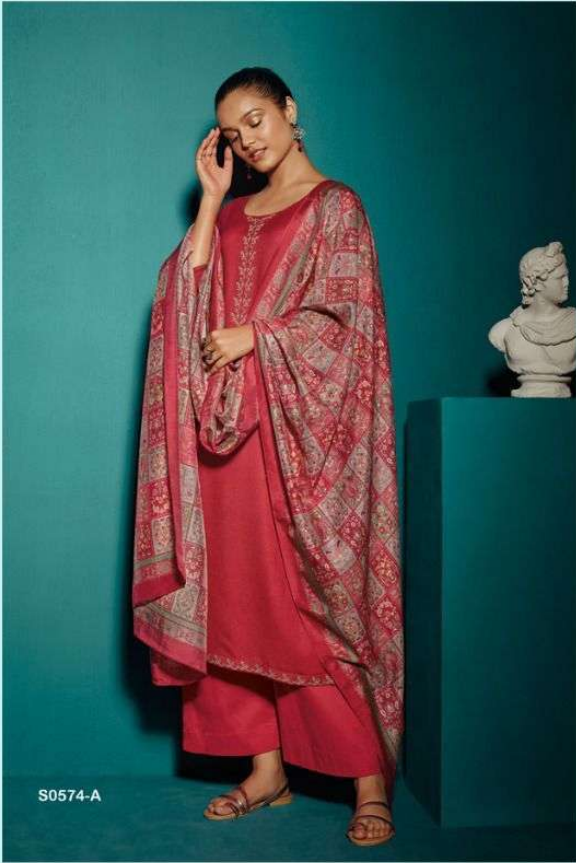

Ganga®

S0574-A

Ganga®

S0574-A

PRODUCT NAME	<b>JORAH NEW</b>
D.NO.	S0574
DESCRIPTION	<p><b>TOP</b> PREMIUM COTTON SATIN PRINTED WITH EMBROIDERY &amp; SWAROVASKI WORK</p> <p><b>BOTTOM</b> COTTON SOLID</p> <p><b>DUPATTA</b> FINEST BEMBERG LAWN PRINTED</p>
HSN CODE	<b>520851</b>
WHOLESALE PRICE	<b>1590/- EACH+GST(EXTRA)</b>