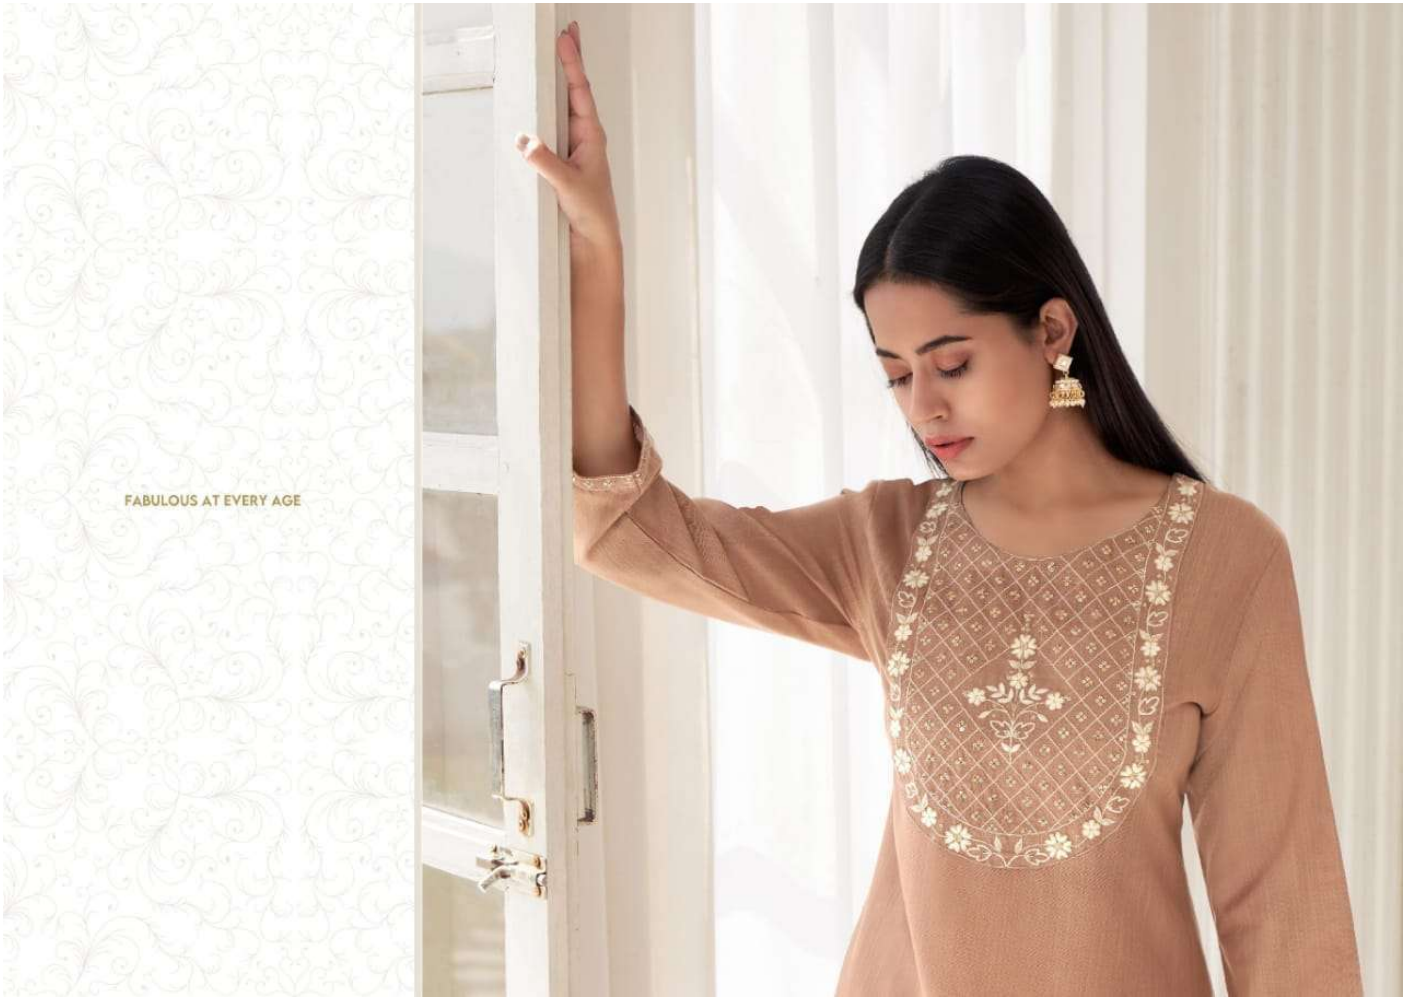

Kalaroop

Seagull

PRETTY
PERFECT
DESIGN »| 12959

MODERN BEAUTY
DESIGN »| 12962

Kalaroon

Seagull

CONTEMPORARY
ARTISTRY
DESIGN # 12957

MODEST
MASTERPIECE
DESIGN »| 12961

SHADES OF
WINTER
DESIGN № 12958

»| 12957

»| 12958

»| 12959

»| 12960

»| 12961

»| 12962

FABULOUS AT EVERY AGE