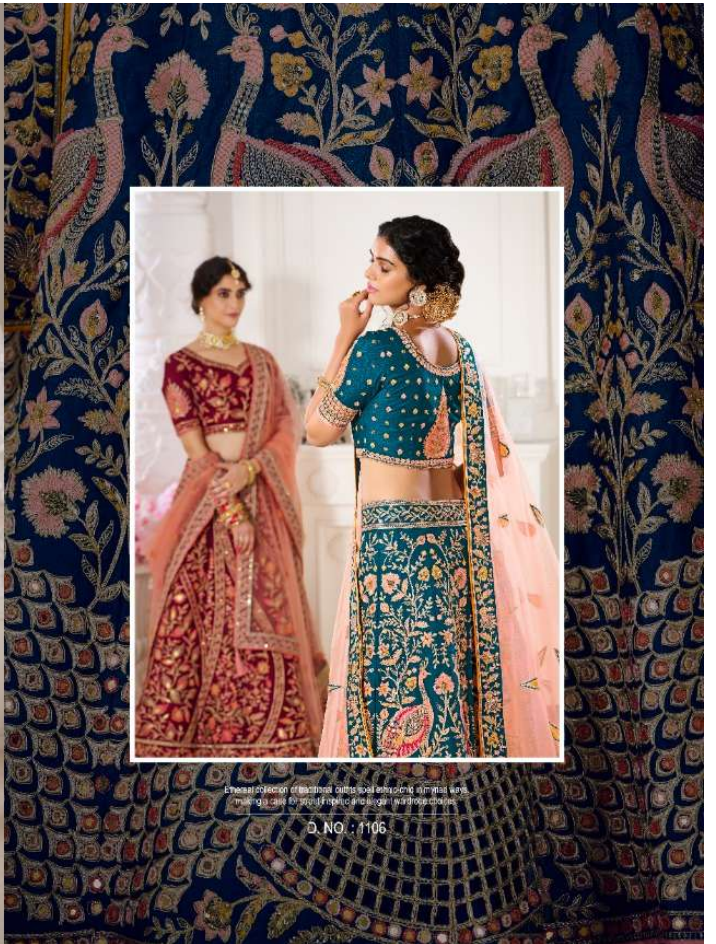

D. NO. : 1106