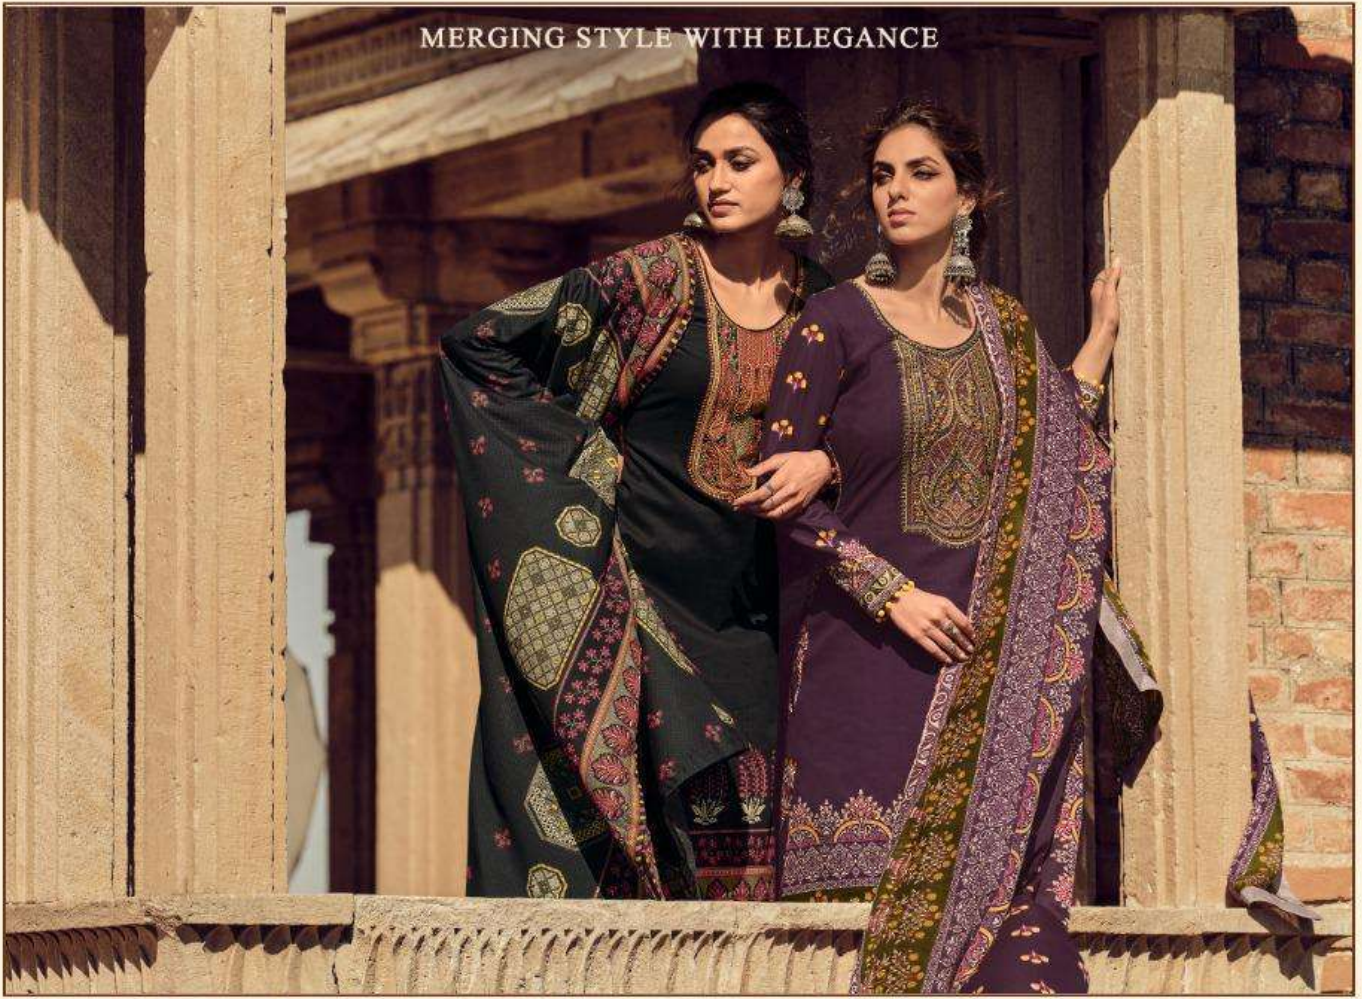

///1007

///1008

/// 1008

MERGING STYLE WITH ELEGANCE

Hermitage
CLOTHING

ROZ MEHER

D.NO	NAME	DESCRIPTION	PRICE
1001	ROZ MEHER	TOP	725/-
1002	ROZ MEHER	SUPERIOR PURE HEAVY LAWN COTTON KASHMIRI EMBROIDERY [2.50 MTRS]	725/-
1003	ROZ MEHER	BOTTOM	725/-
1004	ROZ MEHER	COTTON SOLID [2.70 MTRS]	725/-
1005	ROZ MEHER	DUPATTA	725/-
1006	ROZ MEHER	PURE MAL -MAL COTTON [2.30 MTRS]	725/-
1007	ROZ MEHER		725/-
1008	ROZ MEHER		725/-