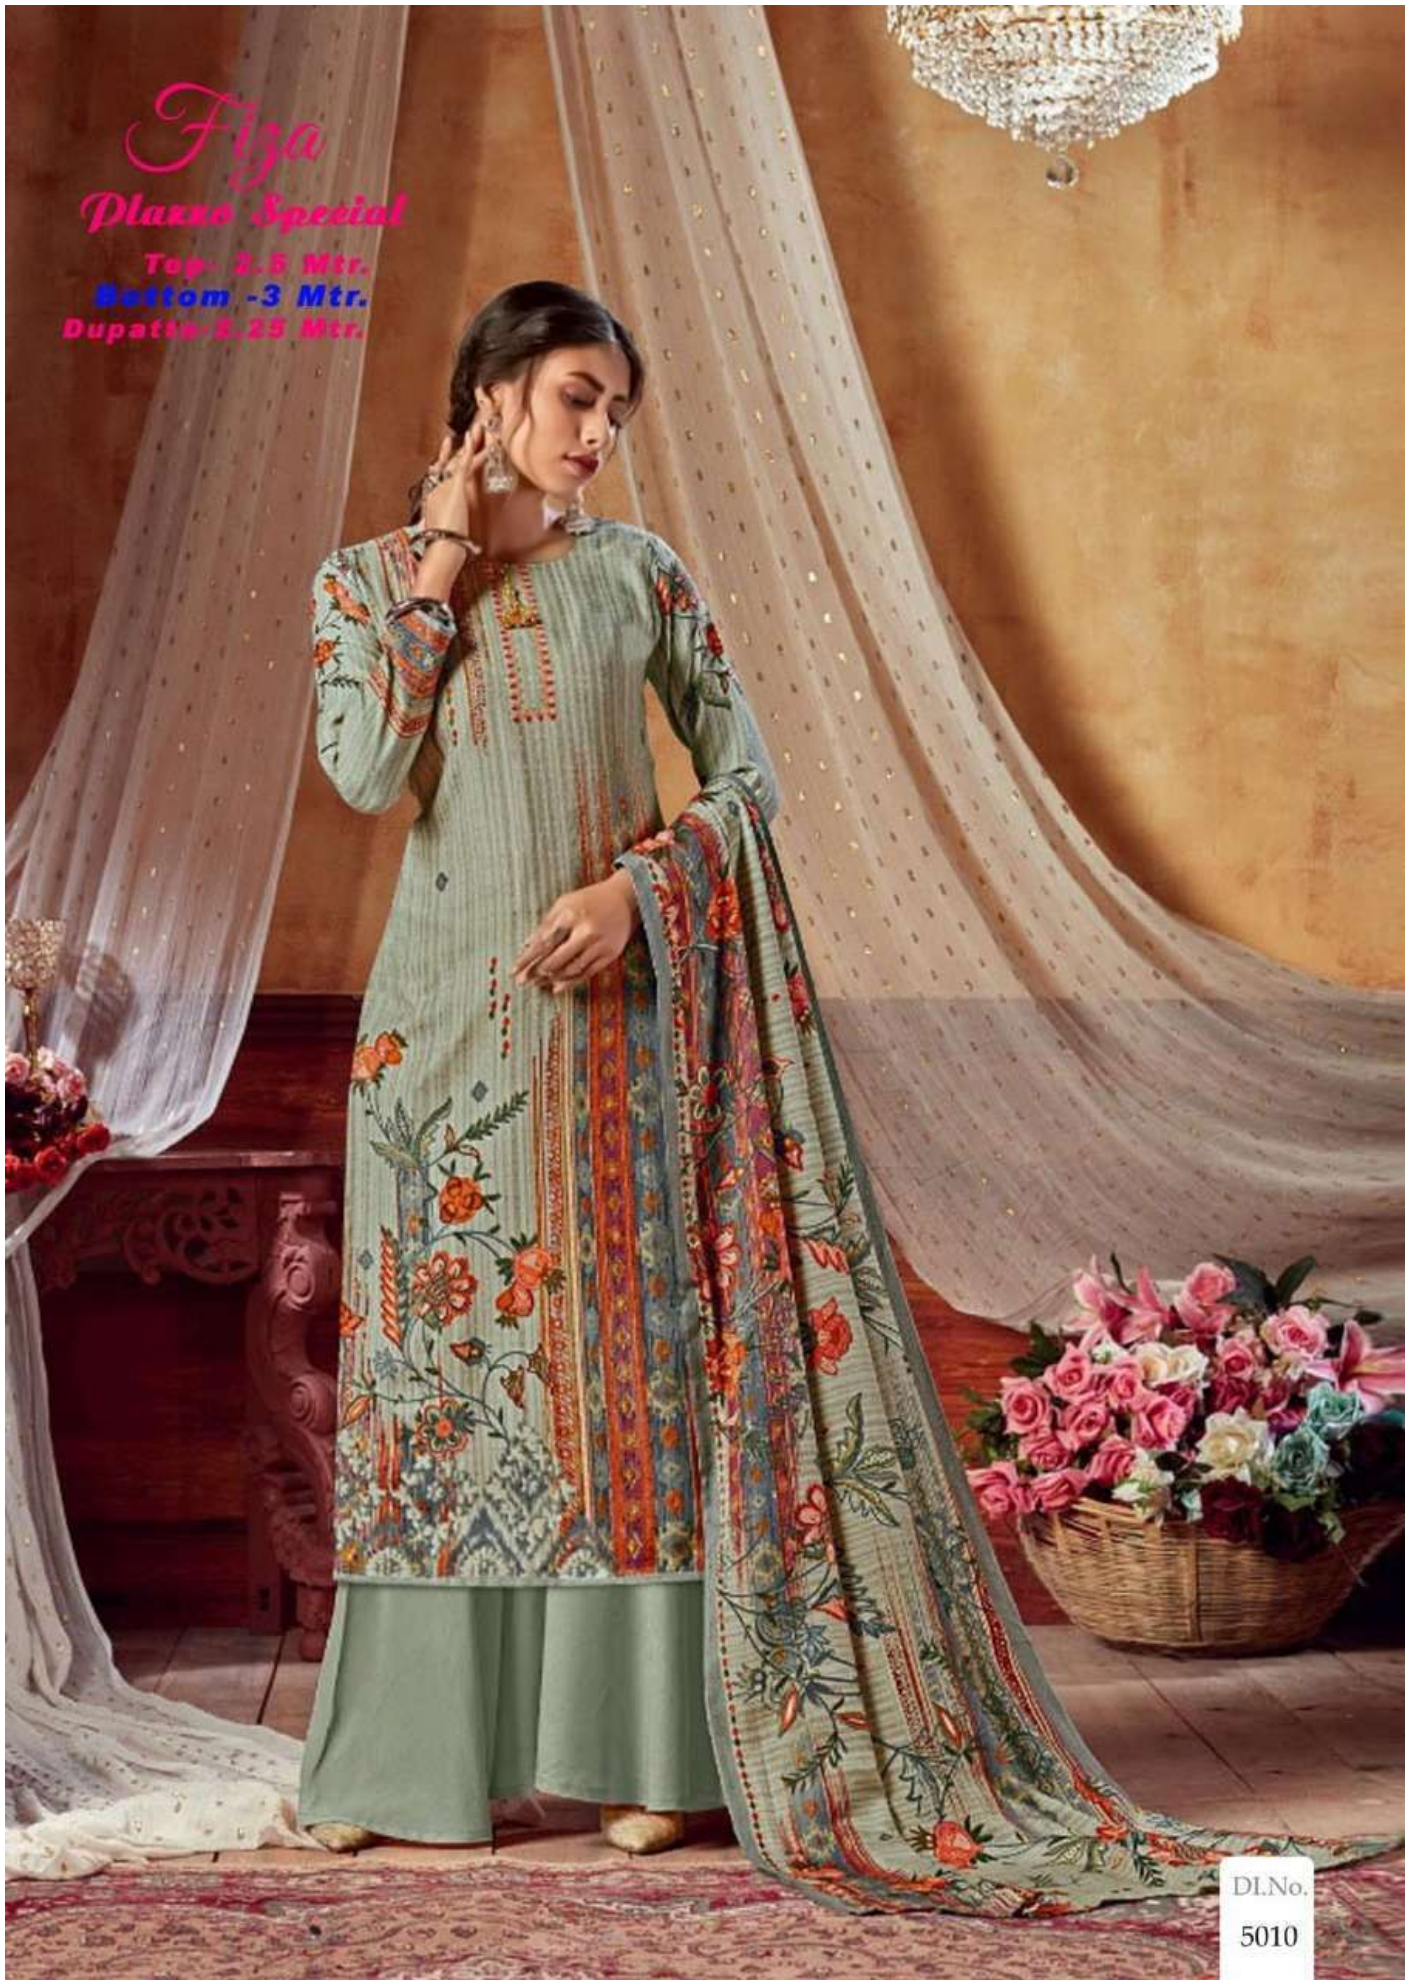

Dupatta- 4.25 Mtr.

DLNo.

5006

Fiza

Plazzo Special

Top- 2.5 Mtr.

Bottom -3 Mtr.

Dupatta- 2.25 Mtr.