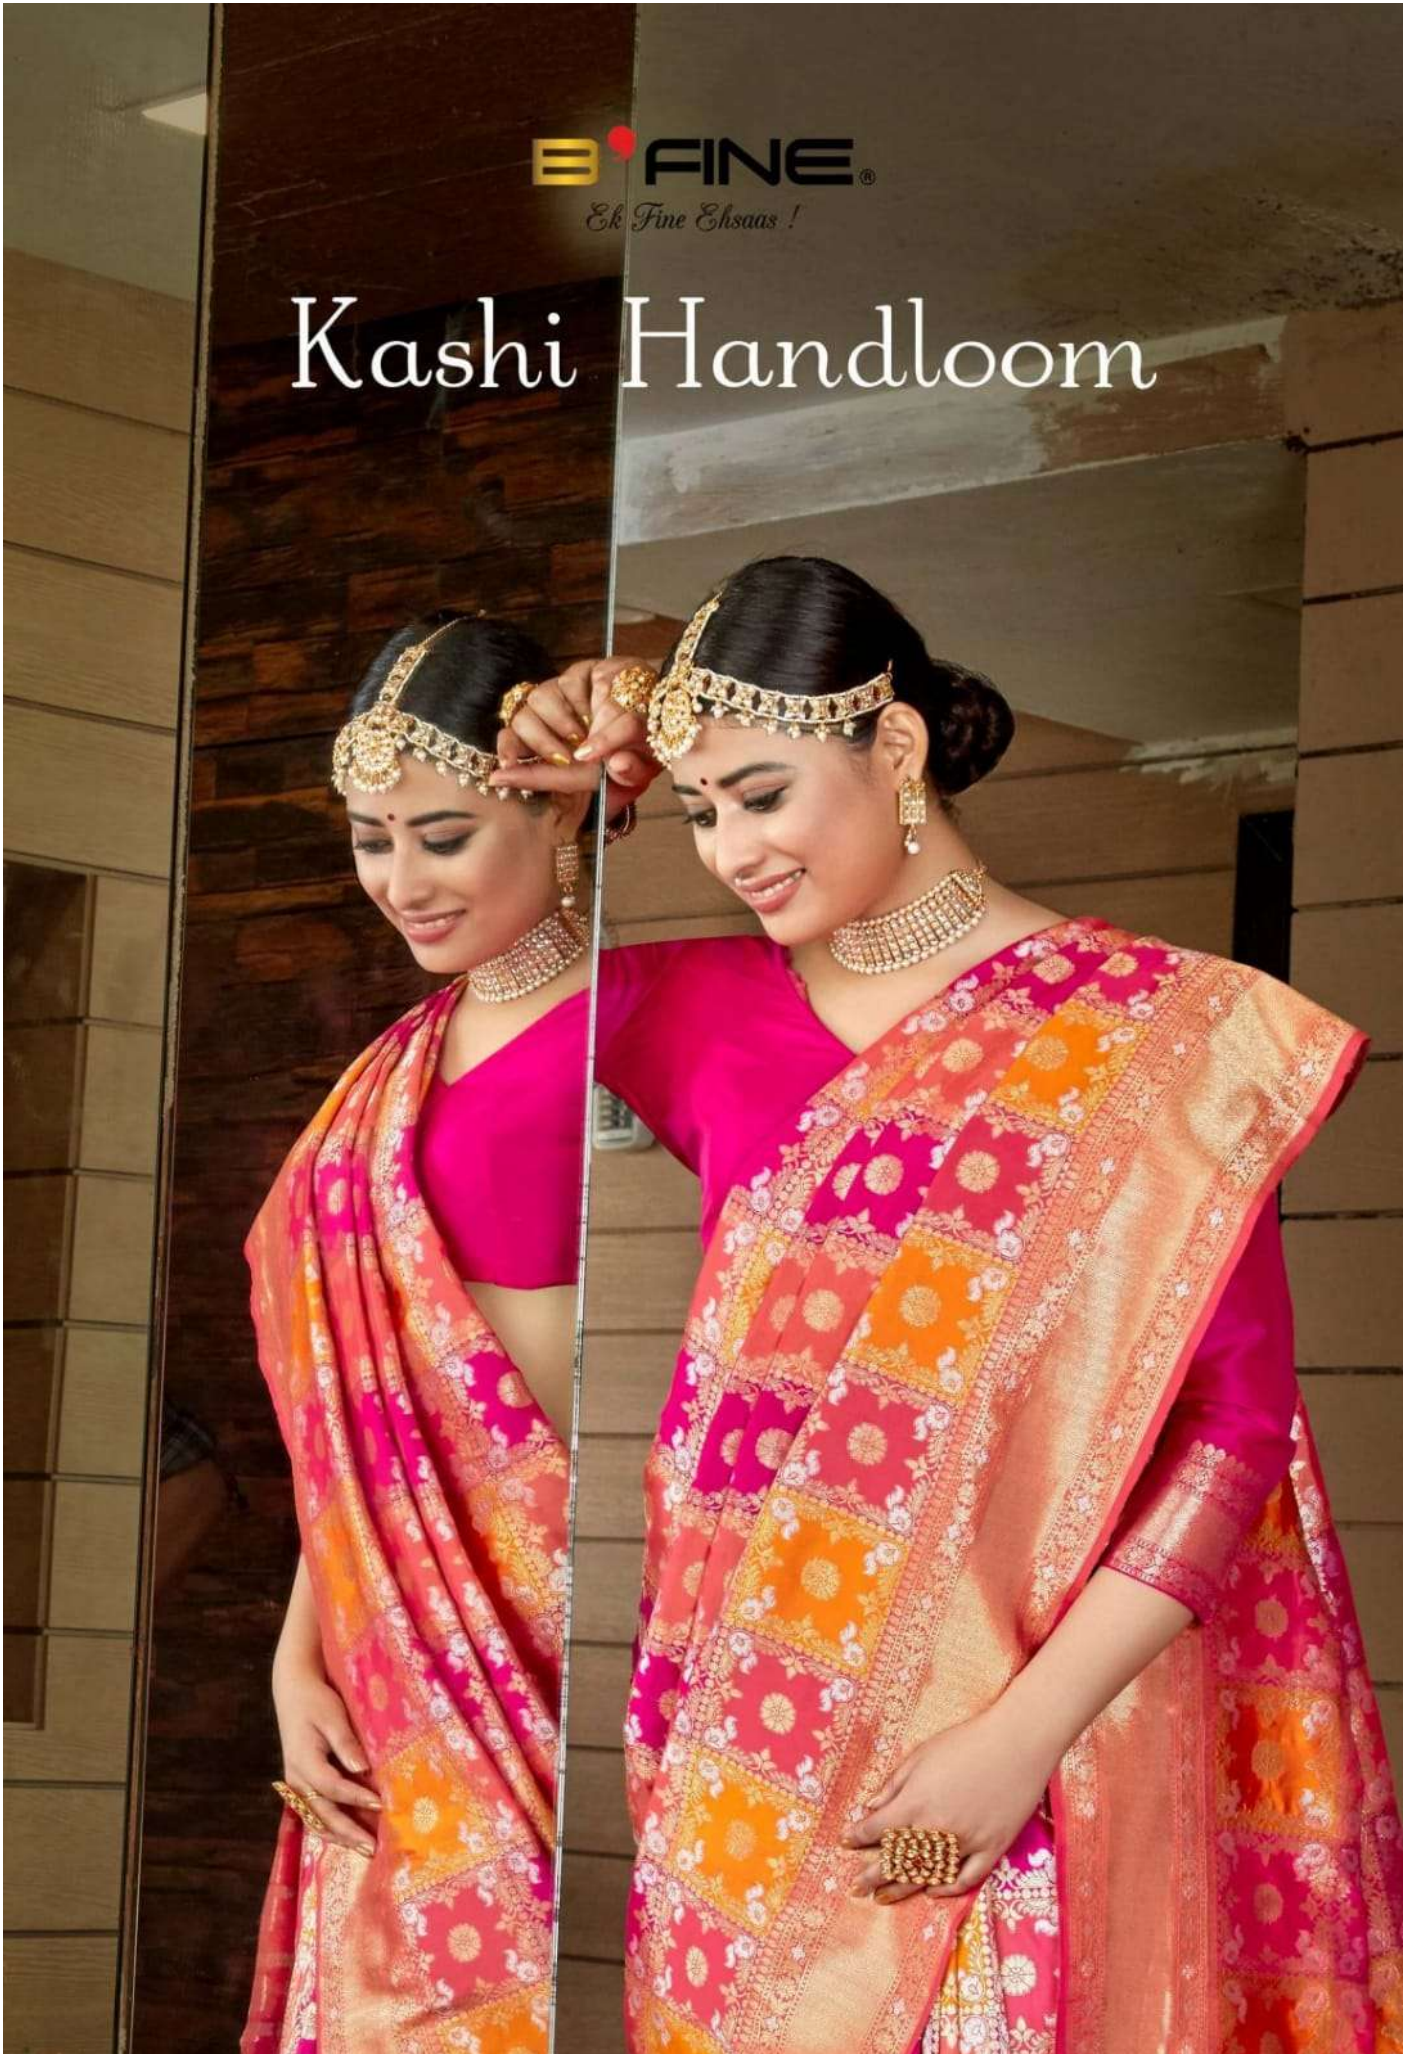

B FINE

Ek Fine Ehsaas !

Kashi Handloom

KASHI HANDLOOM

Product description : Quality - Banarasi silk

Cut - 6.40mtr

Packing - box

S.NO.	D.NO.	PRICE
1	D.NO.BF-615	₹ <u>2065</u>
2	D.NO.BF-616	₹ <u>1965</u>
3	D.NO.BF-617	₹ <u>2815</u>
4	D.NO.BF-618	₹ <u>1865</u>
5	D.NO.BF-619	₹ <u>2165</u>
6	D.NO.BF-620	₹ <u>1515</u>

B FINE[®]
Ek Fine Ehsaas !

BF-615

B FINE

Ek Fine Ehsaas !

Kashi Handloom

BF-618

FINE
Ek Fine Ehsaas !

BF-620