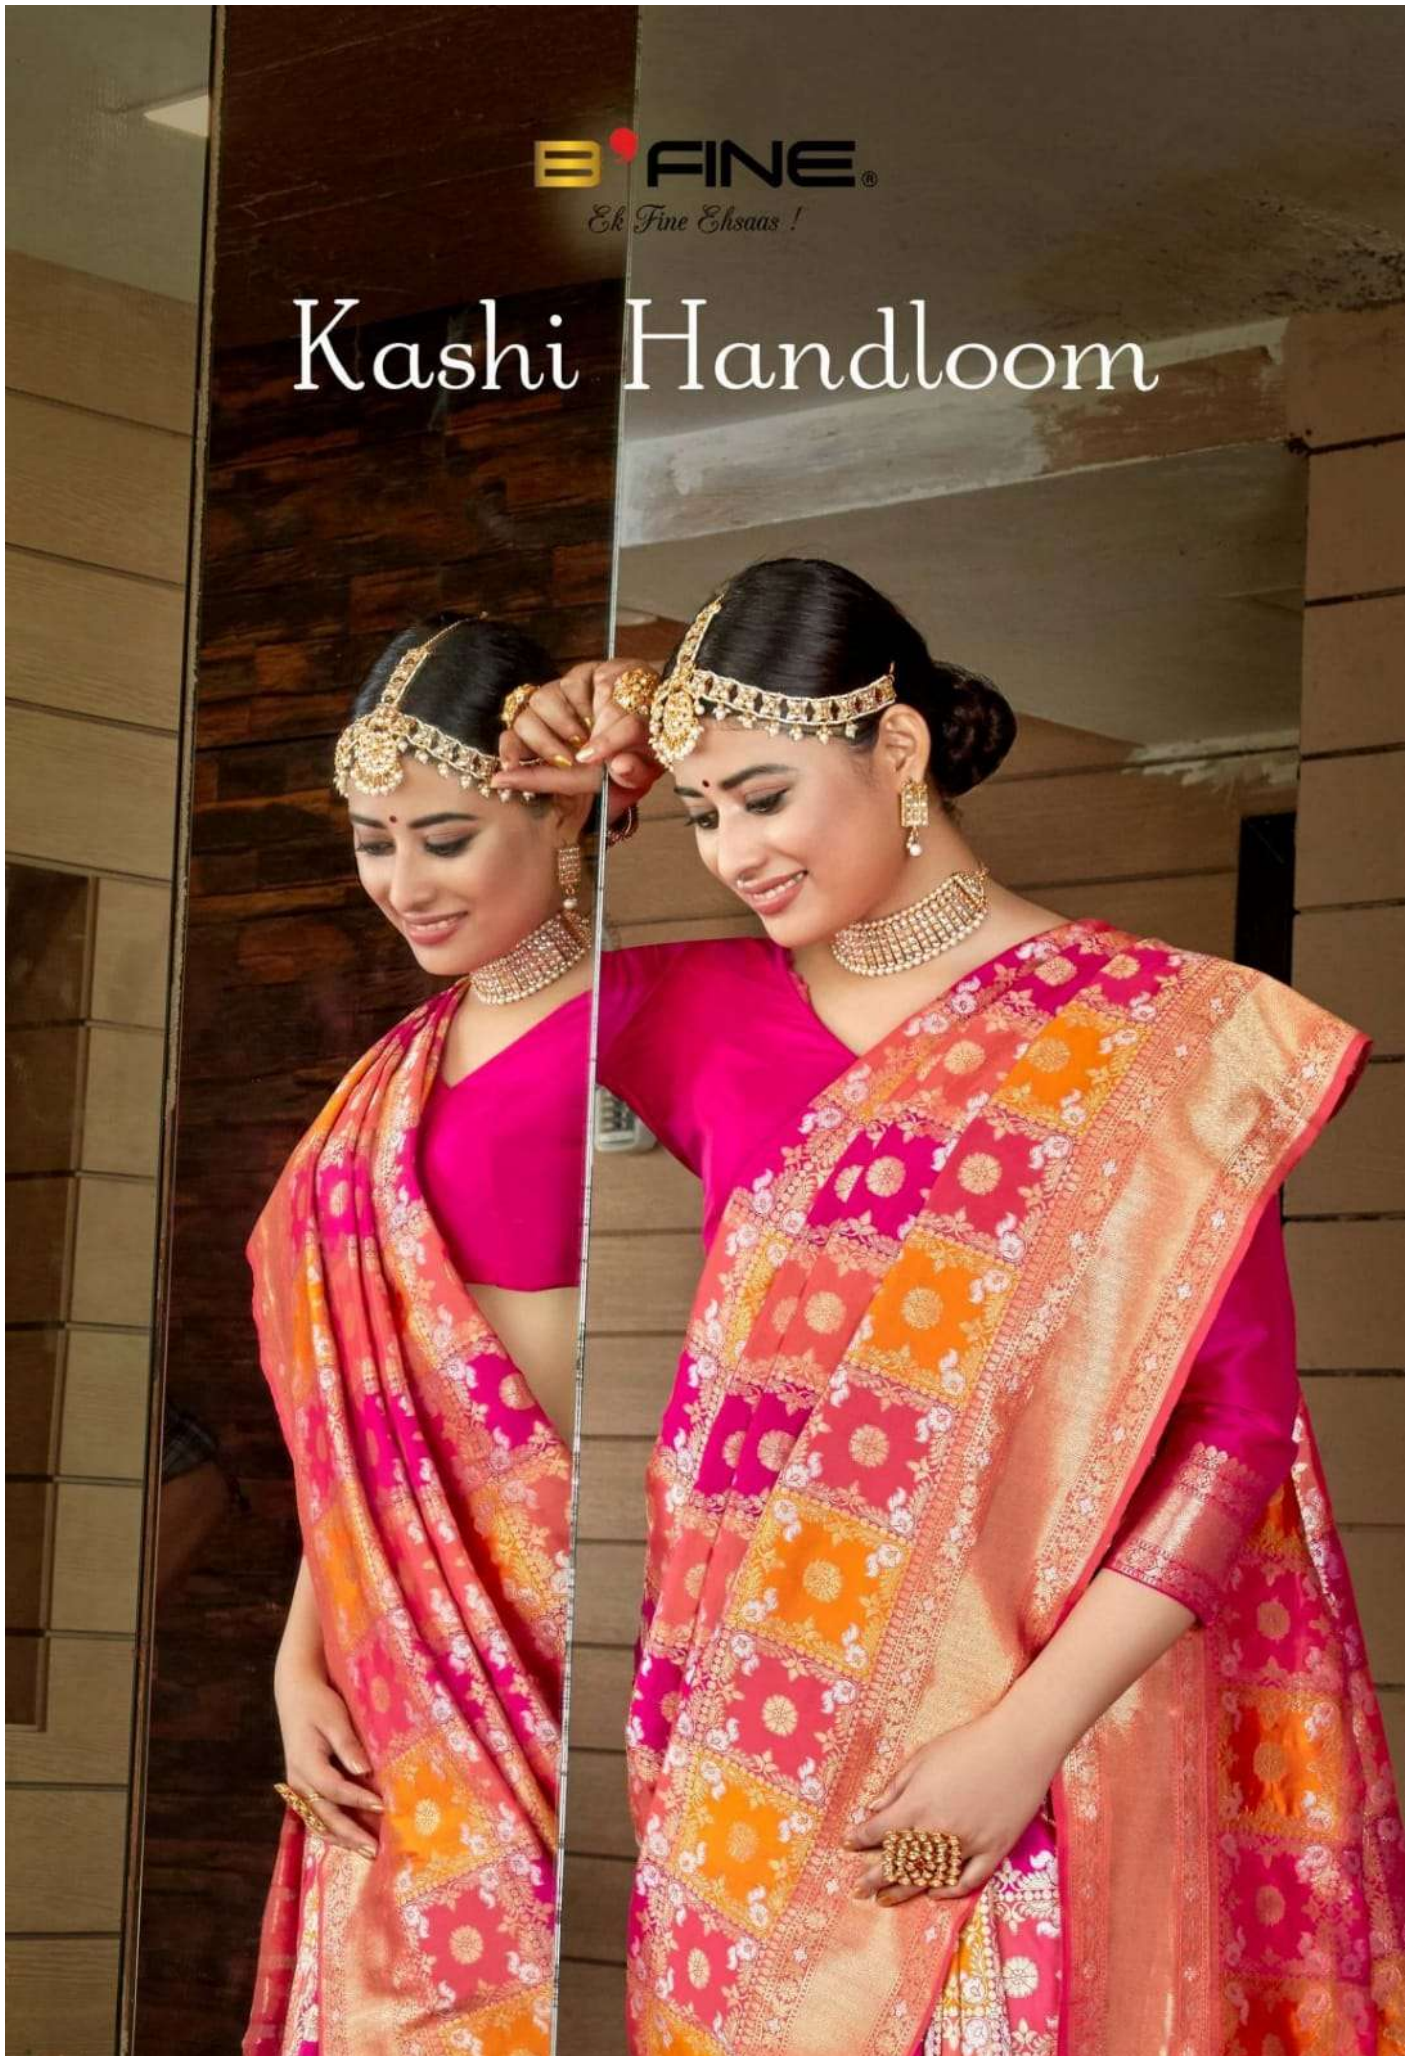

B FINE

Ek Fine Ehsaas !

Kashi Handloom

KASHI HANDLOOM

Product description : Quality - Banarasi silk

Cut - 6.40mtr

Packing - box

S.NO.	D.NO.	PRICE
1	D.NO.BF-615	₹ <u>2065</u>
2	D.NO.BF-616	₹ <u>1965</u>
3	D.NO.BF-617	₹ <u>2815</u>
4	D.NO.BF-618	₹ <u>1865</u>
5	D.NO.BF-619	₹ <u>2165</u>
6	D.NO.BF-620	₹ <u>1515</u>