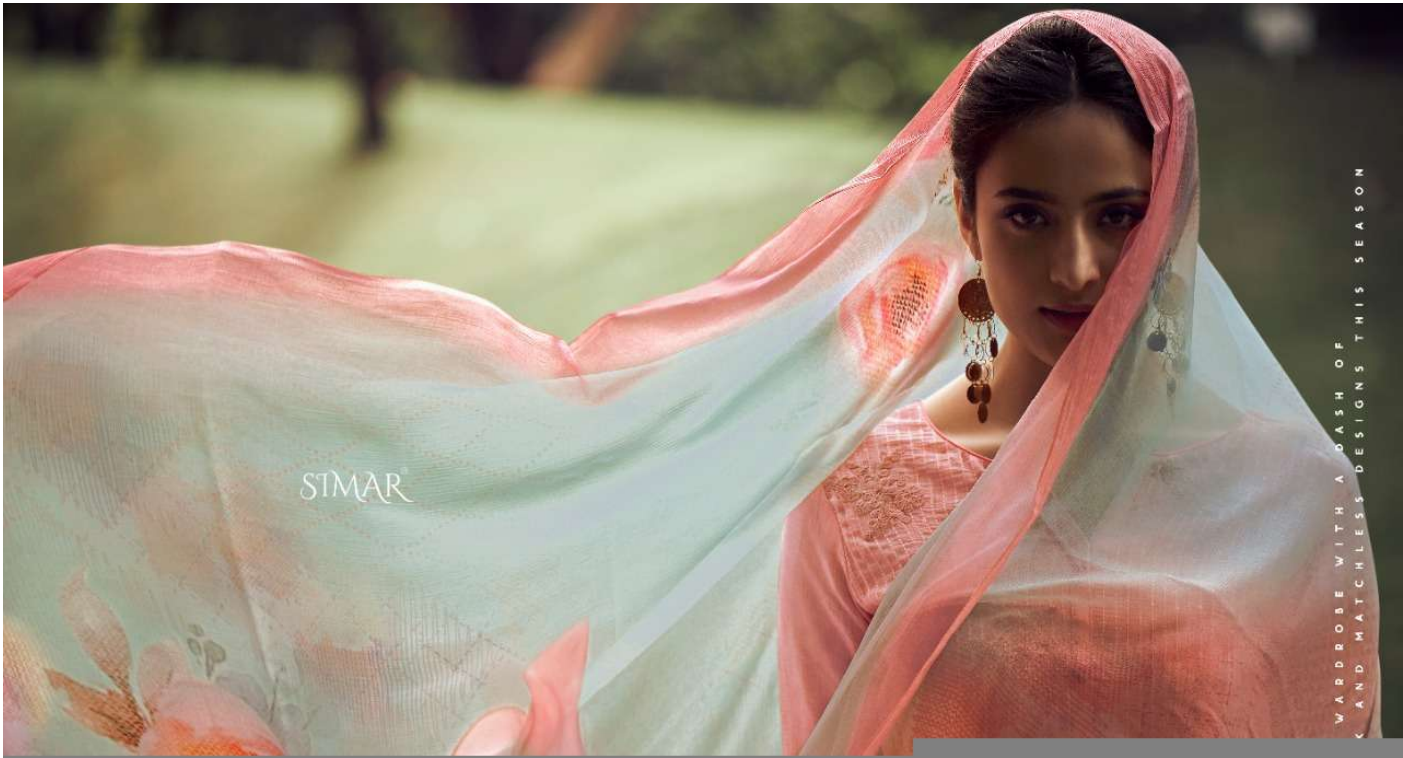

DREAMY DRADES

STMAR

WARDROBE WITH A DASH OF
K AND MATCHLESS DESIGNS THIS SEASON

D.NO.
909

D.NO.
910

D.NO.
911

D.NO.
912

D.NO.
913