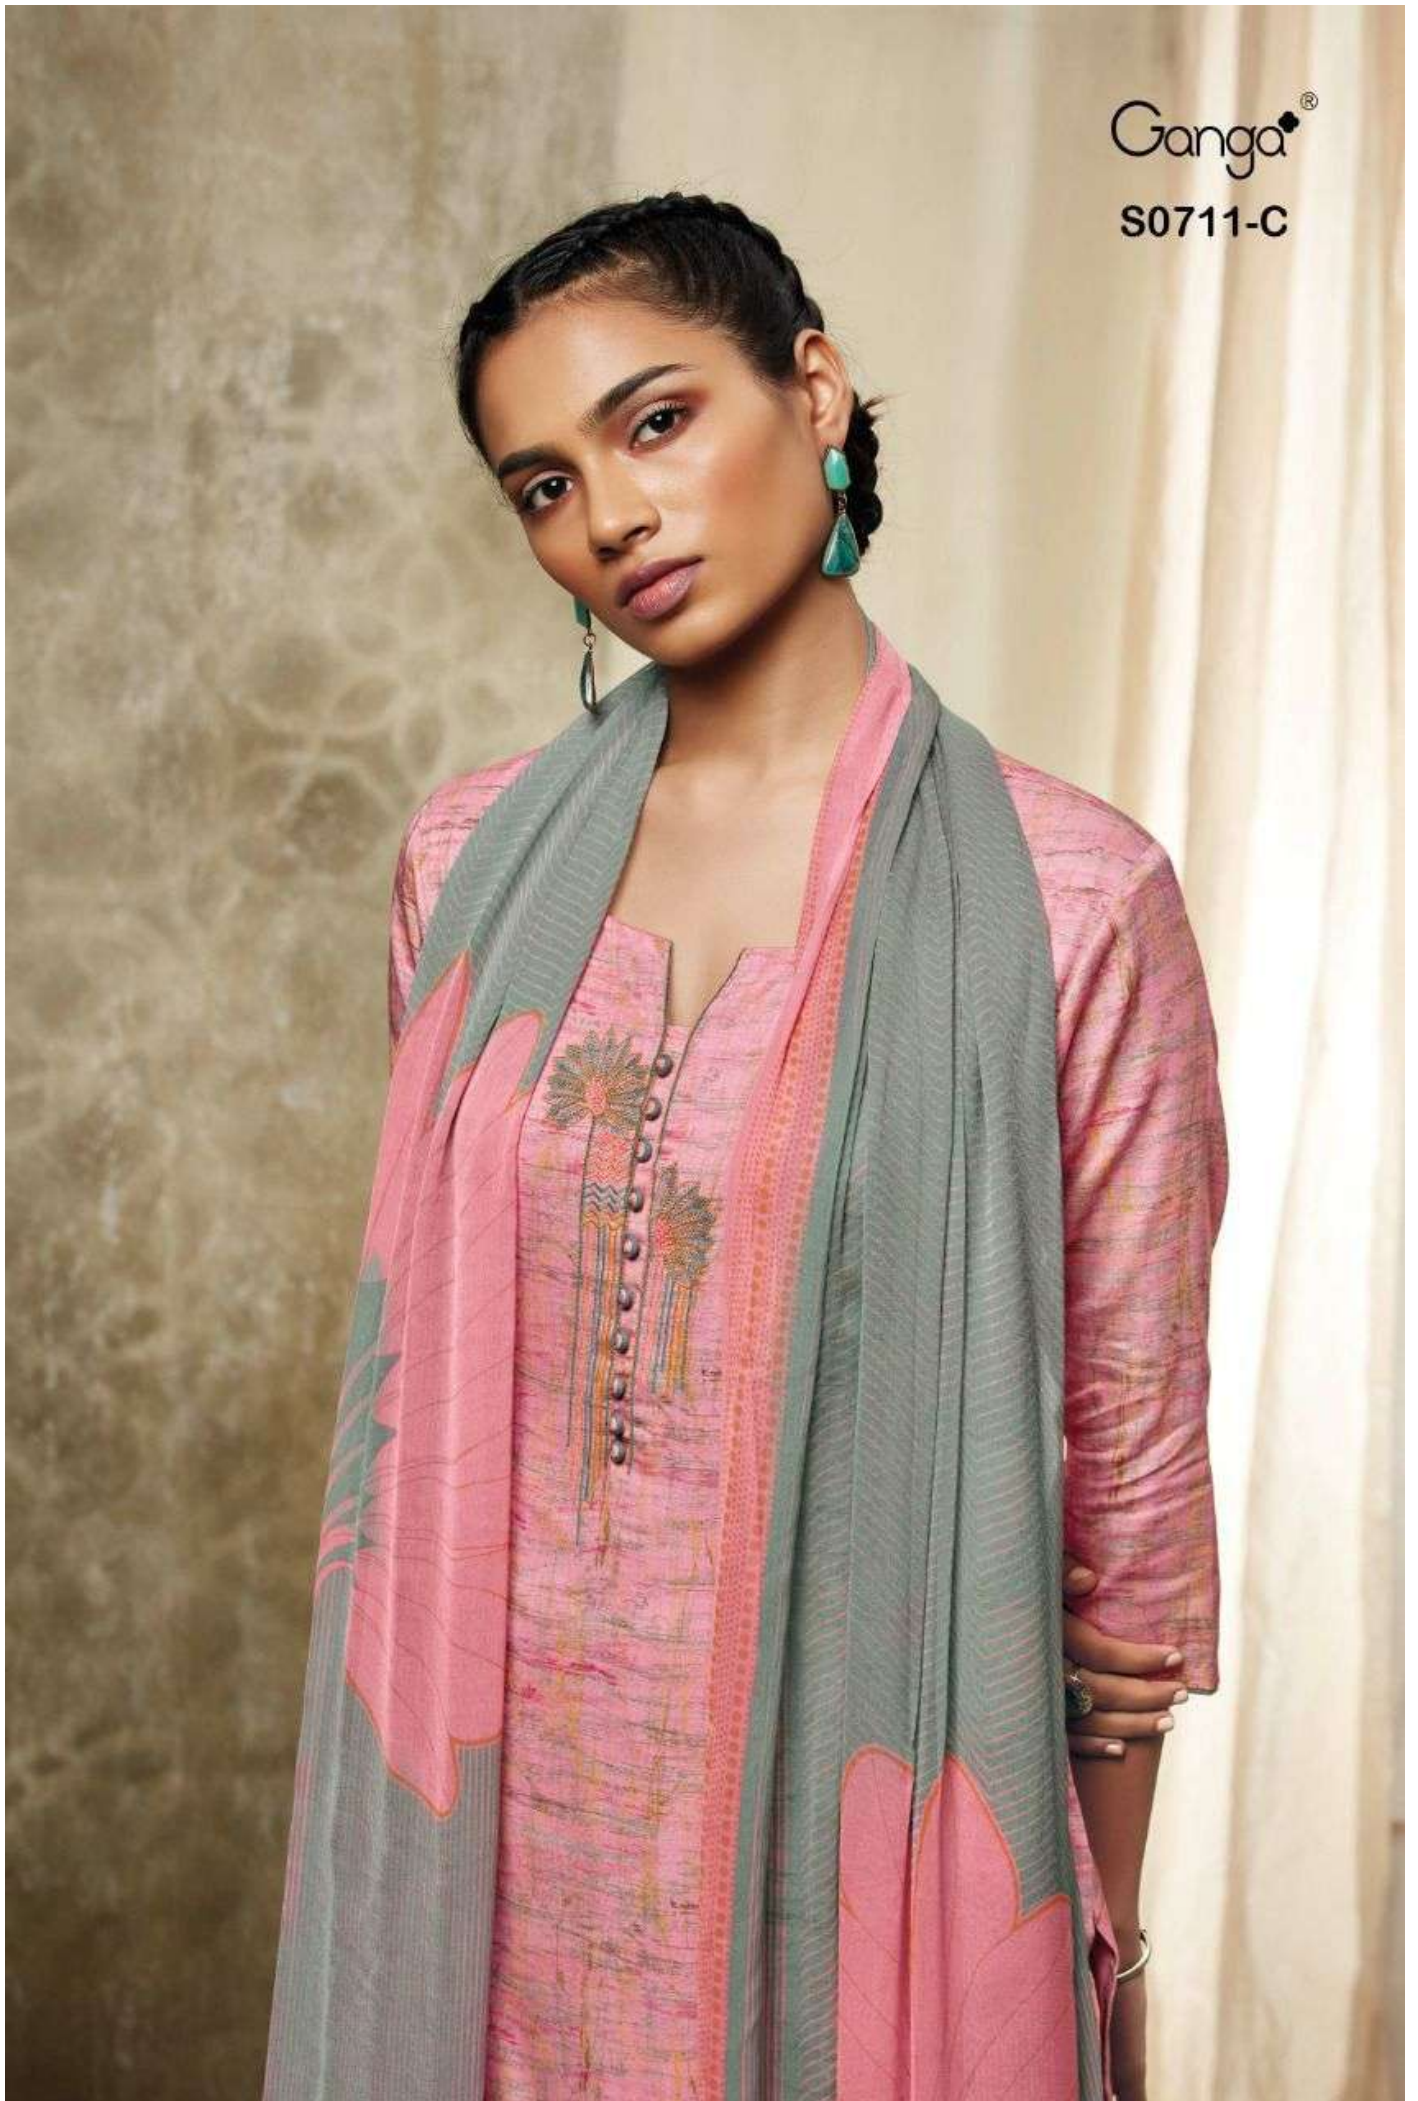

Ganga®

S0711-D

Ganga®

S0711-D

S0711-A

PRODUCT NAME	<b>INNA</b>
D.NO.	S0711
DESCRIPTION	<b>TOP</b> PREMIUM COTTON SATIN PRINTED WITH EMBROIDERY  <b>BOTTOM</b> PREMIUM COTTON SOLID  <b>DUPATTA</b> PURE CHIFFON PRINTED
HSN CODE	<b>520851</b>
WHOLESALE PRICE	<b>1525/- EACH+GST(EXTRA)</b>