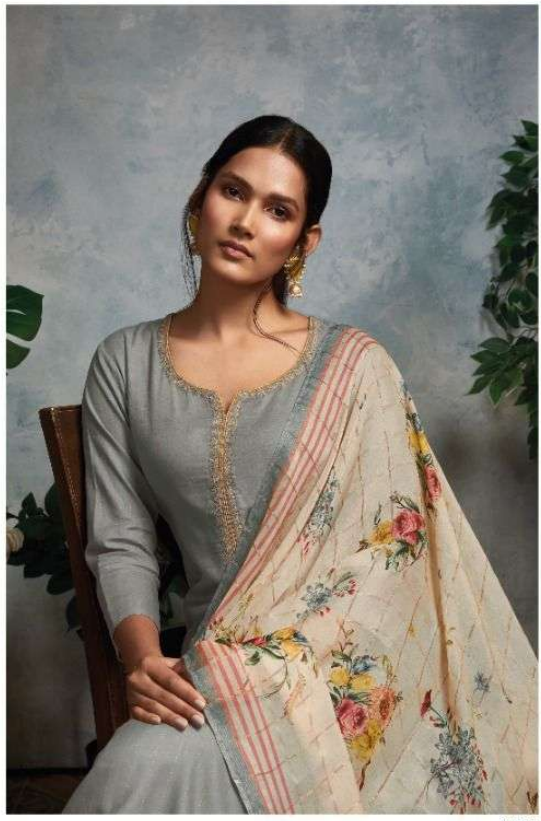

BLOSSOM

Ganga®

BLOSSOM

Ganga®

C0919

C0918

C0918

C0919

C0920

C0921

C0922

C0923

 L OSSOM

C0920

Ganga®

PRODUCT NAME	<b>BLOSSOM</b>
D.NO.	C0918-C0923
DESCRIPTION	<b>TOP</b> PREMIUM COTTON PRINTED WITH FOIL & EMBROIDERY  <b>BOTTOM</b> PREMIUM COTTON SOLID  <b>DUPATTA</b> FINEST BEMBERG MAL JACQUARD PRINTED
HSN CODE	<b>520831</b>
WHOLESALE PRICE	<b>1510/- EACH+GST(EXTRA)</b>