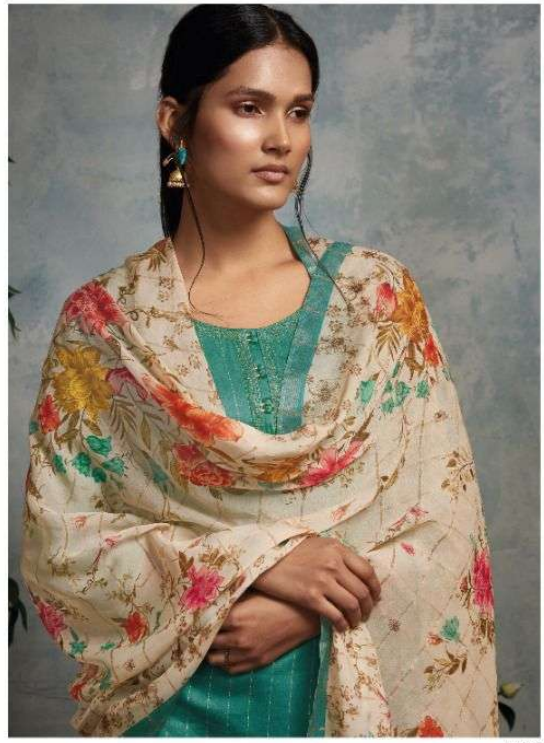

BLOSSOM

Ganga®

BLOSSOM

Ganga®

C0919

C0918

C0918

C0919

C0920

C0921

C0922

C0923

 L OSSOM

C0920

Ganga®

PRODUCT NAME	<b>BLOSSOM</b>
D.NO.	C0918-C0923
DESCRIPTION	<b>TOP</b> PREMIUM COTTON PRINTED WITH FOIL & EMBROIDERY  <b>BOTTOM</b> PREMIUM COTTON SOLID  <b>DUPATTA</b> FINEST BEMBERG MAL JACQUARD PRINTED
HSN CODE	<b>520831</b>
WHOLESALE PRICE	<b>1510/- EACH+GST(EXTRA)</b>