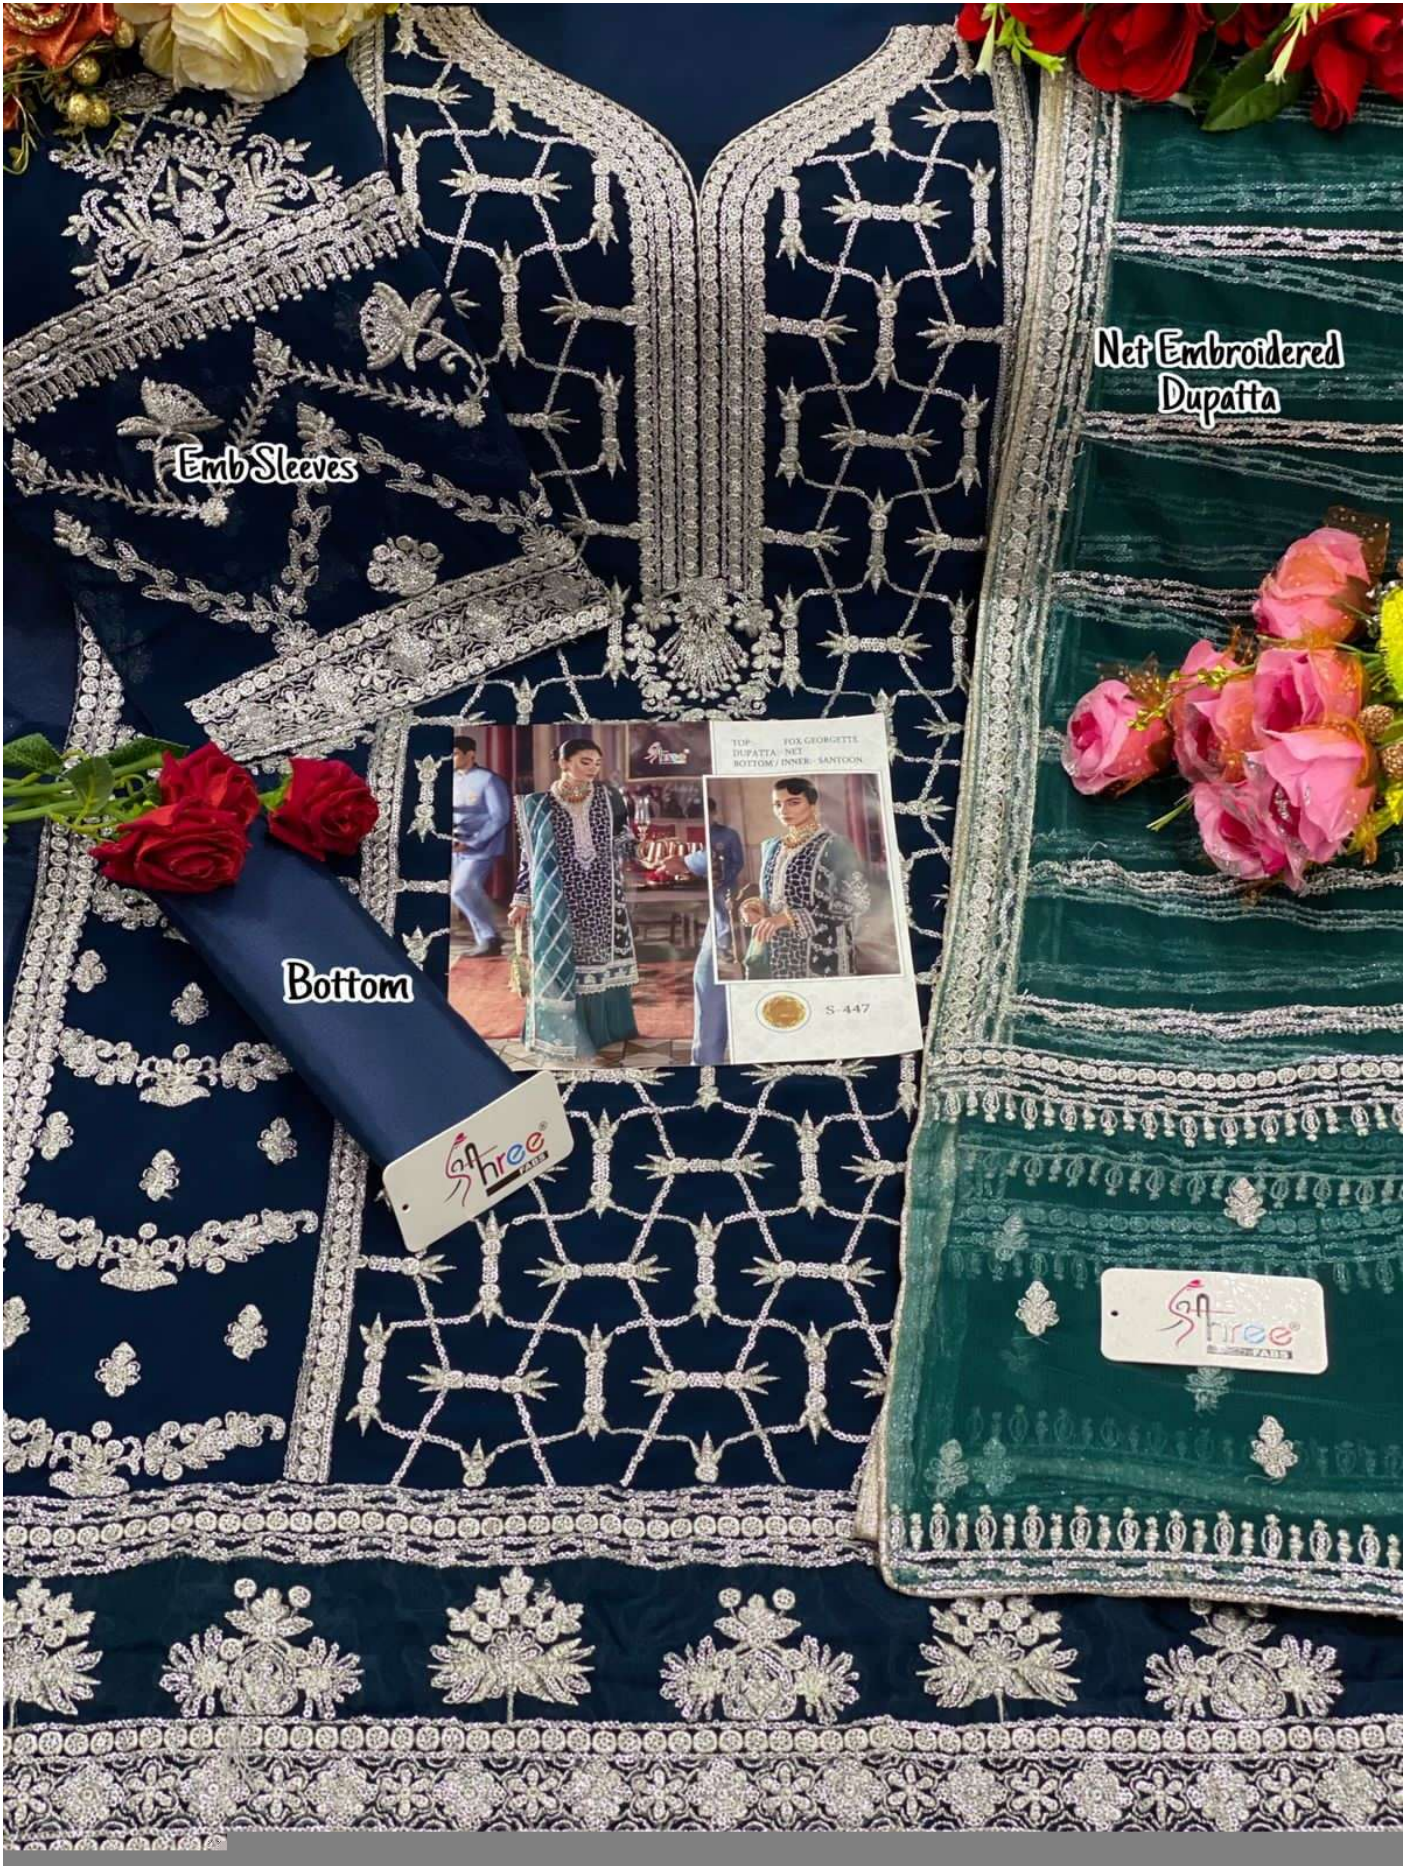

TOP:- FOX GEORGETTE
DUPATTA:- NET
BOTTOM / INNER:- SANTOON

S-447

TOP:- FOX GEORGETTE
DUPATTA:- NET
BOTTOM / INNER:- SANTOON

S-447

Emb Sleeves

Net Embroidered Dupatta

Bottom

Shree FAB