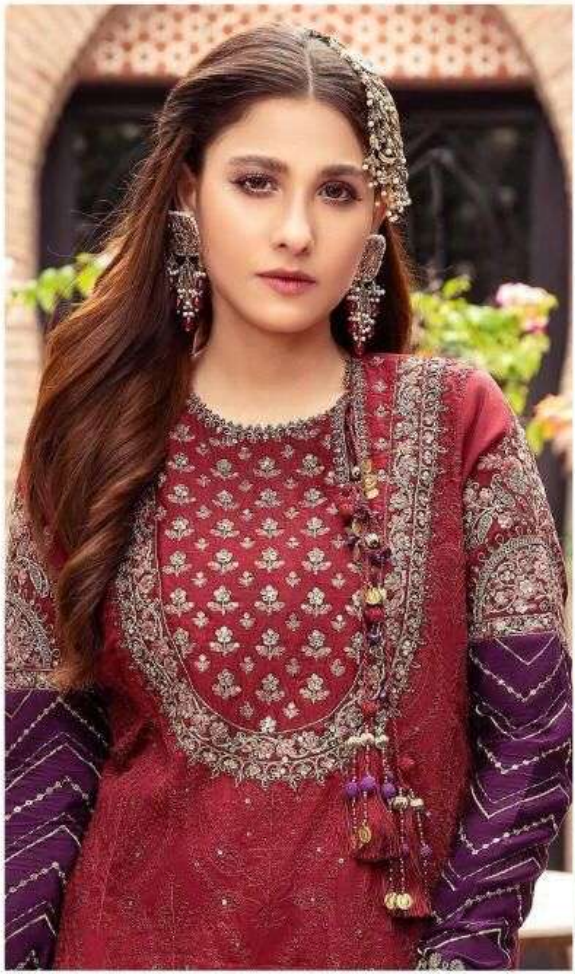

ALK

AL KHUSHBU

ALK D.NO.141

**TOP**

Fox Georgette  
With Embroidery

**BOTTOM-INNER**

Dull Santoon

**DUPATTA**

Tabi silk Digital  
Dupatta

ALK

AL KHUSHBU

ALK D.NO.141

**TOP**

Fox Georgette  
With Embroidery

**BOTTOM-INNER**

Dull Santoon

**DUPATTA**

Tabi silk Digital  
Dupatta