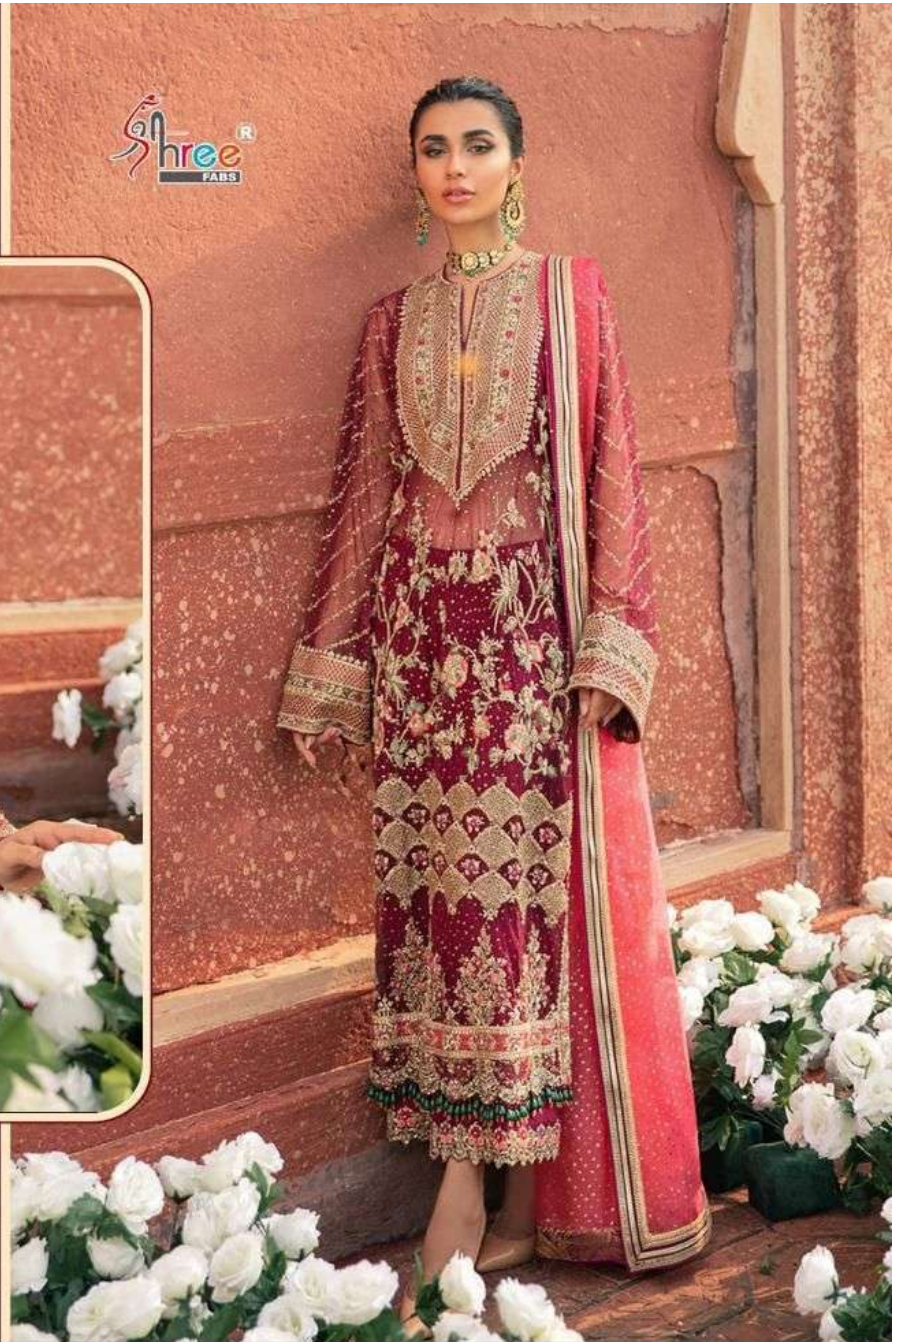

TOP:- FOX GEORGATTE  
DUPATTA:- NET  
BOTTOM / INNER:- SANTOON

**S-418**

S-S 418  
Tags: jeorgett design

Price: N/A

TOP:- FOX GEORGATTE  
DUPATTA:- NET  
BOTTOM / INNER:- SANTOON

**S-418**

S-S 418  
Tags: jeorgett design