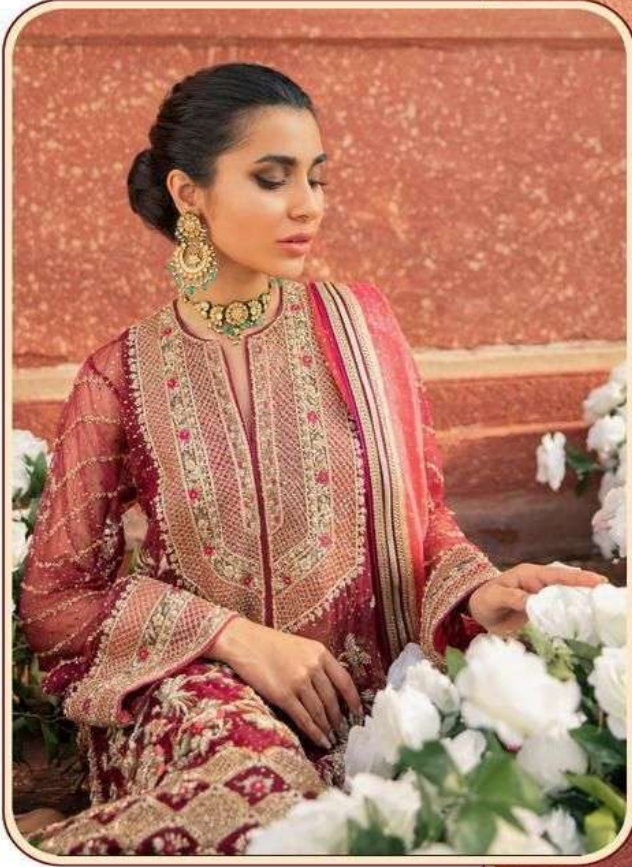

TOP:- FOX GEORGATTE
DUPATTA:- NET
BOTTOM / INNER:- SANTOON

S-418

S-S 418
Tags: jeorgett design

Price: N/A

TOP:- FOX GEORGATTE
DUPATTA:- NET
BOTTOM / INNER:- SANTOON

S-418

S-S 418
Tags: jeorgett design

Price: N/A