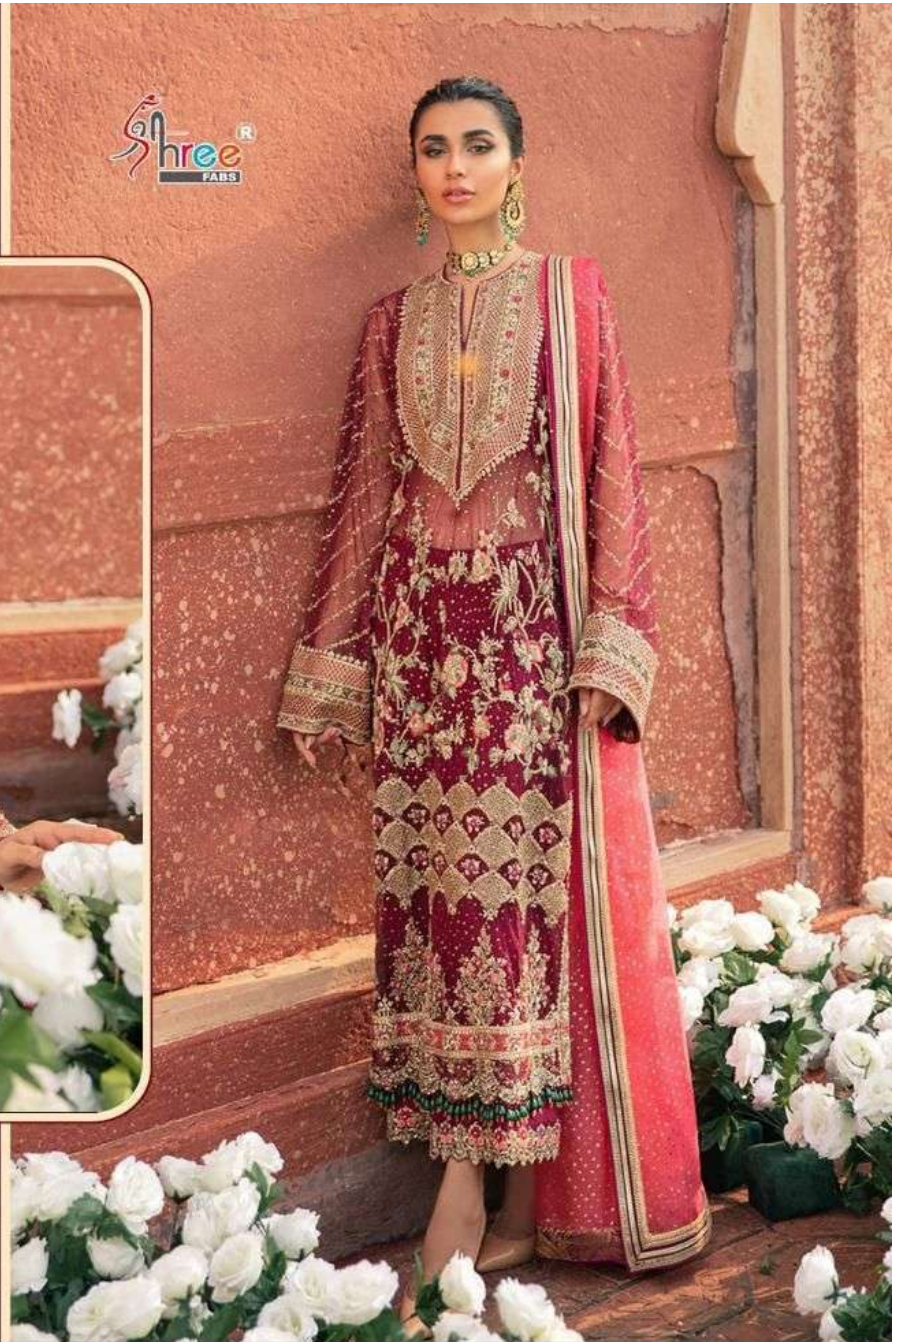

TOP:- FOX GEORGATTE
DUPATTA:- NET
BOTTOM / INNER:- SANTOON

S-418

S-S 418
Tags: jeorgett design

Price: N/A

TOP:- FOX GEORGATTE
DUPATTA:- NET
BOTTOM / INNER:- SANTOON

S-418

S-S 418
Tags: jeorgett design

Price: N/A