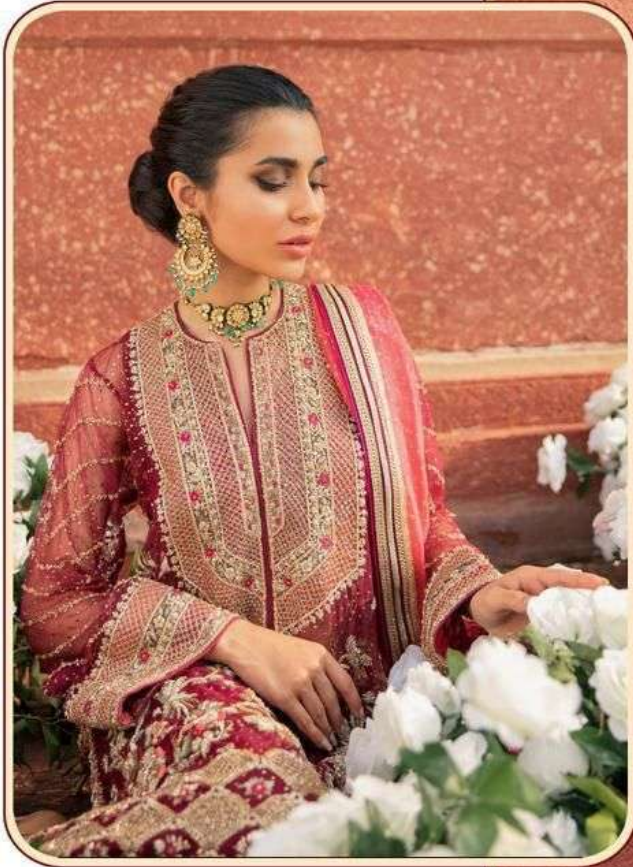

TOP:- FOX GEORGATTE
DUPATTA:- NET
BOTTOM / INNER:- SANTOON

S-418

S-S 418
Tags: jeorgett design

Price: N/A

TOP:- FOX GEORGATTE
DUPATTA:- NET
BOTTOM / INNER:- SANTOON

S-418

S-S 418
Tags: jeorgett design

Price: N/A