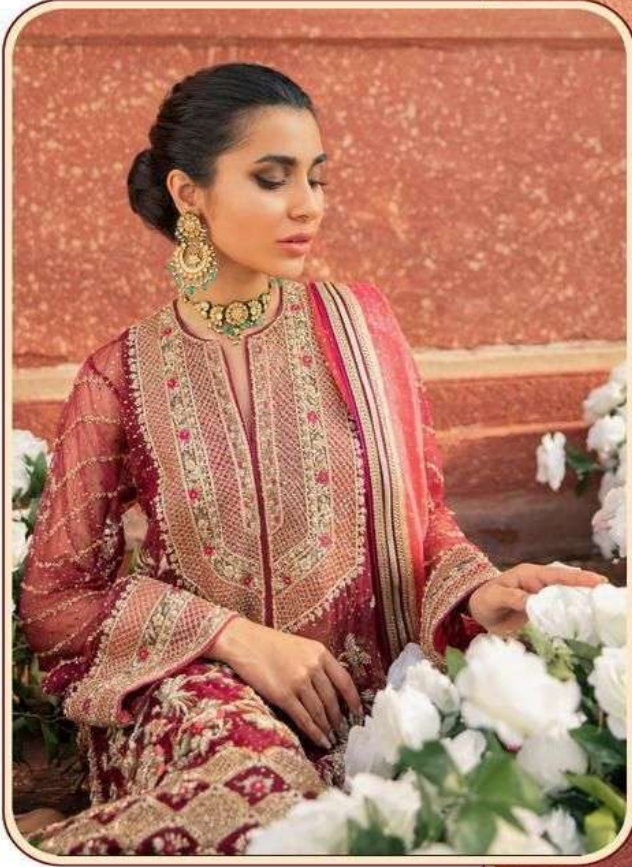

TOP:- FOX GEORGATTE  
DUPATTA:- NET  
BOTTOM / INNER:- SANTOON

S-418

TOP:- FOX GEORGATTE  
DUPATTA:- NET  
BOTTOM / INNER:- SANTOON

**S-418**

S-S 418  
Tags: jeorgett design

Price: N/A