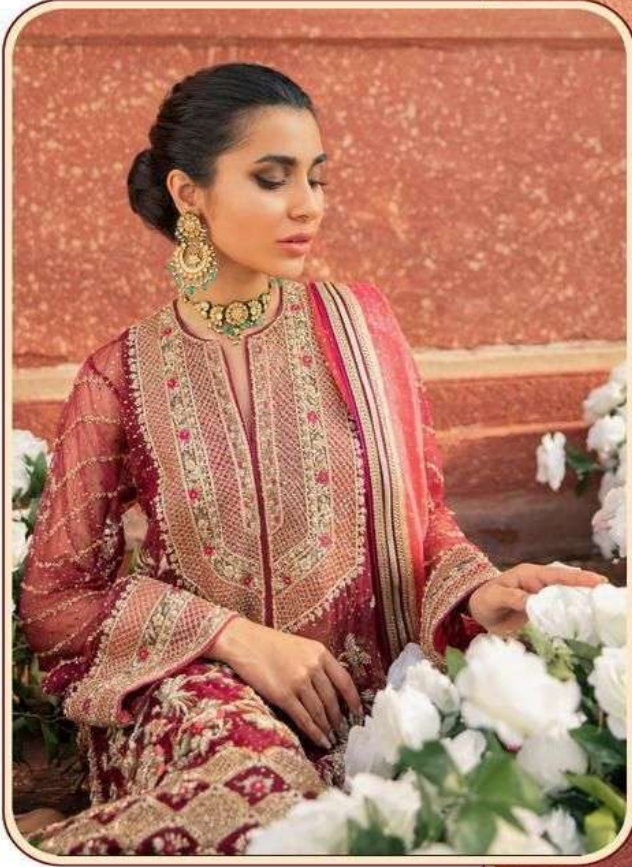

TOP:- FOX GEORGATTE  
DUPATTA:- NET  
BOTTOM / INNER:- SANTOON

**S-418**

S-S 418  
Tags: jeorgett design

Price: N/A

TOP:- FOX GEORGATTE  
DUPATTA:- NET  
BOTTOM / INNER:- SANTOON

**S-418**

S-S 418  
Tags: jeorgett design