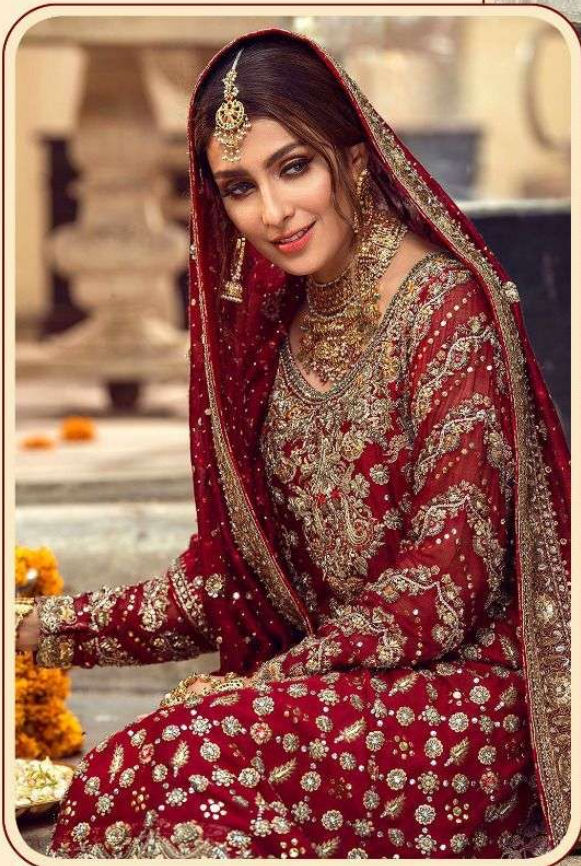

TOP:- FOX GEORGATTE
DUPATTA:- NAZMEEN
BOTTOM / INNER:- JACQUARD
WITH WORK

S-416

TOP:- FOX GEORGATTE
DUPATTA:- NAZMEEN
BOTTOM / INNER:- JACQUARD
WITH WORK

S-416