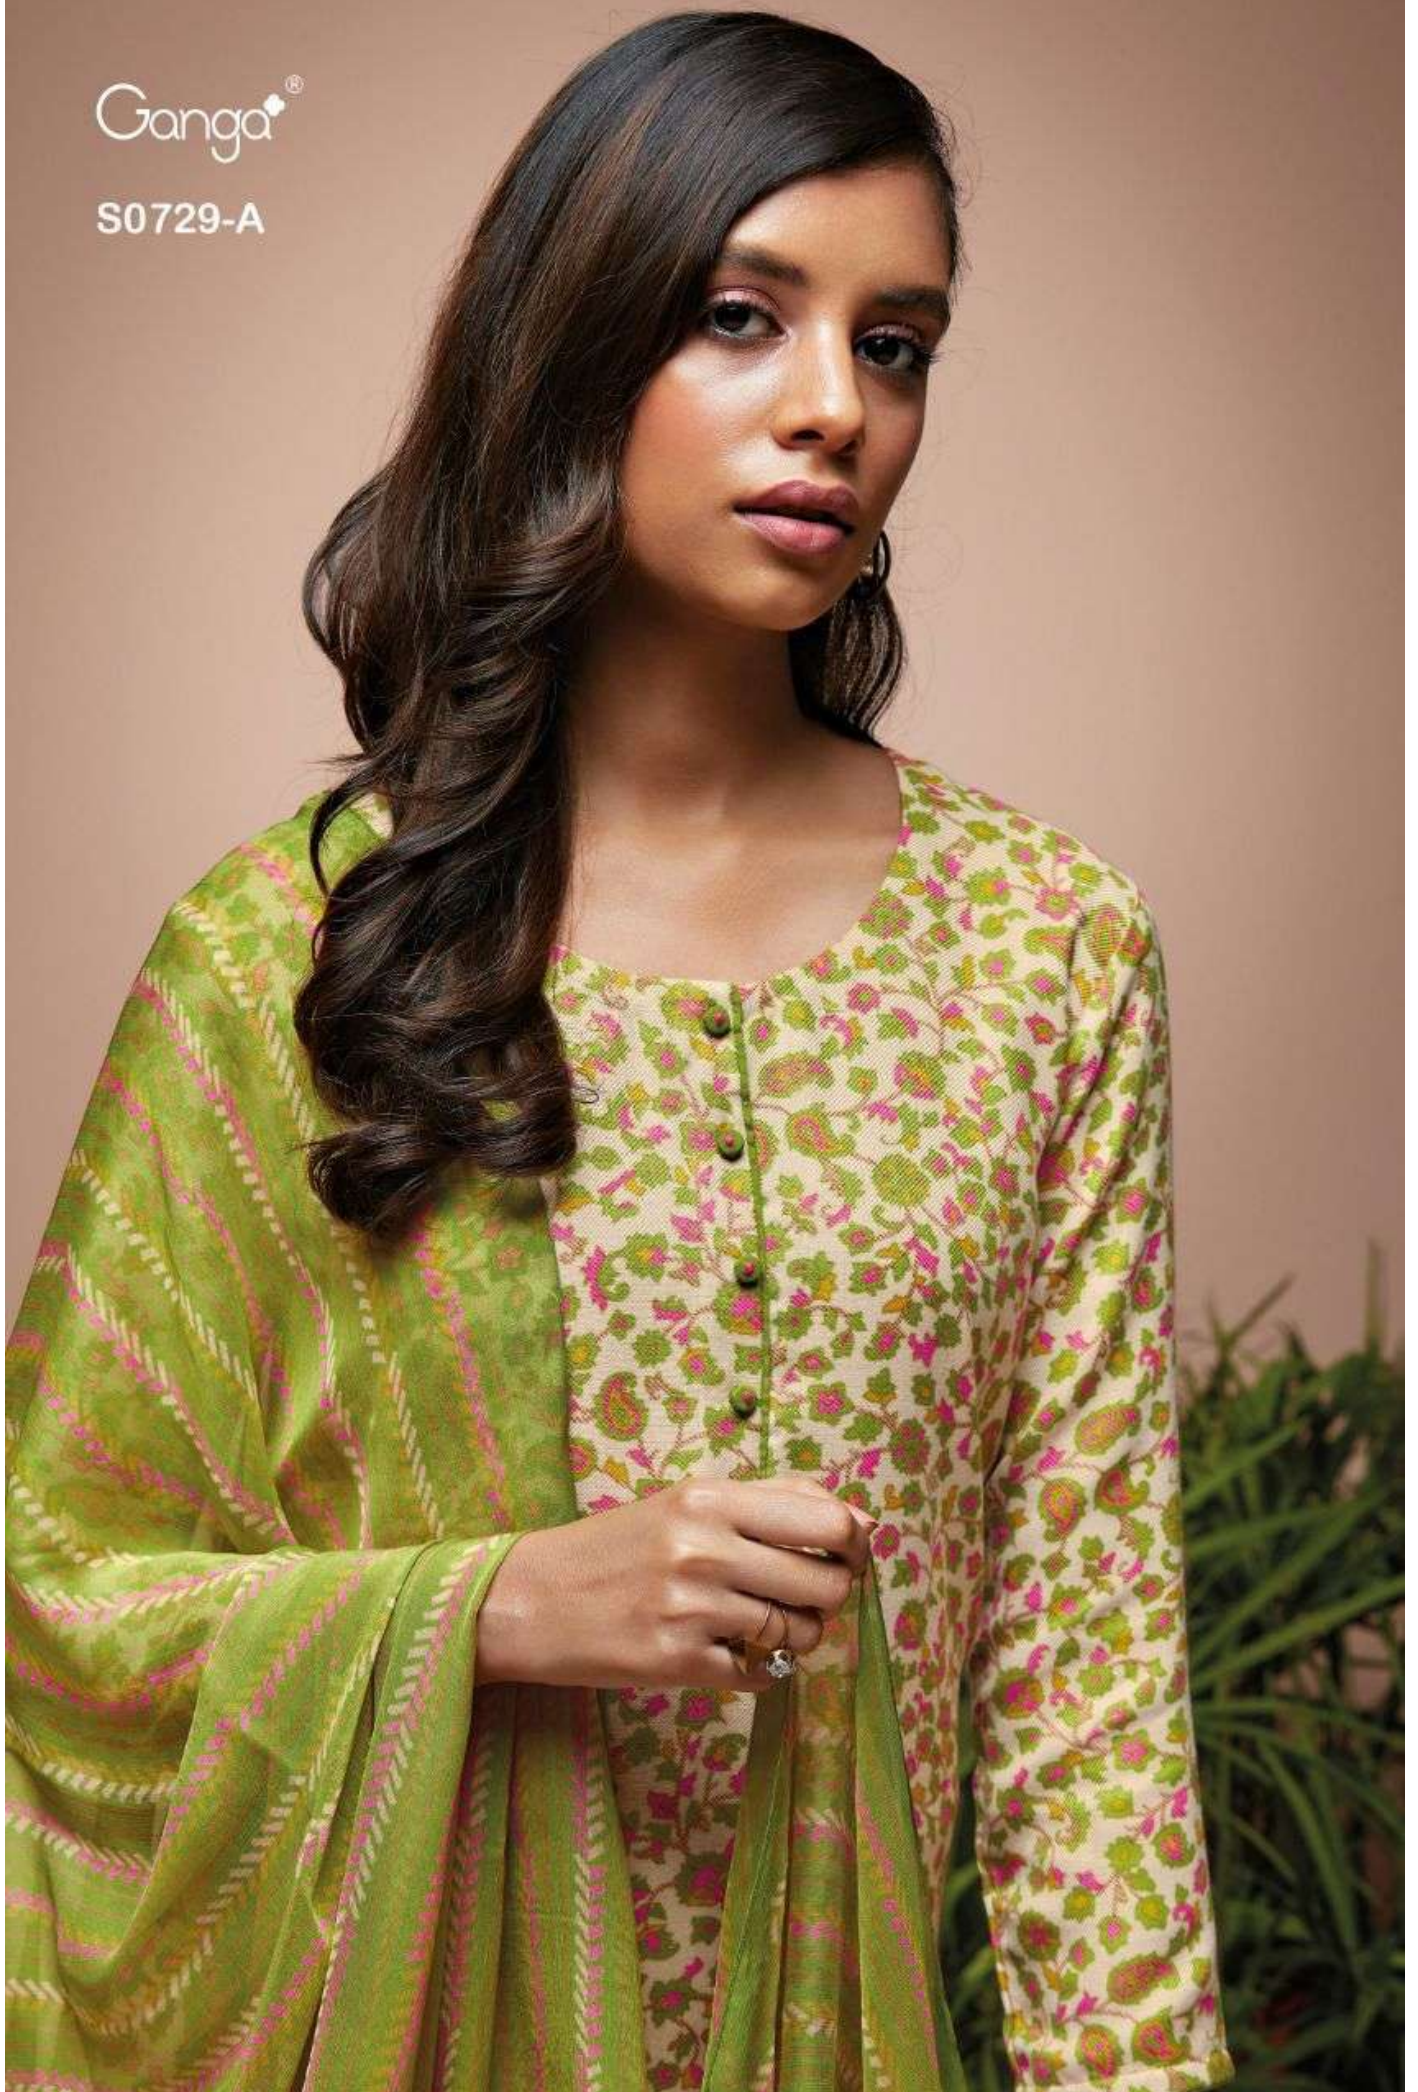

Ganga®

S0729-C

Ganga®

S0729-A

S0729-A

PRODUCT NAME	TWILA
D.NO.	S0729
DESCRIPTION	TOP PREMIUM COTTON SATIN PRINTED WITH EMBROIDERY & BUTTON WORK BOTTOM PREMIUM COTTON SOLID DUPATTA PURE CHIFFON PRINTED
HSN CODE	520851
WHOLESALE PRICE	1480/- EACH+GST(EXTRA)

Ganga®

S0729-D

Ganga®

S0729-B

Ganga®

S0729-A

Ganga®

S0729-B