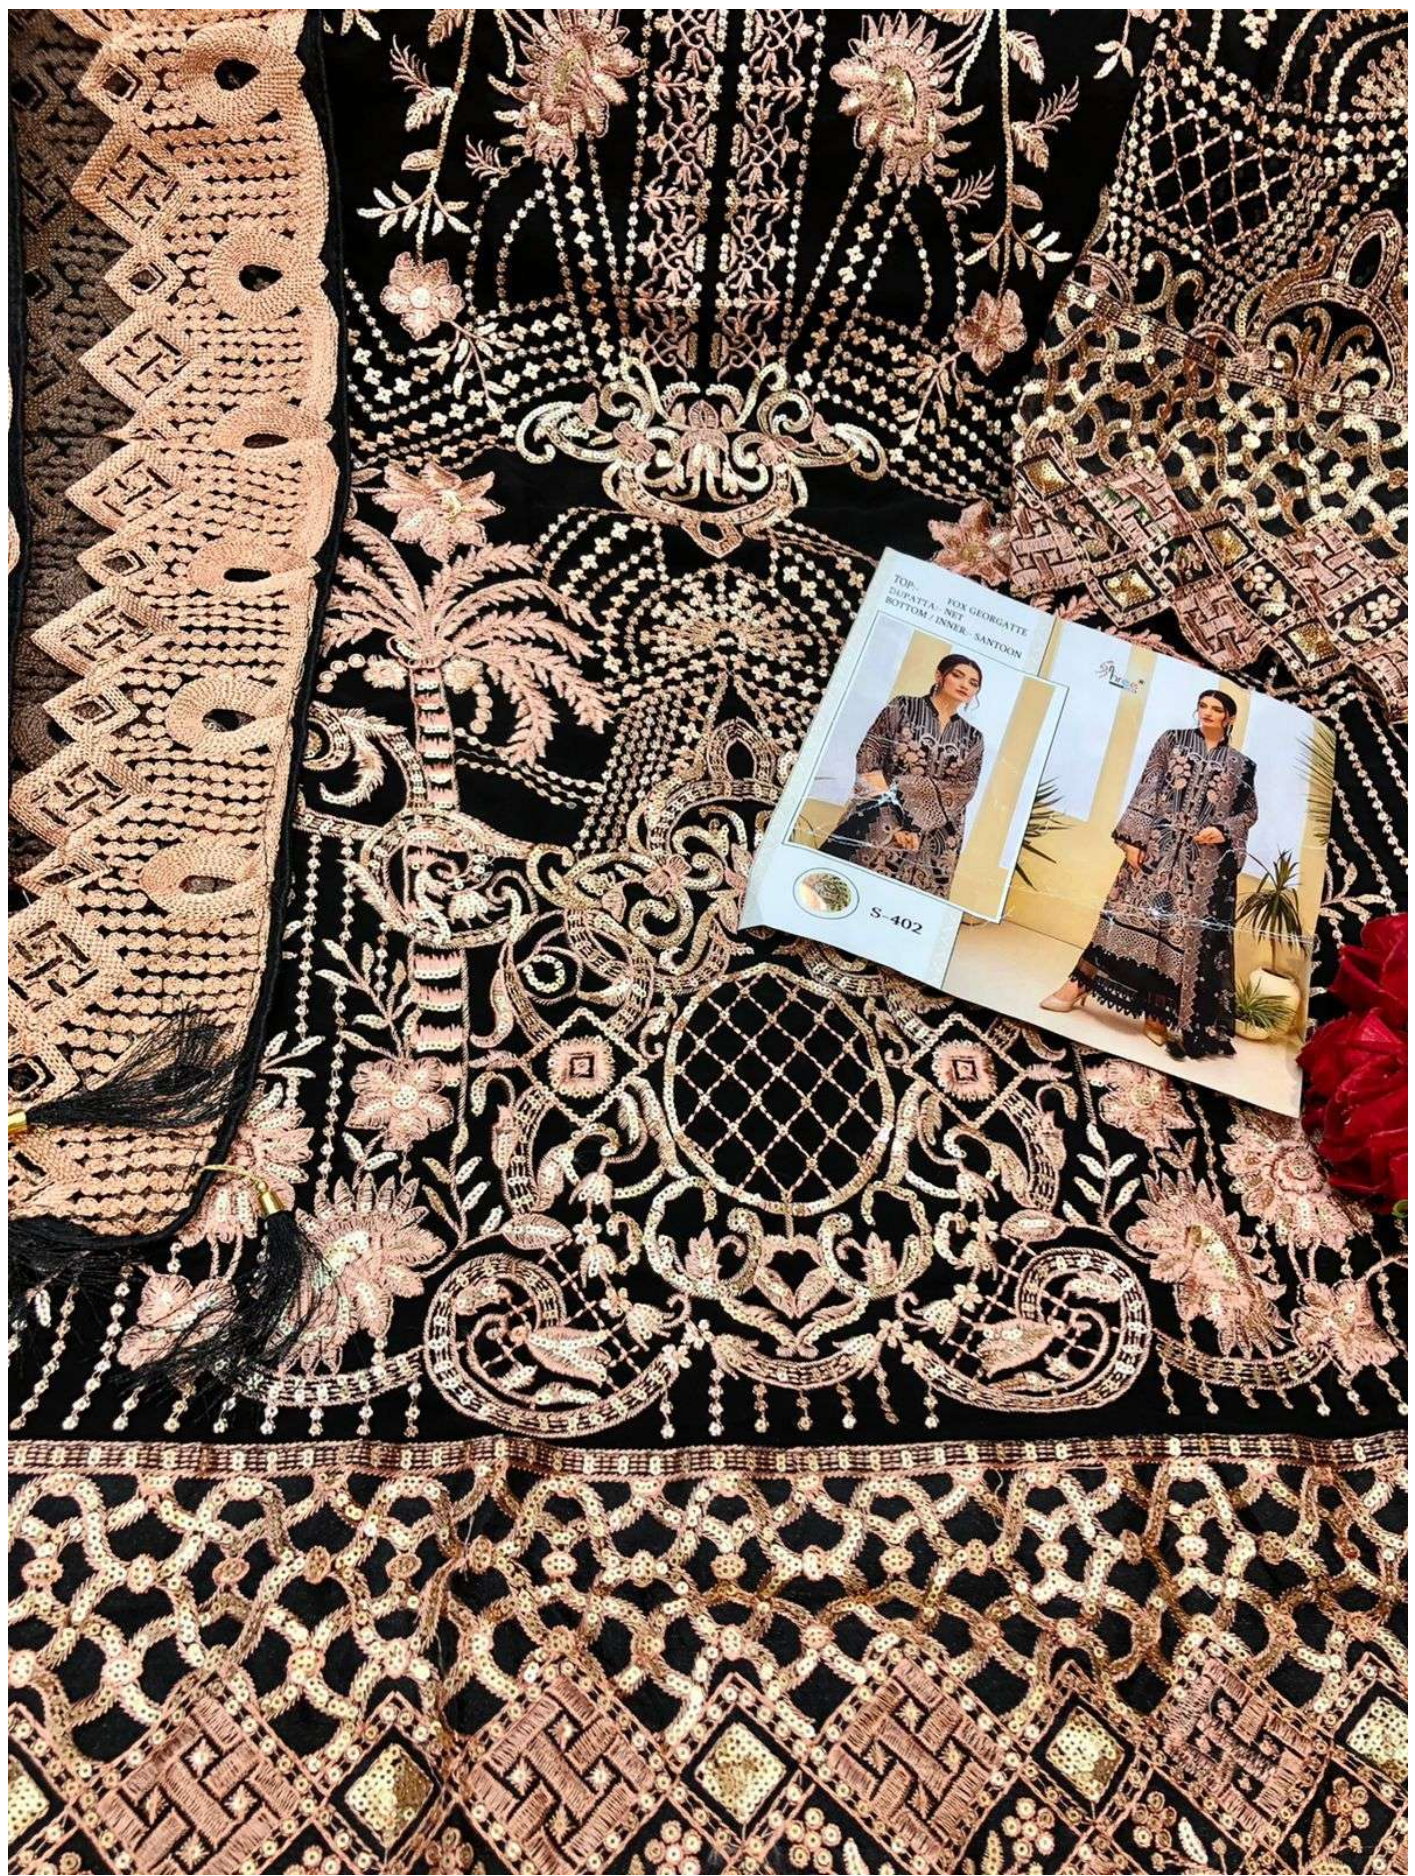

TOP:- FOX GEORGATTE  
DUPATTA:- NET  
BOTTOM / INNER:- SANTOON

S-376

S-402

TOP:- FOX GEORGATTE  
DUPATTA:- NET  
BOTTOM / INNER:- SANTOON

S-376