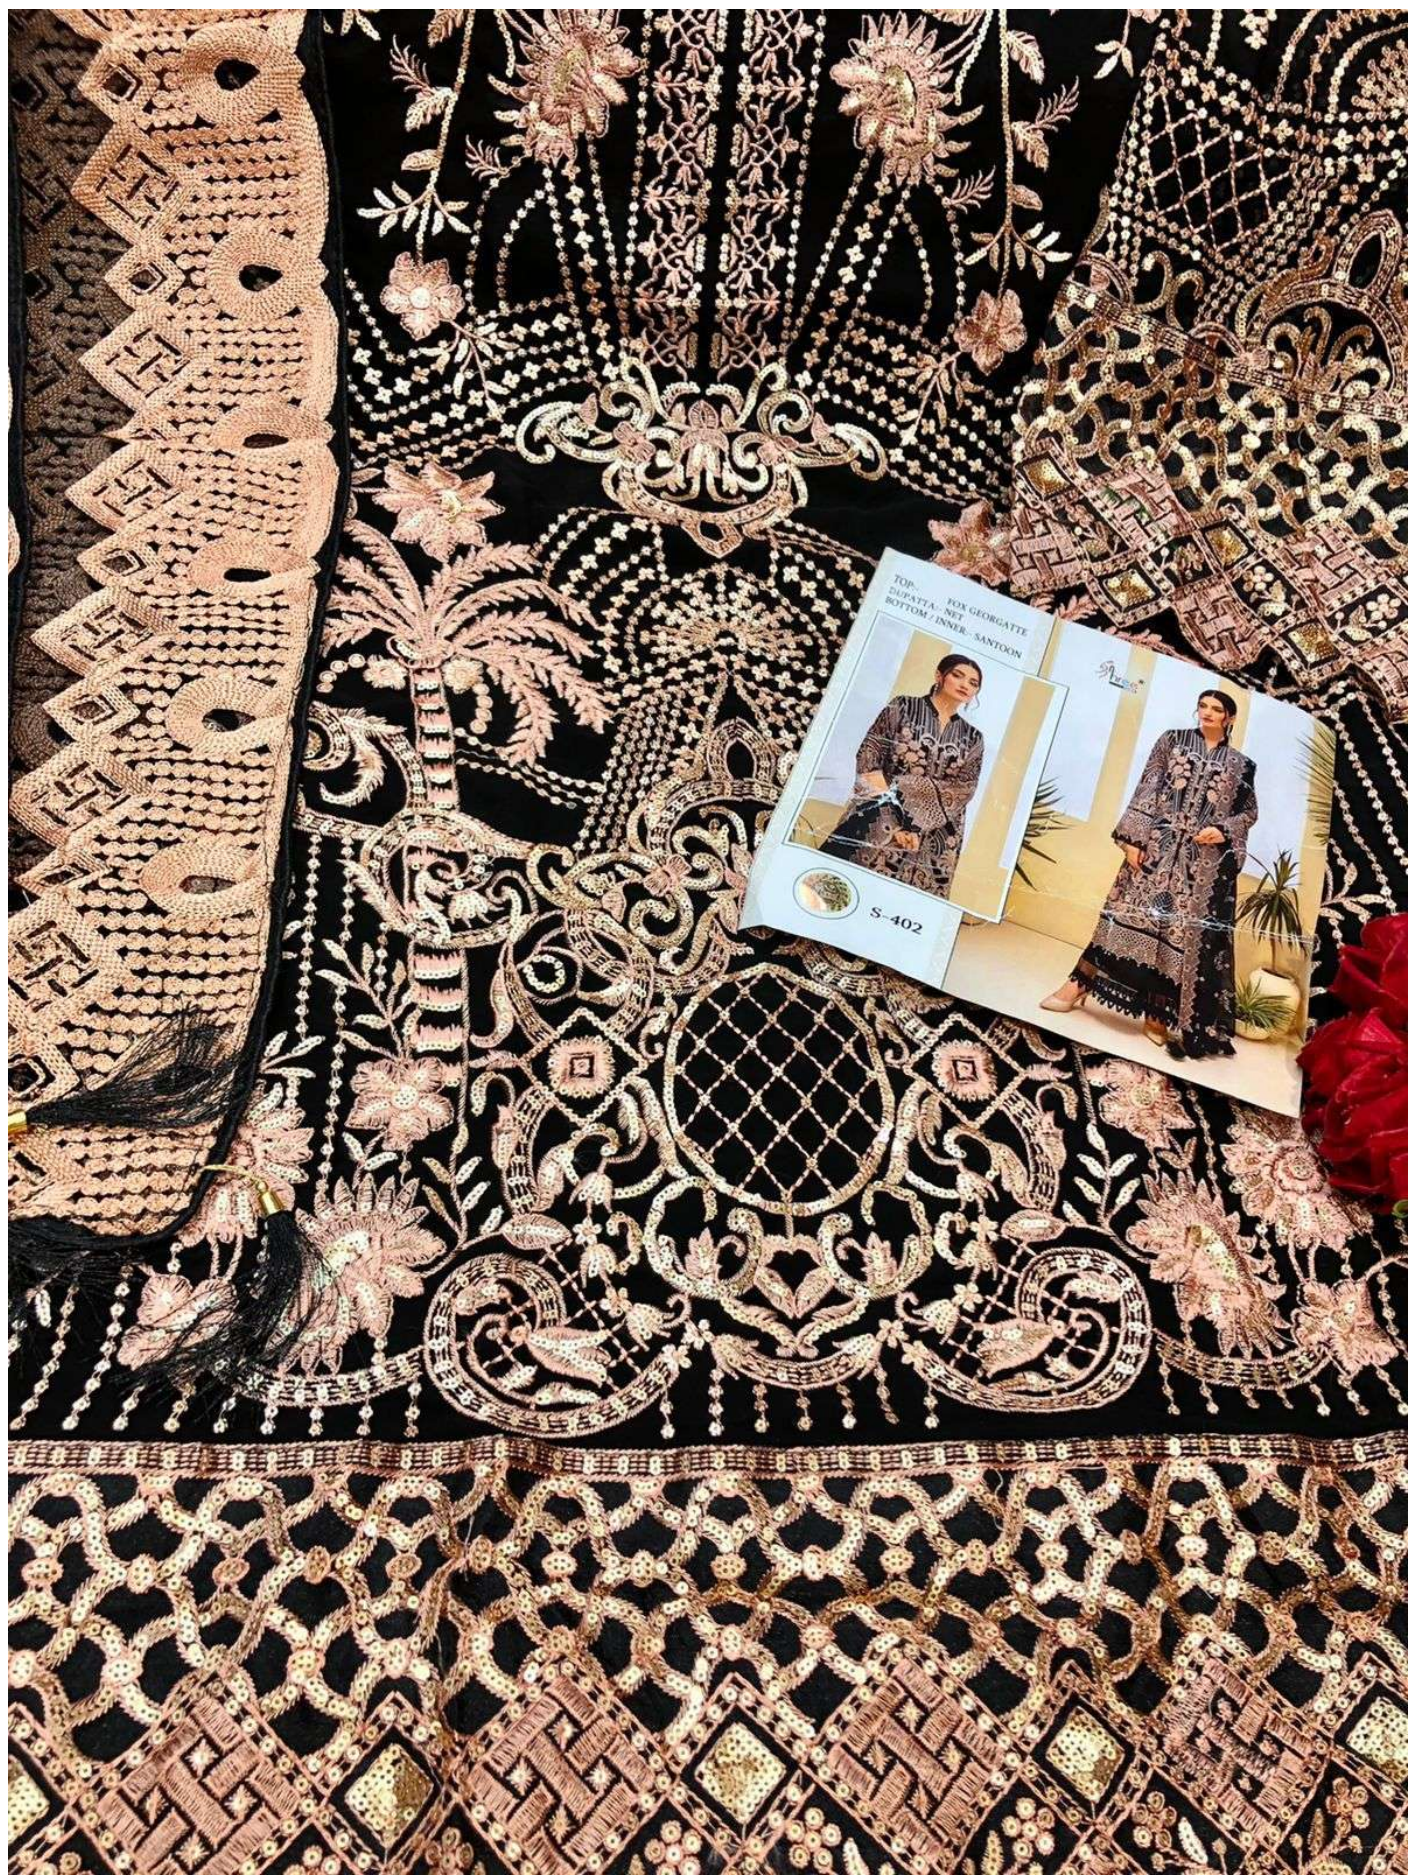

TOP:- FOX GEORGATTE
DUPATTA:- NET
BOTTOM / INNER:- SANTOON

S-376

S-402

TOP:- FOX GEORGATTE
DUPATTA:- NET
BOTTOM / INNER:- SANTOON

S-376