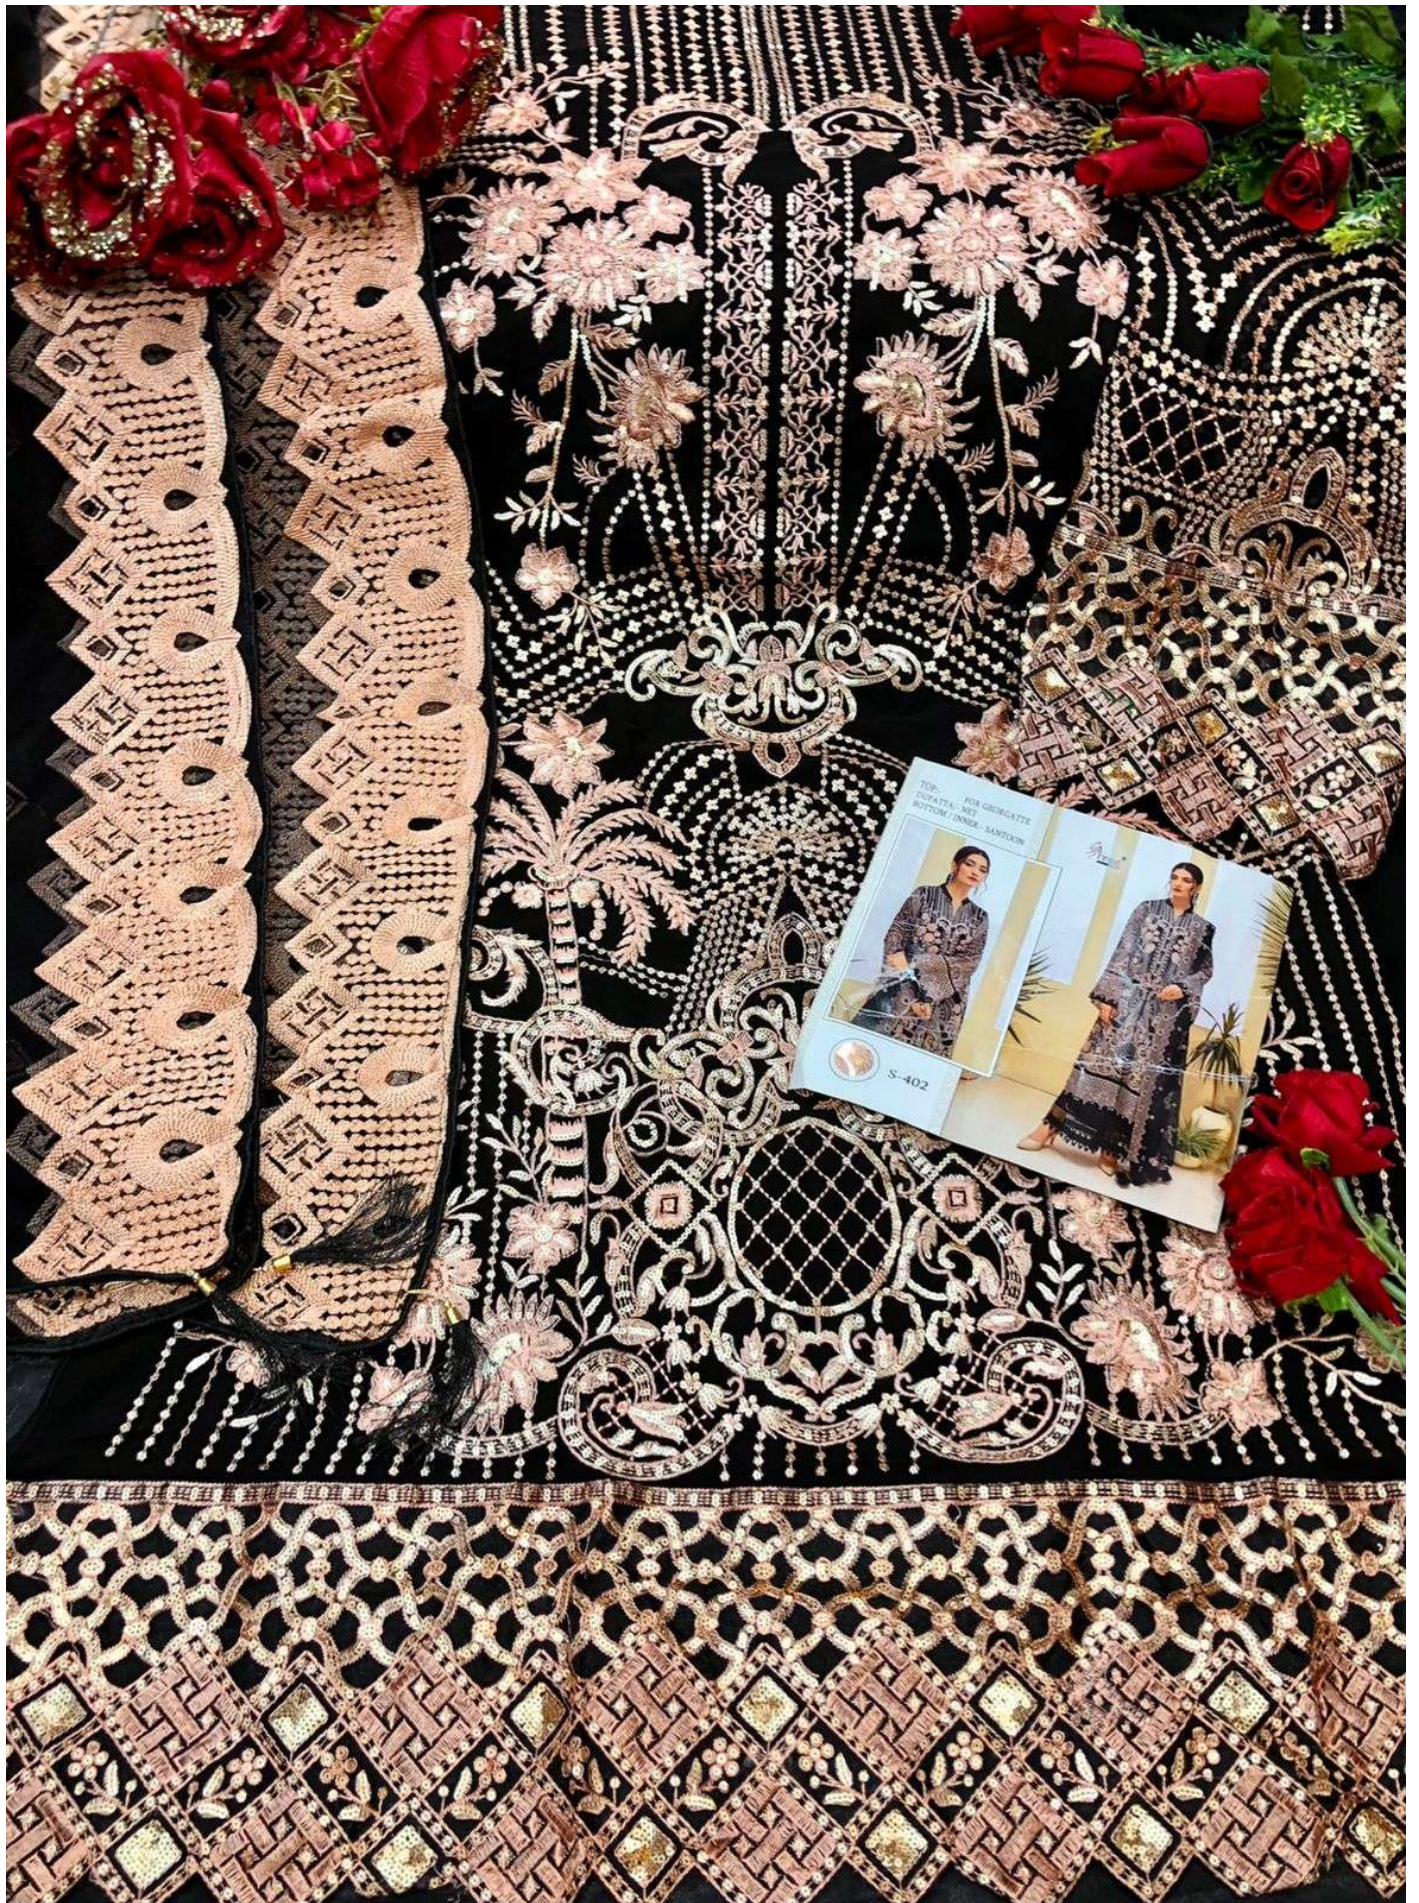

TOP:- FOX GEORGATTE  
DUPATTA:- NET  
BOTTOM / INNER:- SANTOON

S-376

S-402

TOP:- FOX GEORGATTE  
DUPATTA:- NET  
BOTTOM / INNER:- SANTOON

S-376