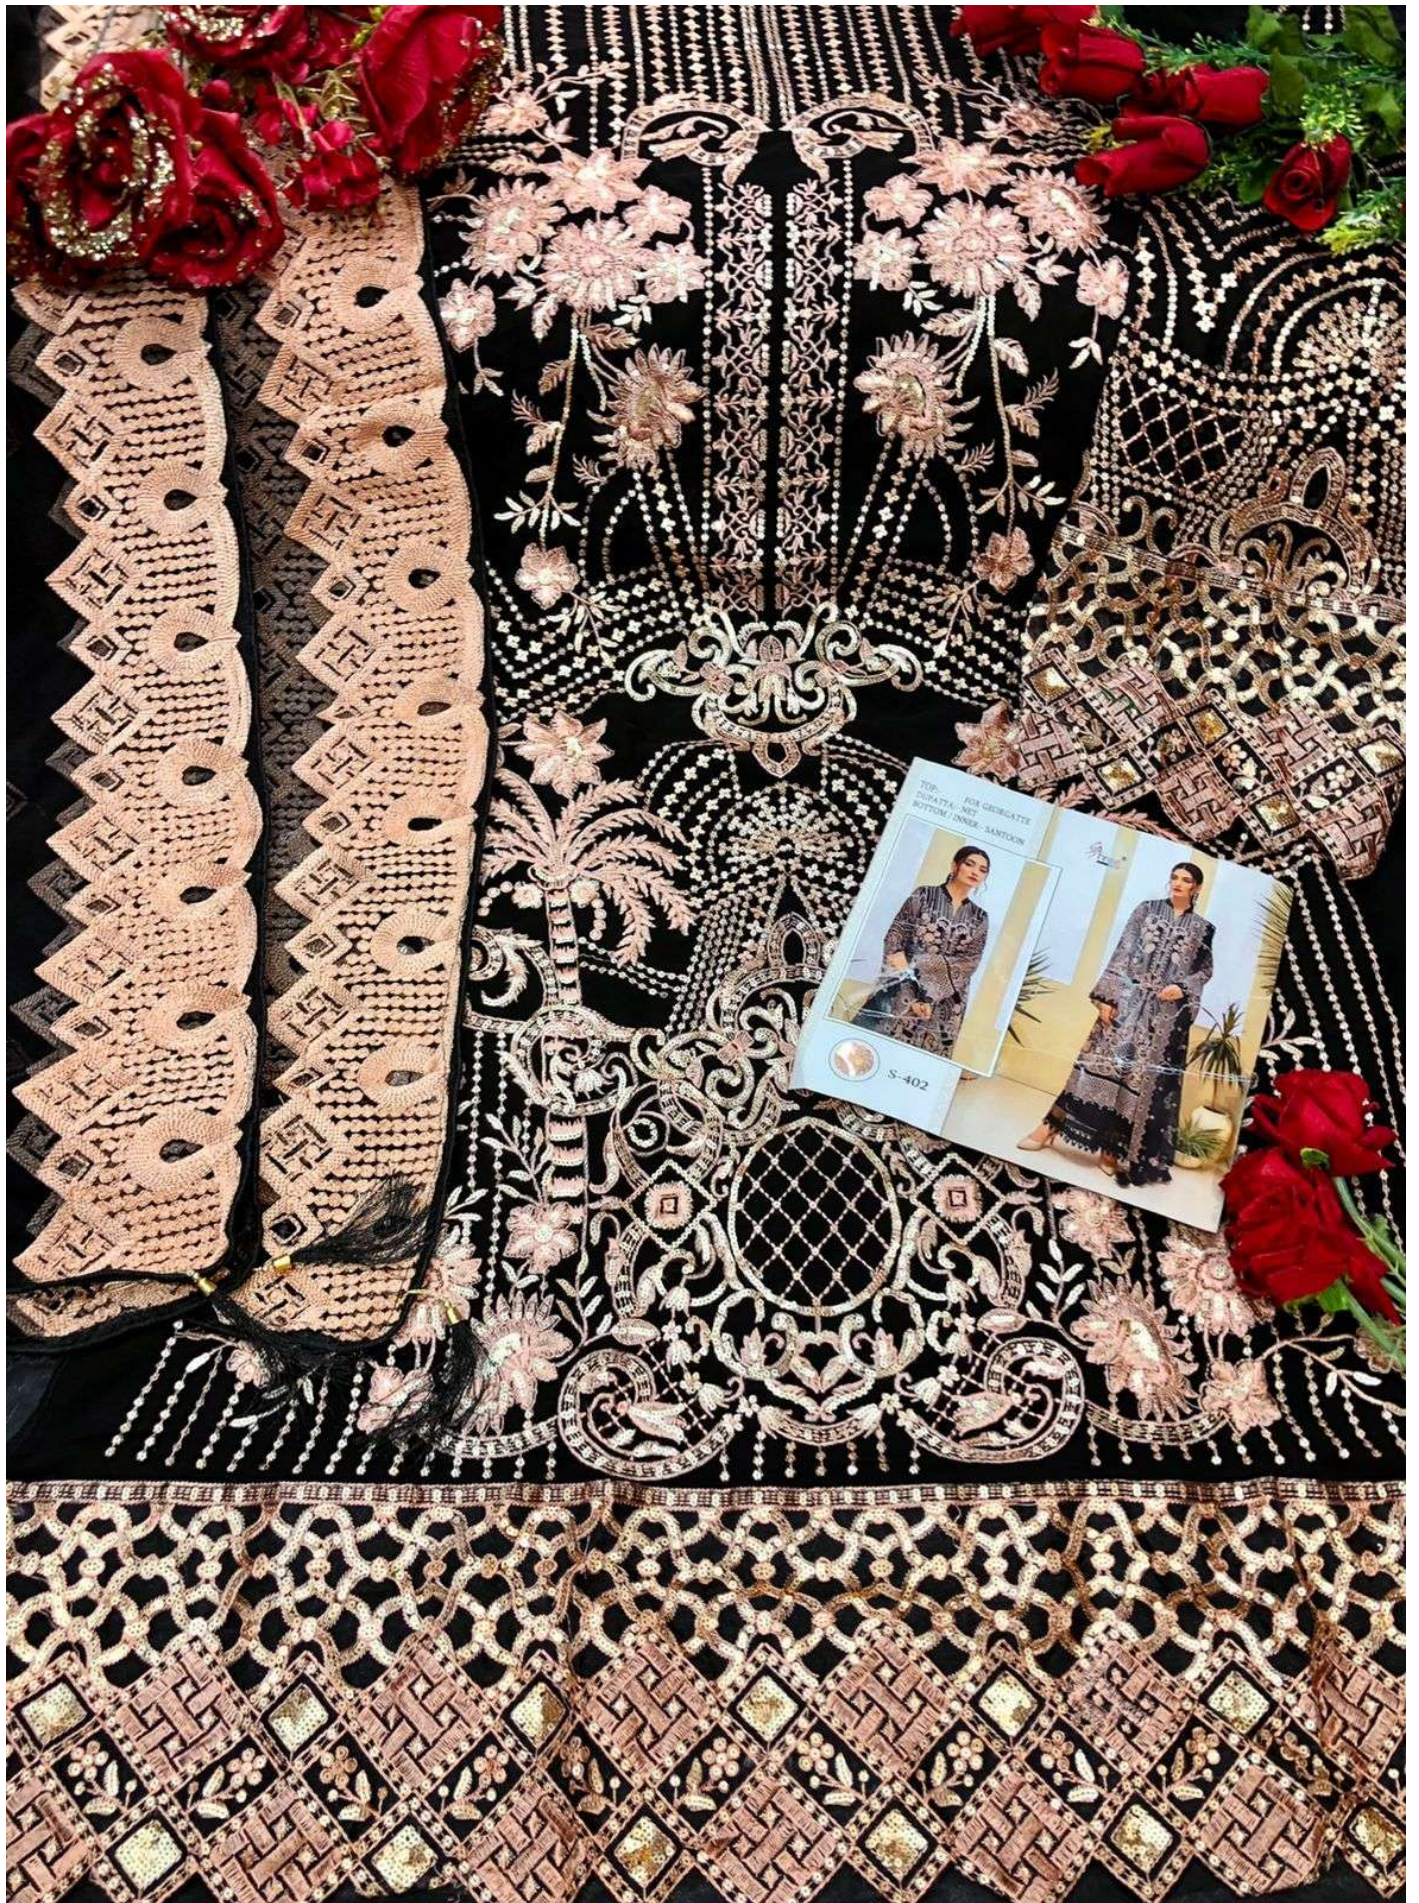

TOP:- FOX GEORGATTE
DUPATTA:- NET
BOTTOM / INNER:- SANTOON

S-376

S-402

TOP:- FOX GEORGATTE
DUPATTA:- NET
BOTTOM / INNER:- SANTOON

S-376