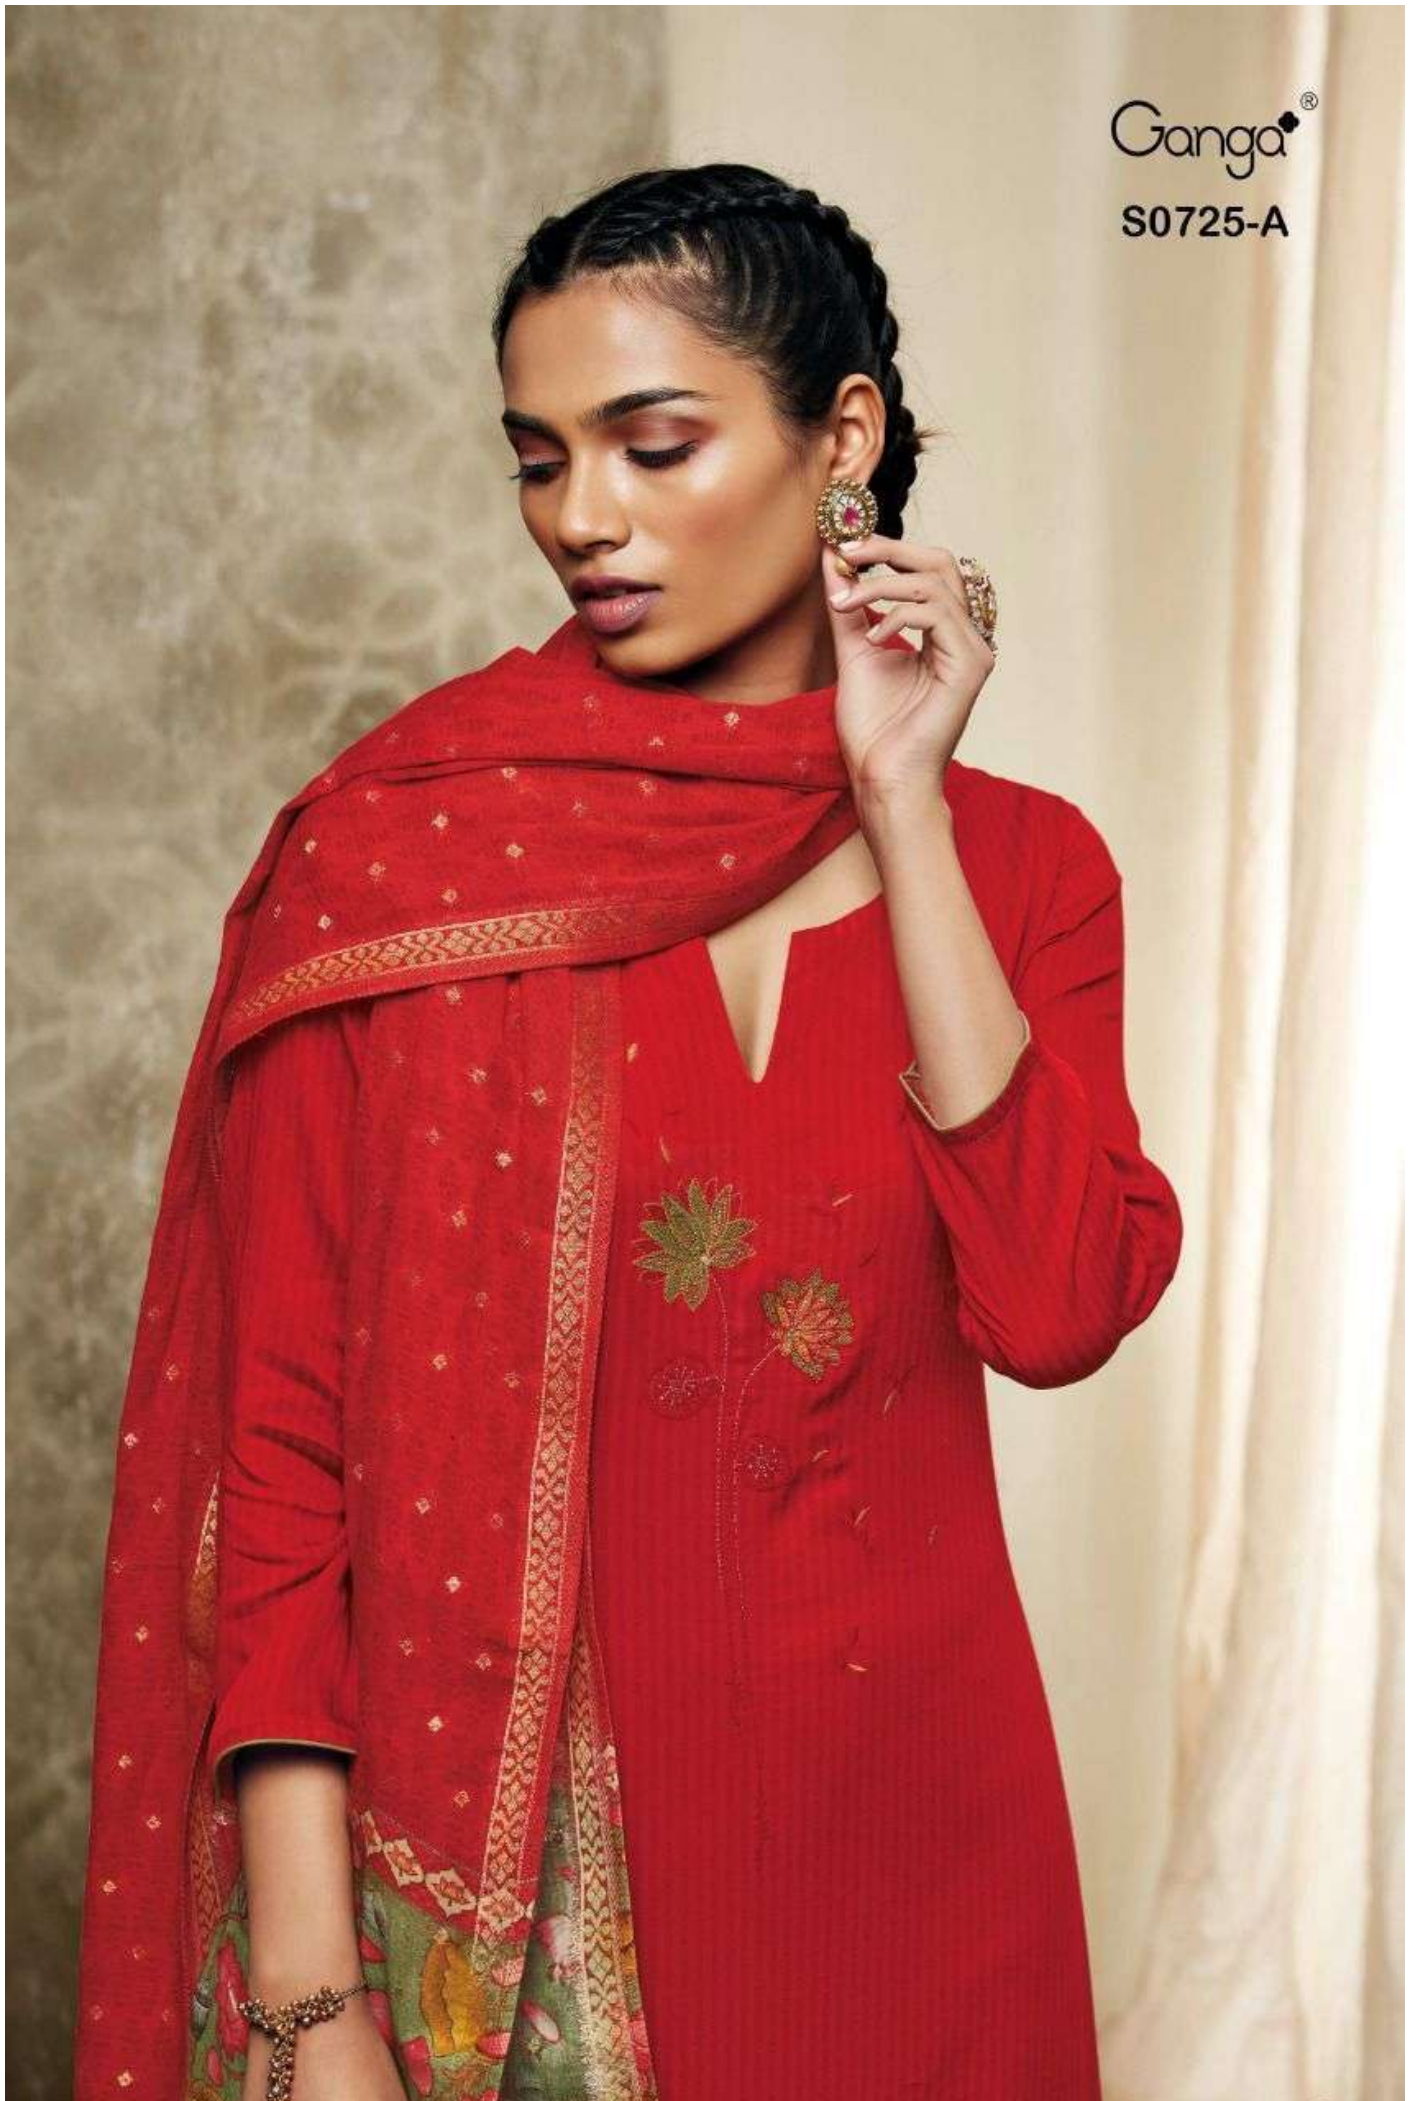

Ganga®

S0725-A

Ganga®

S0725-C

Ganga®

D.NO.S0725
NIMMA

Ganga®

S0725-A

Ganga®

S0725-D

Ganga®

Ganga®

PRODUCT NAME	NIMMA
D.NO.	S0725
DESCRIPTION	TOP PREMIUM COTTON SATIN PRINTED WITH EMBROIDERY BOTTOM PREMIUM COTTON SOLID DUPATTA FINEST COTTON MAL JACQUARD PRINTED
HSN CODE	520851
WHOLESALE PRICE	1540/- EACH+GST(EXTRA)