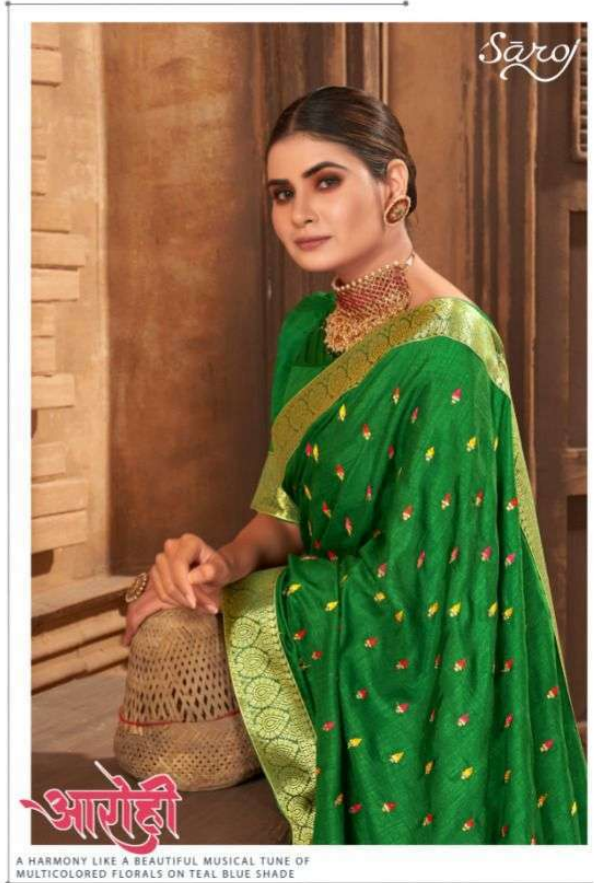

Saroj

Divyanka

1001

Saroj

Divyanka

वामाक्षी A BEAUTIFUL AND CLASSIC SIX YARDS IN CONTRASTING HUES

1007

Saroj

वामाक्षी

A BEAUTIFUL AND CLASSIC
SIX YARDS IN CONTRASTING HUES

Saraj

D.NO.1001

D.NO.1002

D.NO.1003

D.NO.1004

D.NO.1005