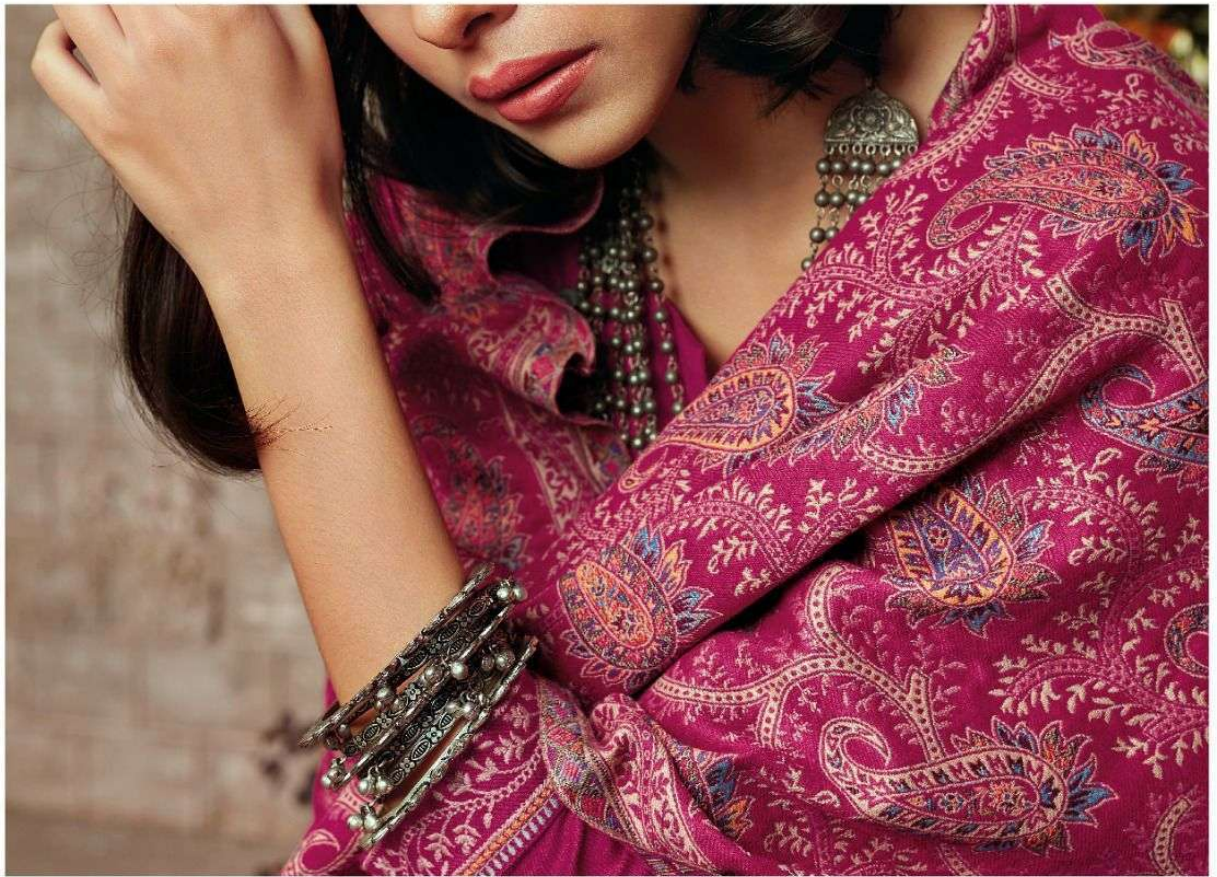

PRODUCT NAME	<b>NOURA</b>
D.NO.	C0899 TO C0904
DESCRIPTION	<p><b>TOP</b> PREMIUM COTTON DOBBY SOLID WITH HEAVY EMBROIDERY &amp; BUTTON WORK</p> <p><b>BOTTOM</b> PREMIUM COTTON SOLID</p> <p><b>DUPATTA</b> FINEST DEEBA SILK PRINTED</p>
HSN CODE	<b>520831</b>
WHOLESALE PRICE	<b>1505- EACH+GST(EXTRA)</b>

Ganga®

Ganga / C0902

C0999

C0990

C4901

C0902

C0903

C0901