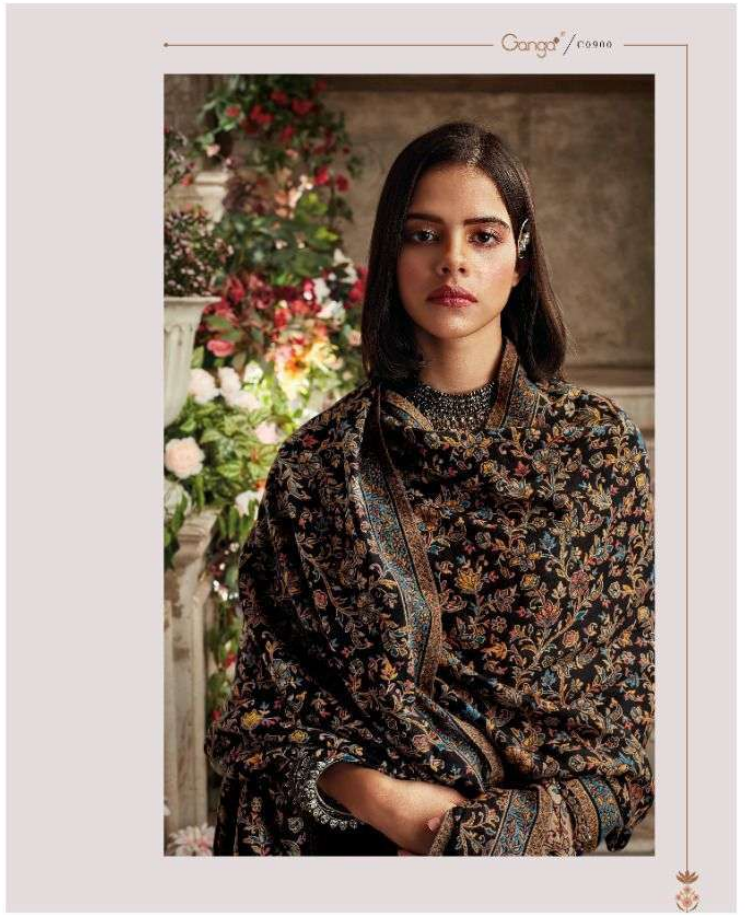

PRODUCT NAME	<b>NOURA</b>
D.NO.	C0899 TO C0904
DESCRIPTION	<p><b>TOP</b> PREMIUM COTTON DOBBY SOLID WITH HEAVY EMBROIDERY &amp; BUTTON WORK</p> <p><b>BOTTOM</b> PREMIUM COTTON SOLID</p> <p><b>DUPATTA</b> FINEST DEEBA SILK PRINTED</p>
HSN CODE	<b>520831</b>
WHOLESALE PRICE	<b>1505- EACH+GST(EXTRA)</b>