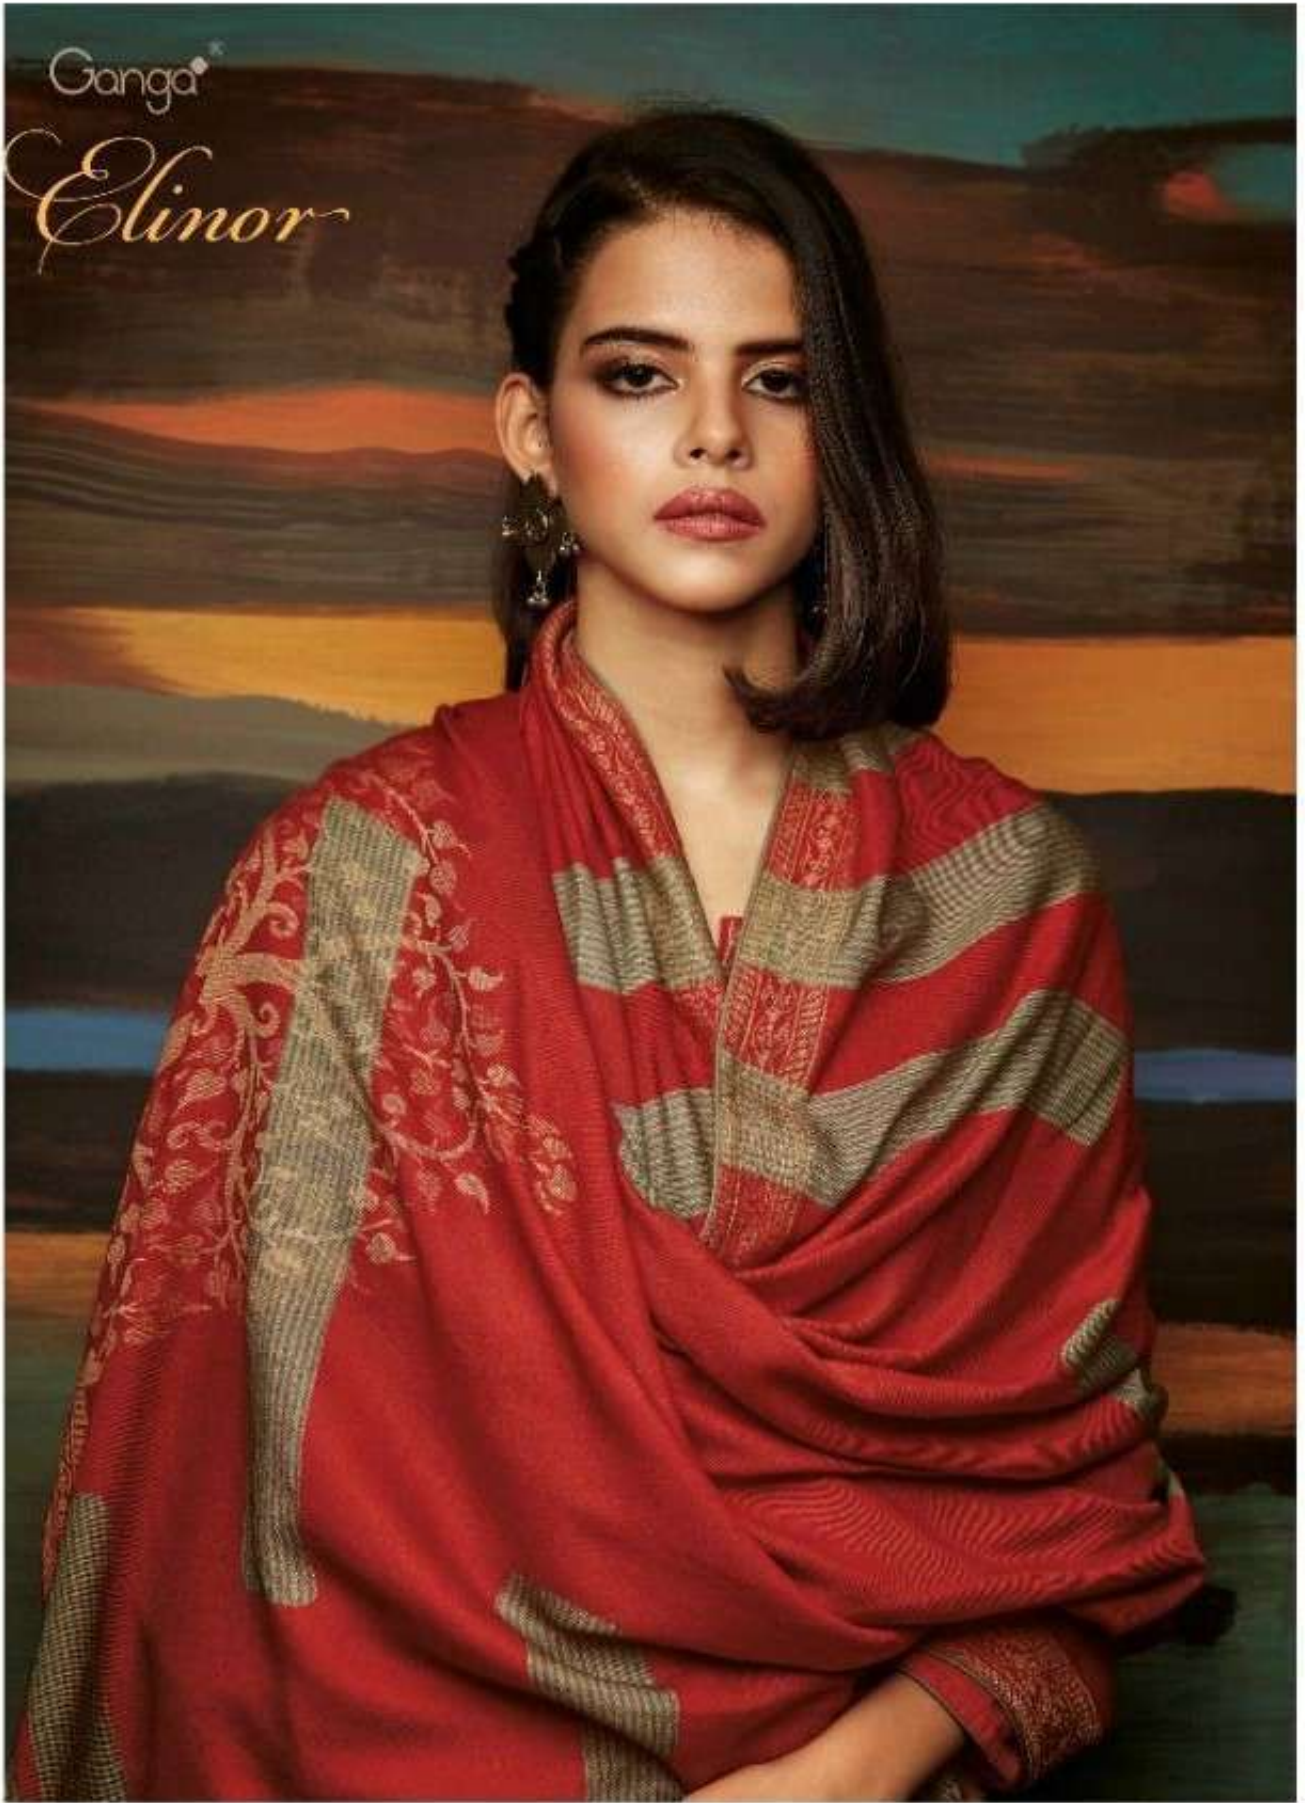

Ganga® / C0907

PRODUCT NAME	<b>ELINOR</b>
D.NO.	C0905 TO C0910
DESCRIPTION	<b>TOP</b> PREMIUM COTTON PRINTED WITH EMBROIDERY  <b>BOTTOM</b> PREMIUM COTTON SOLID  <b>DUPATTA</b> FINEST COTTON JACQUARD PRINTED
HSN CODE	<b>520851</b>
WHOLESALE PRICE	<b>1780/- EACH+GST(EXTRA)</b>

Ganga

*Clinor*

Ganga® / C0909

Ganga / C0904

Ganga / C0910

C0905

C0906

C0907